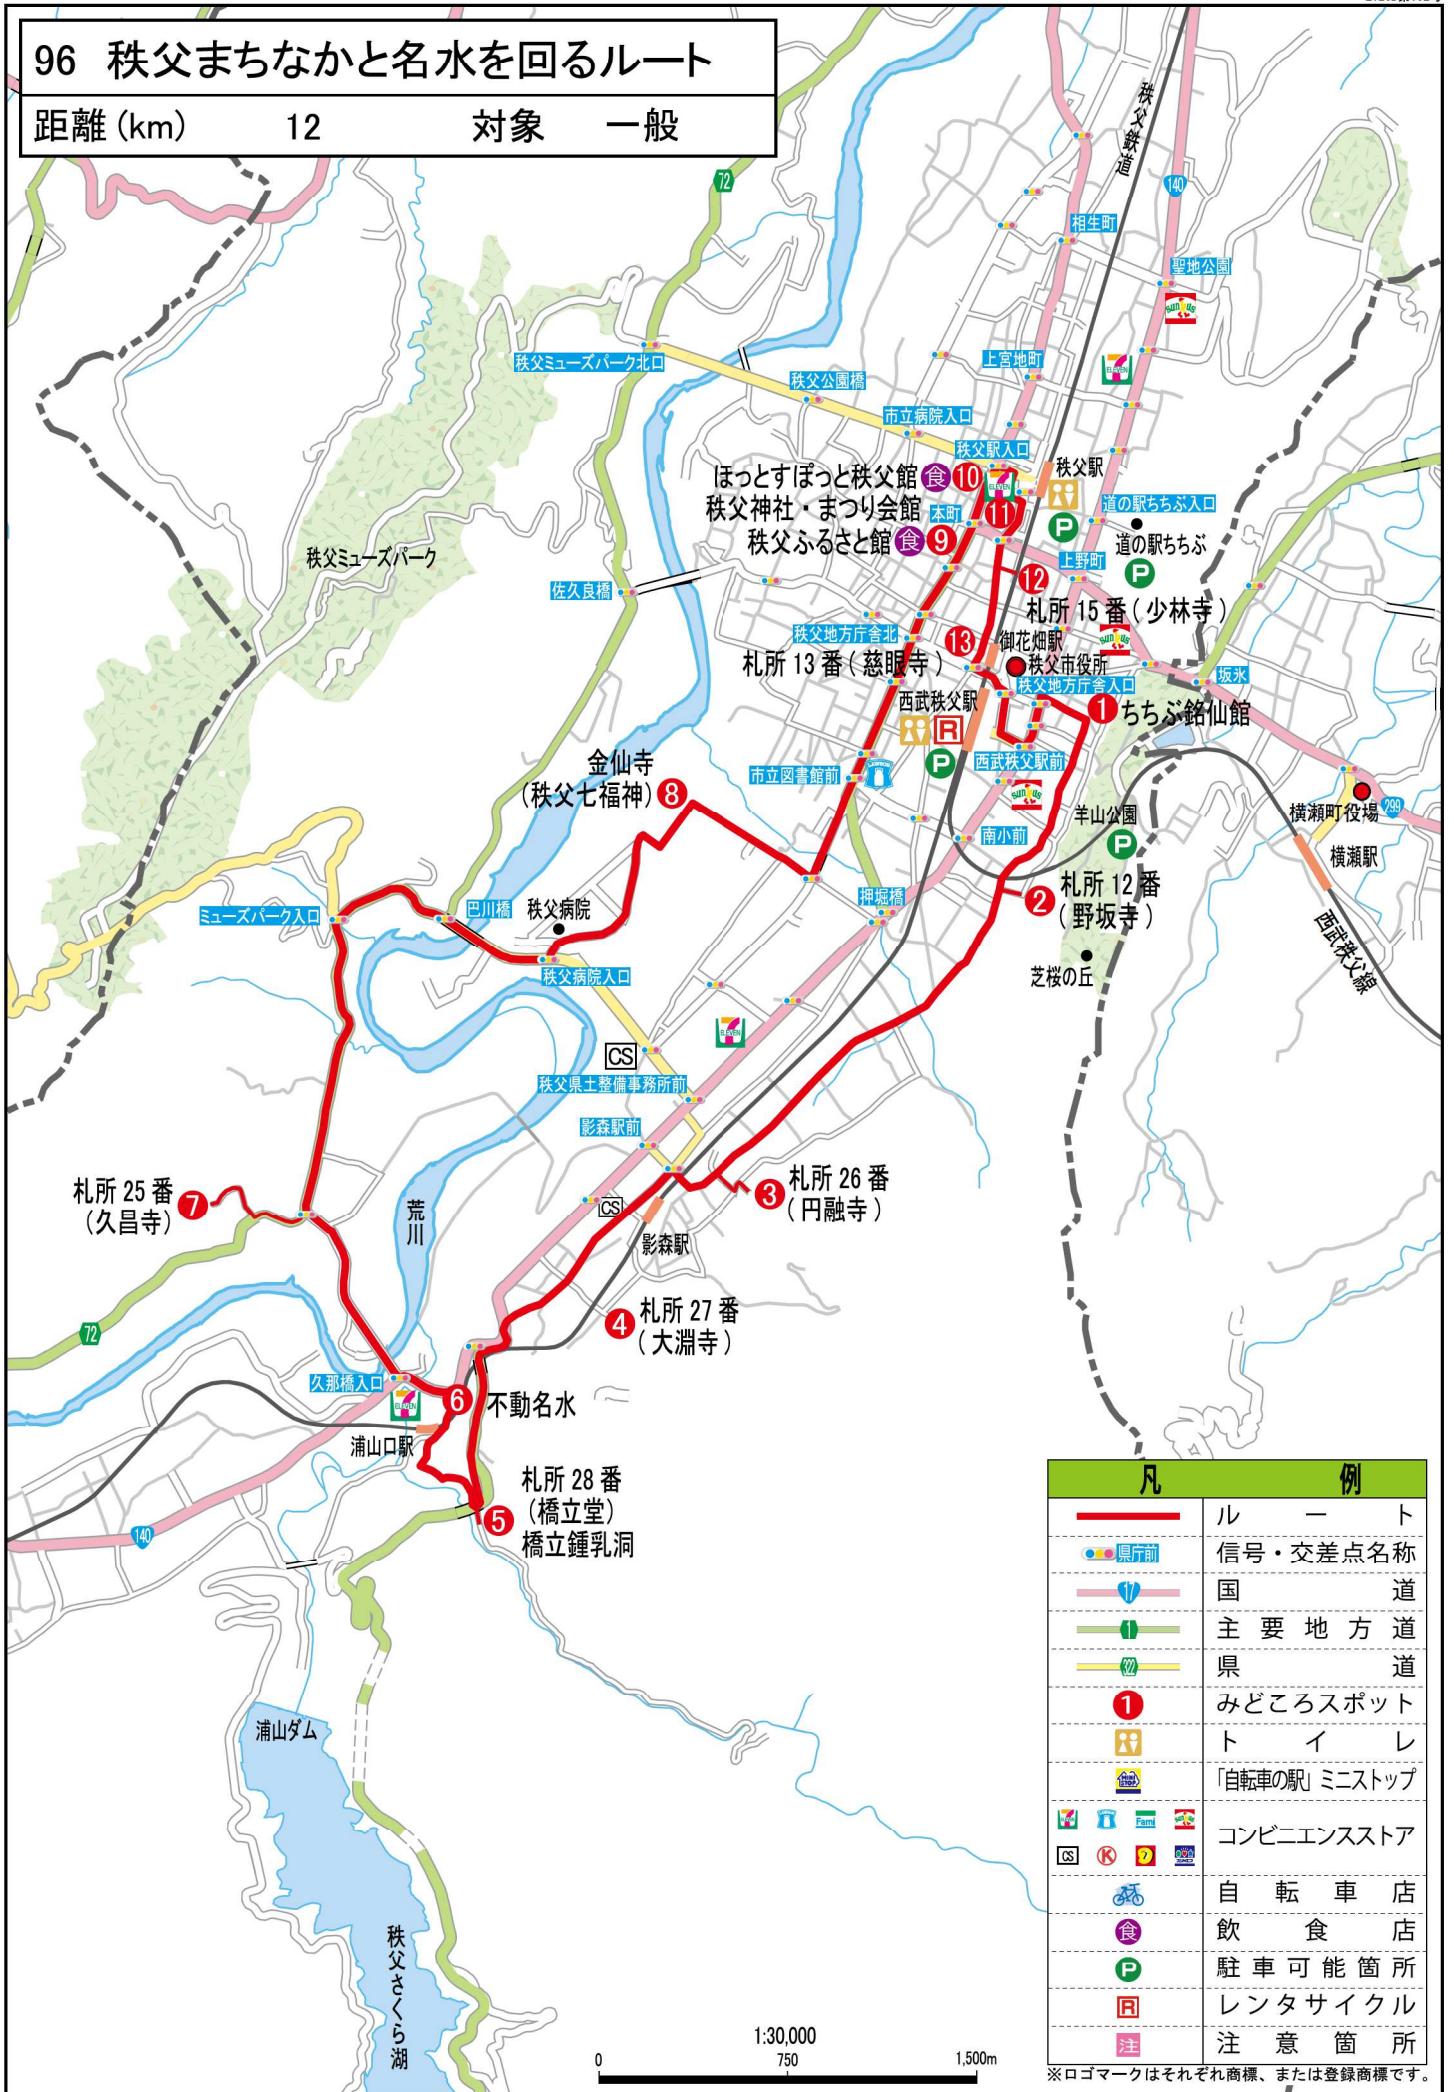

# 96 秩父まちなかと名水を回るルート

距離 (km) 12 対象 一般

凡 例	
	ル ー ト
	信号・交差点名称
	国 道
	主 要 地 方 道
	県 道
	みどころスポット
	ト イ レ
	「自転車の駅」ミニストップ
	コンビニエンスストア
	自 転 車 店
	飲 食 店
	駐 車 可 能 箇 所
	レ ン タ サ イ ク ル
	注 意 箇 所

※ロゴマークはそれぞれ商標、または登録商標です。