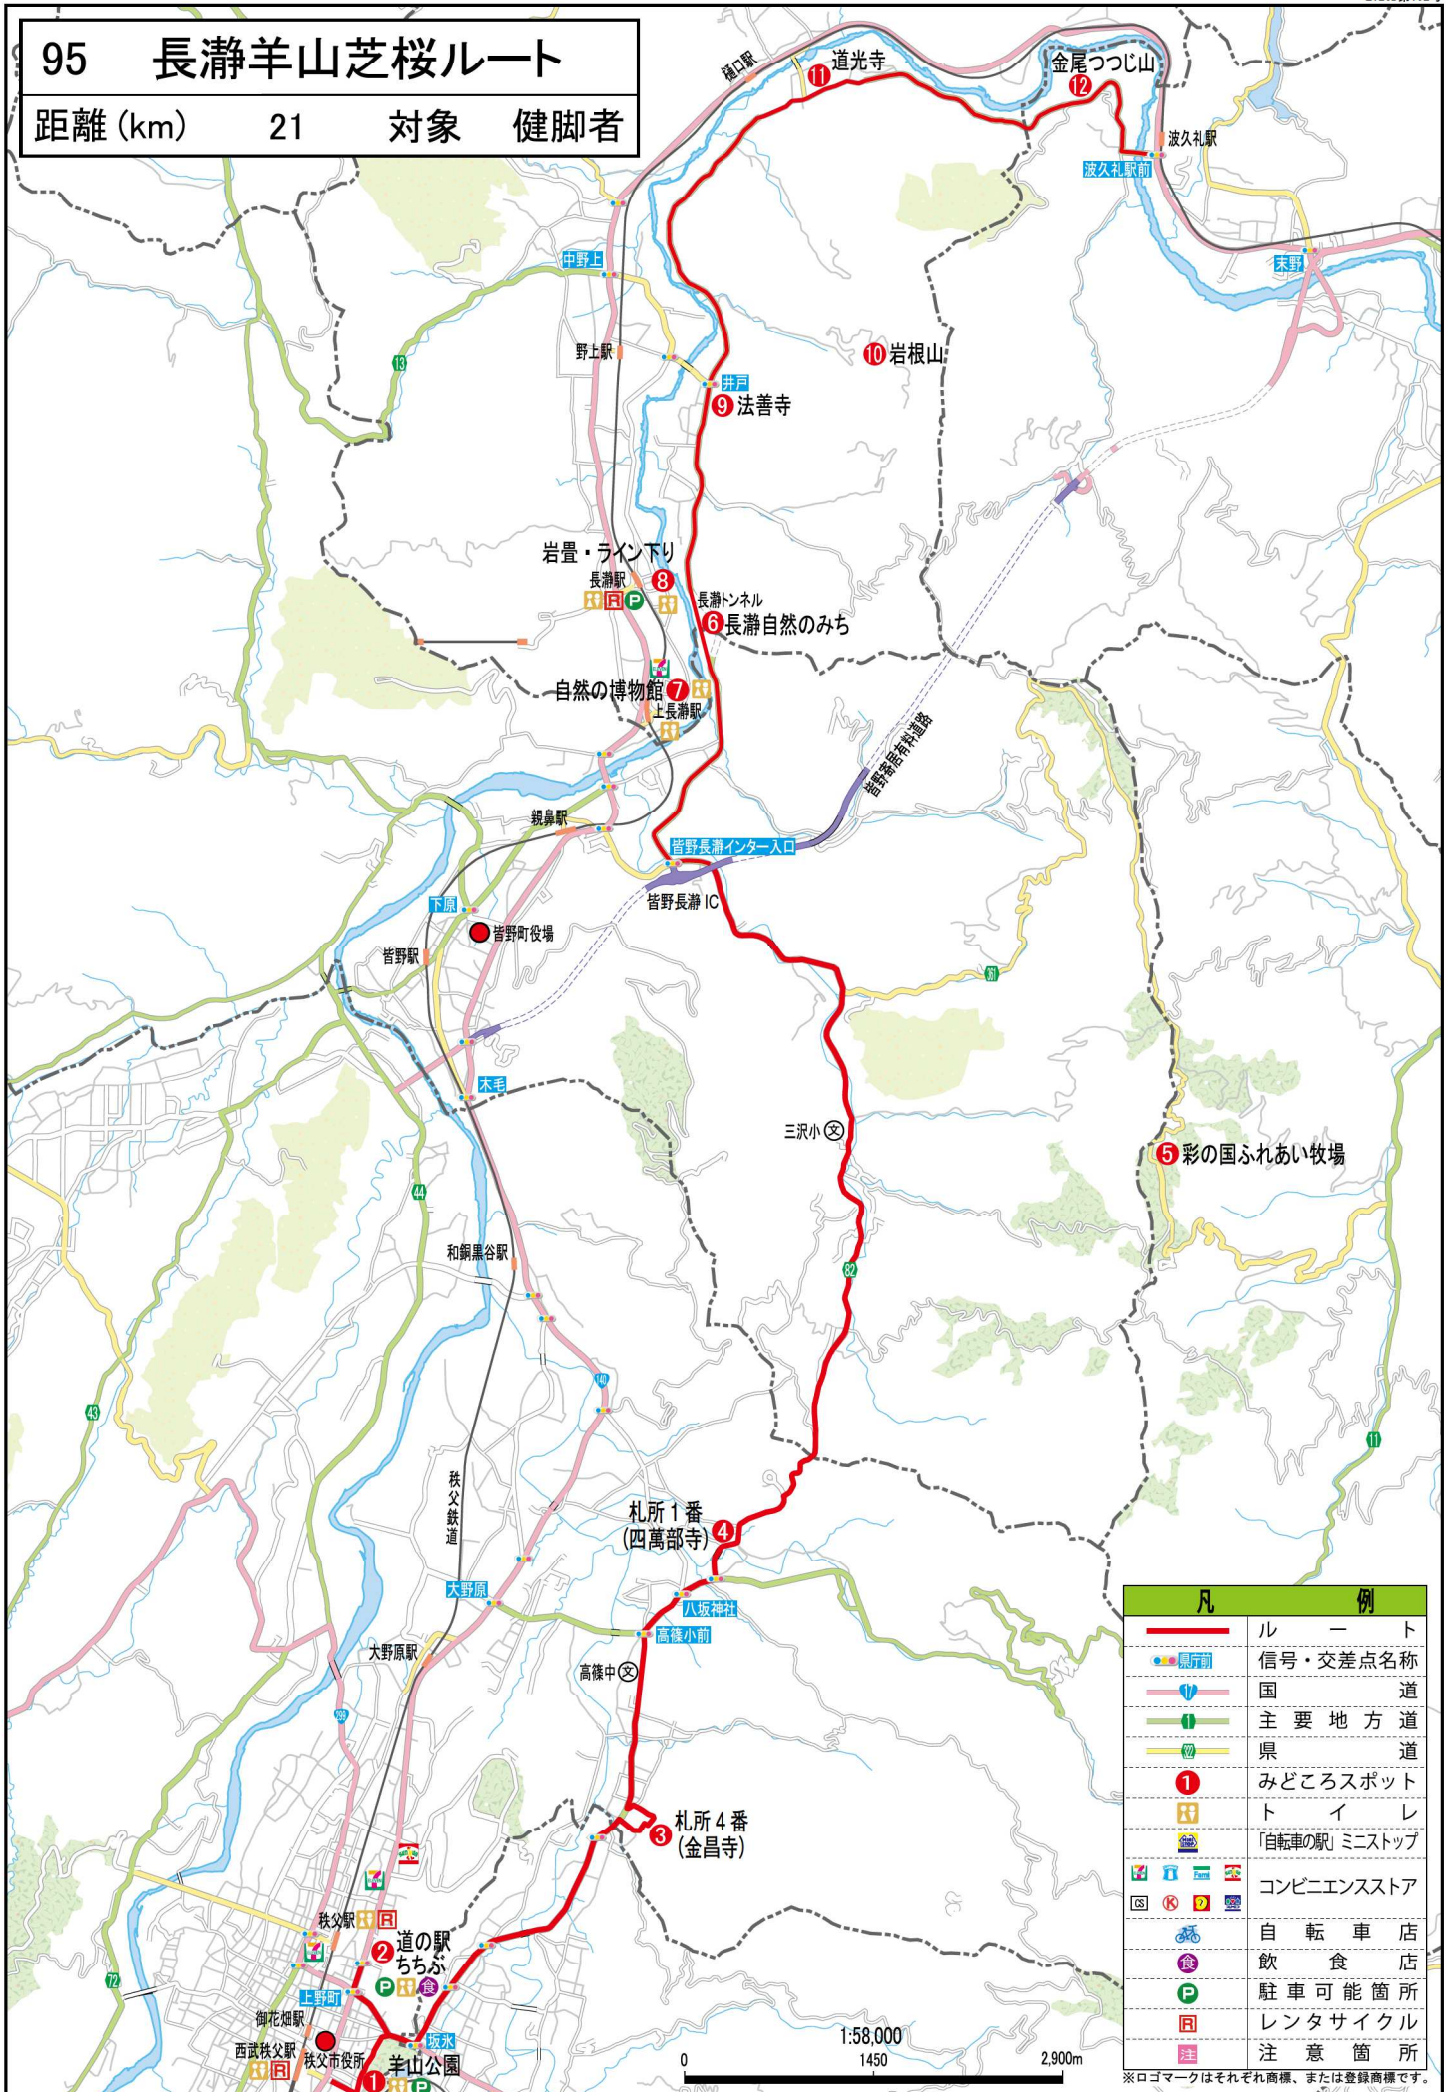

95 長瀬羊山芝桜ルート

距離 (km) 21 対象 健脚者

凡	例
—	ル — ト
●	信号・交差点名称
—	国 道
—	主要 地方 道
—	県 道
①	みどころスポット
♻️	ト イ レ
🚲	「自転車」ミニストップ
🏪	コンビニエンスストア
🚲	自 転 車 店
🍽️	飲 食 店
P	駐 車 可 能 箇 所
🚲	レ ン タ サ イ ク ル
注	注 意 箇 所

この地図の作成に当たっては、国土地理院長の承認を得て、同院発行の50万分の1地方図及び12万5千分の1地形図を使用した。(承認番号平23情使、第192-A119号) 「禁無断複製」© 2012 ZENRIN CO.,LTD