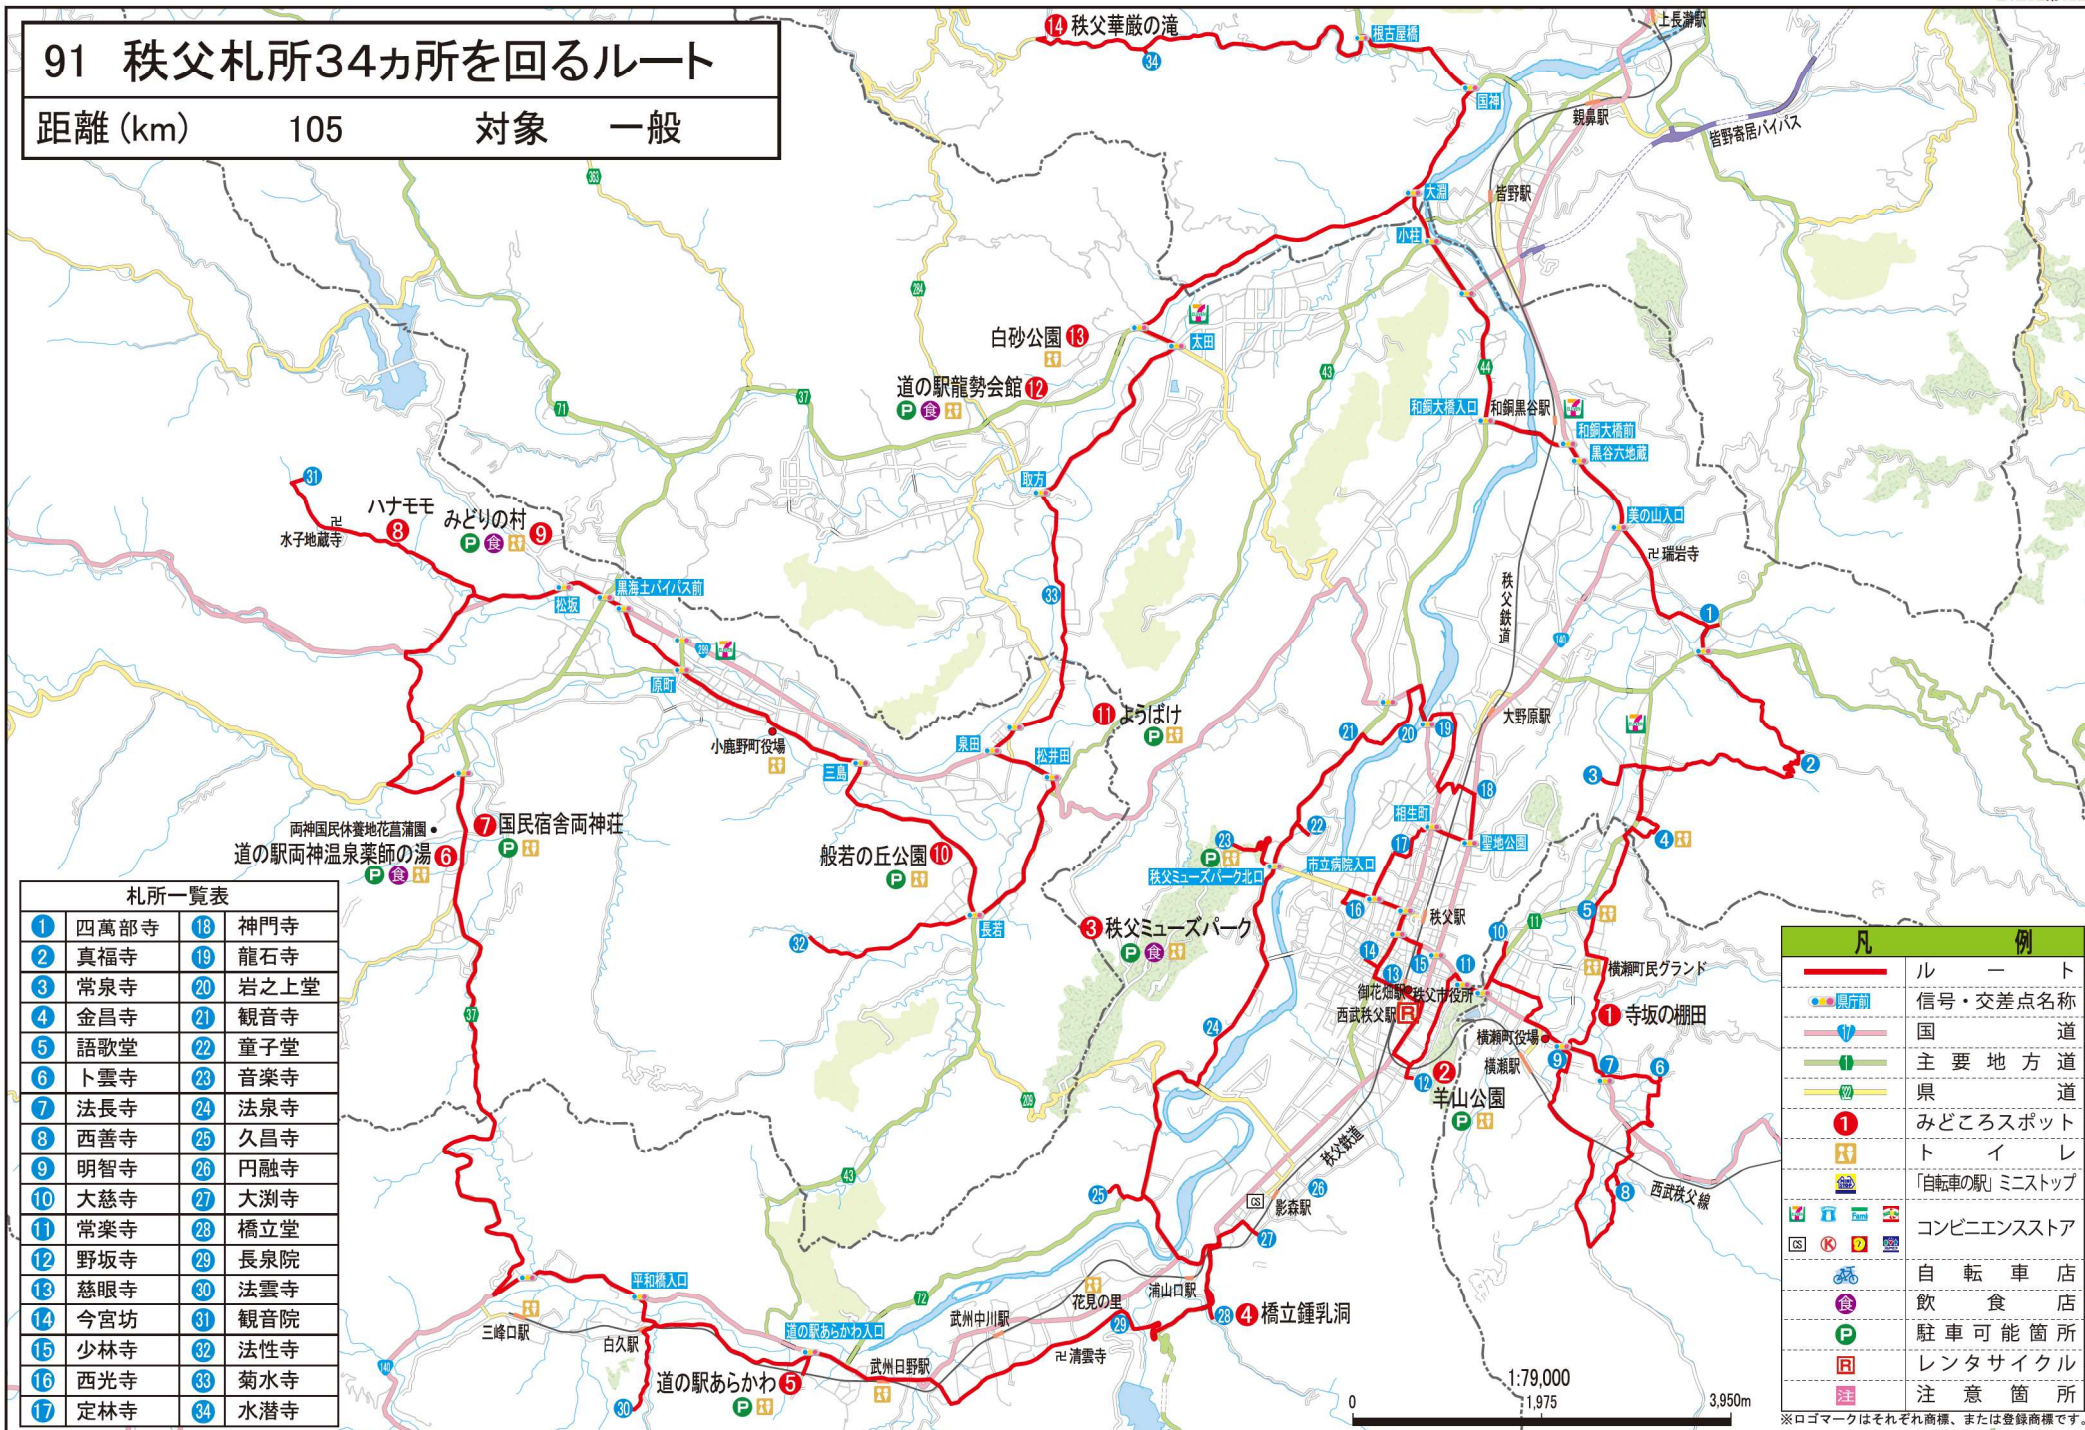

# 91 秩父札所34カ所を回るルート

距離 (km) 105 対象 一般

札所一覧表

① 四萬部寺	⑩ 神門寺
② 真福寺	⑪ 龍石寺
③ 常泉寺	⑫ 岩之上堂
④ 金昌寺	⑬ 観音寺
⑤ 語歌堂	⑭ 童子堂
⑥ ト雲寺	⑮ 音楽寺
⑦ 法長寺	⑯ 法泉寺
⑧ 西善寺	⑰ 久昌寺
⑨ 明智寺	⑱ 円融寺
⑩ 大慈寺	⑲ 大淵寺
⑪ 常楽寺	⑳ 橋立堂
⑫ 野坂寺	㉑ 長泉院
⑬ 慈眼寺	㉒ 法雲寺
⑭ 今宮坊	㉓ 観音院
⑮ 少林寺	㉔ 法性寺
⑯ 西光寺	㉕ 菊水寺
⑰ 定林寺	㉖ 水潜寺

凡 例	
	ル ー ト
	信号・交差点名称
	国 道
	主要 地方 道
	県 道
	みどころスポット
	ト イ レ
	「自転車の駅」ミニストップ
	コンビニエンスストア
	自 転 車 店
	飲 食 店
	駐 車 可 能 箇 所
	レ ン タ サ イ ク ル
	注 意 箇 所

※ロゴマークはそれぞれ商標、または登録商標です。

この地図の作成に当たっては、国土地理院長の承認を得て、同院発行の50万分の1地方図及び2万5千分の1地形図を使用した。(承認番号平23情使、第192-A119号)