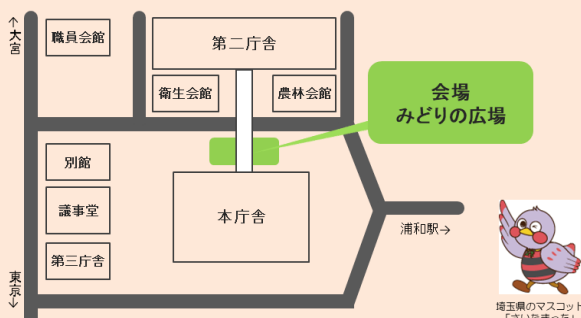

会場：県庁内みどりの広場

主催：埼玉県庁内「福祉の店」運営協議会
協賛：コカ・コーラ ボトラーズジャパン（株）

問合せ：県庁内「福祉の店」アンテナショップかっぱ TEL/FAX 048-830-7788