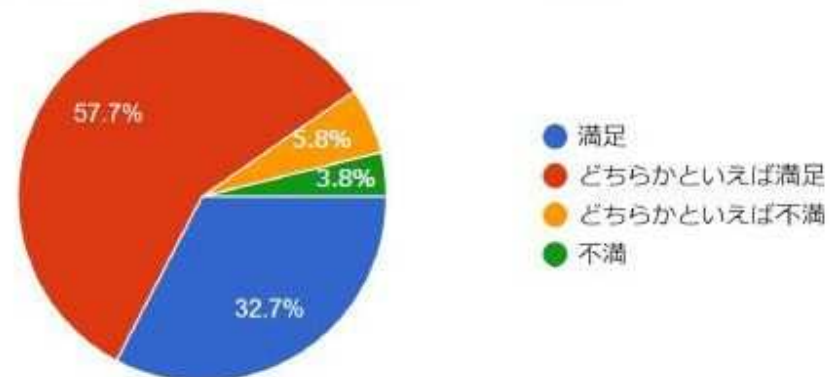

n=52

保護者 90.4%

令和5年度の成果

良かった点（生徒）

令和5年度の成果

良かった点（保護者）

R 6 実証事業での取組（予定含む）

①参加対象の拡大