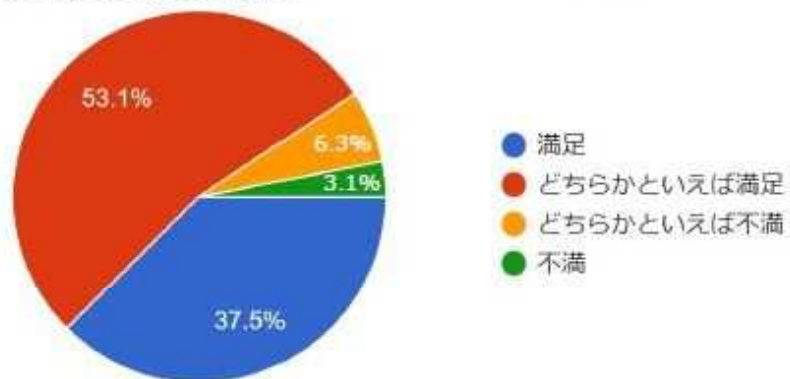

令和5年度の成果

地域クラブ活動に「満足」「どちらかといえば満足」

地域クラブ活動の満足度を教えてください

n=32