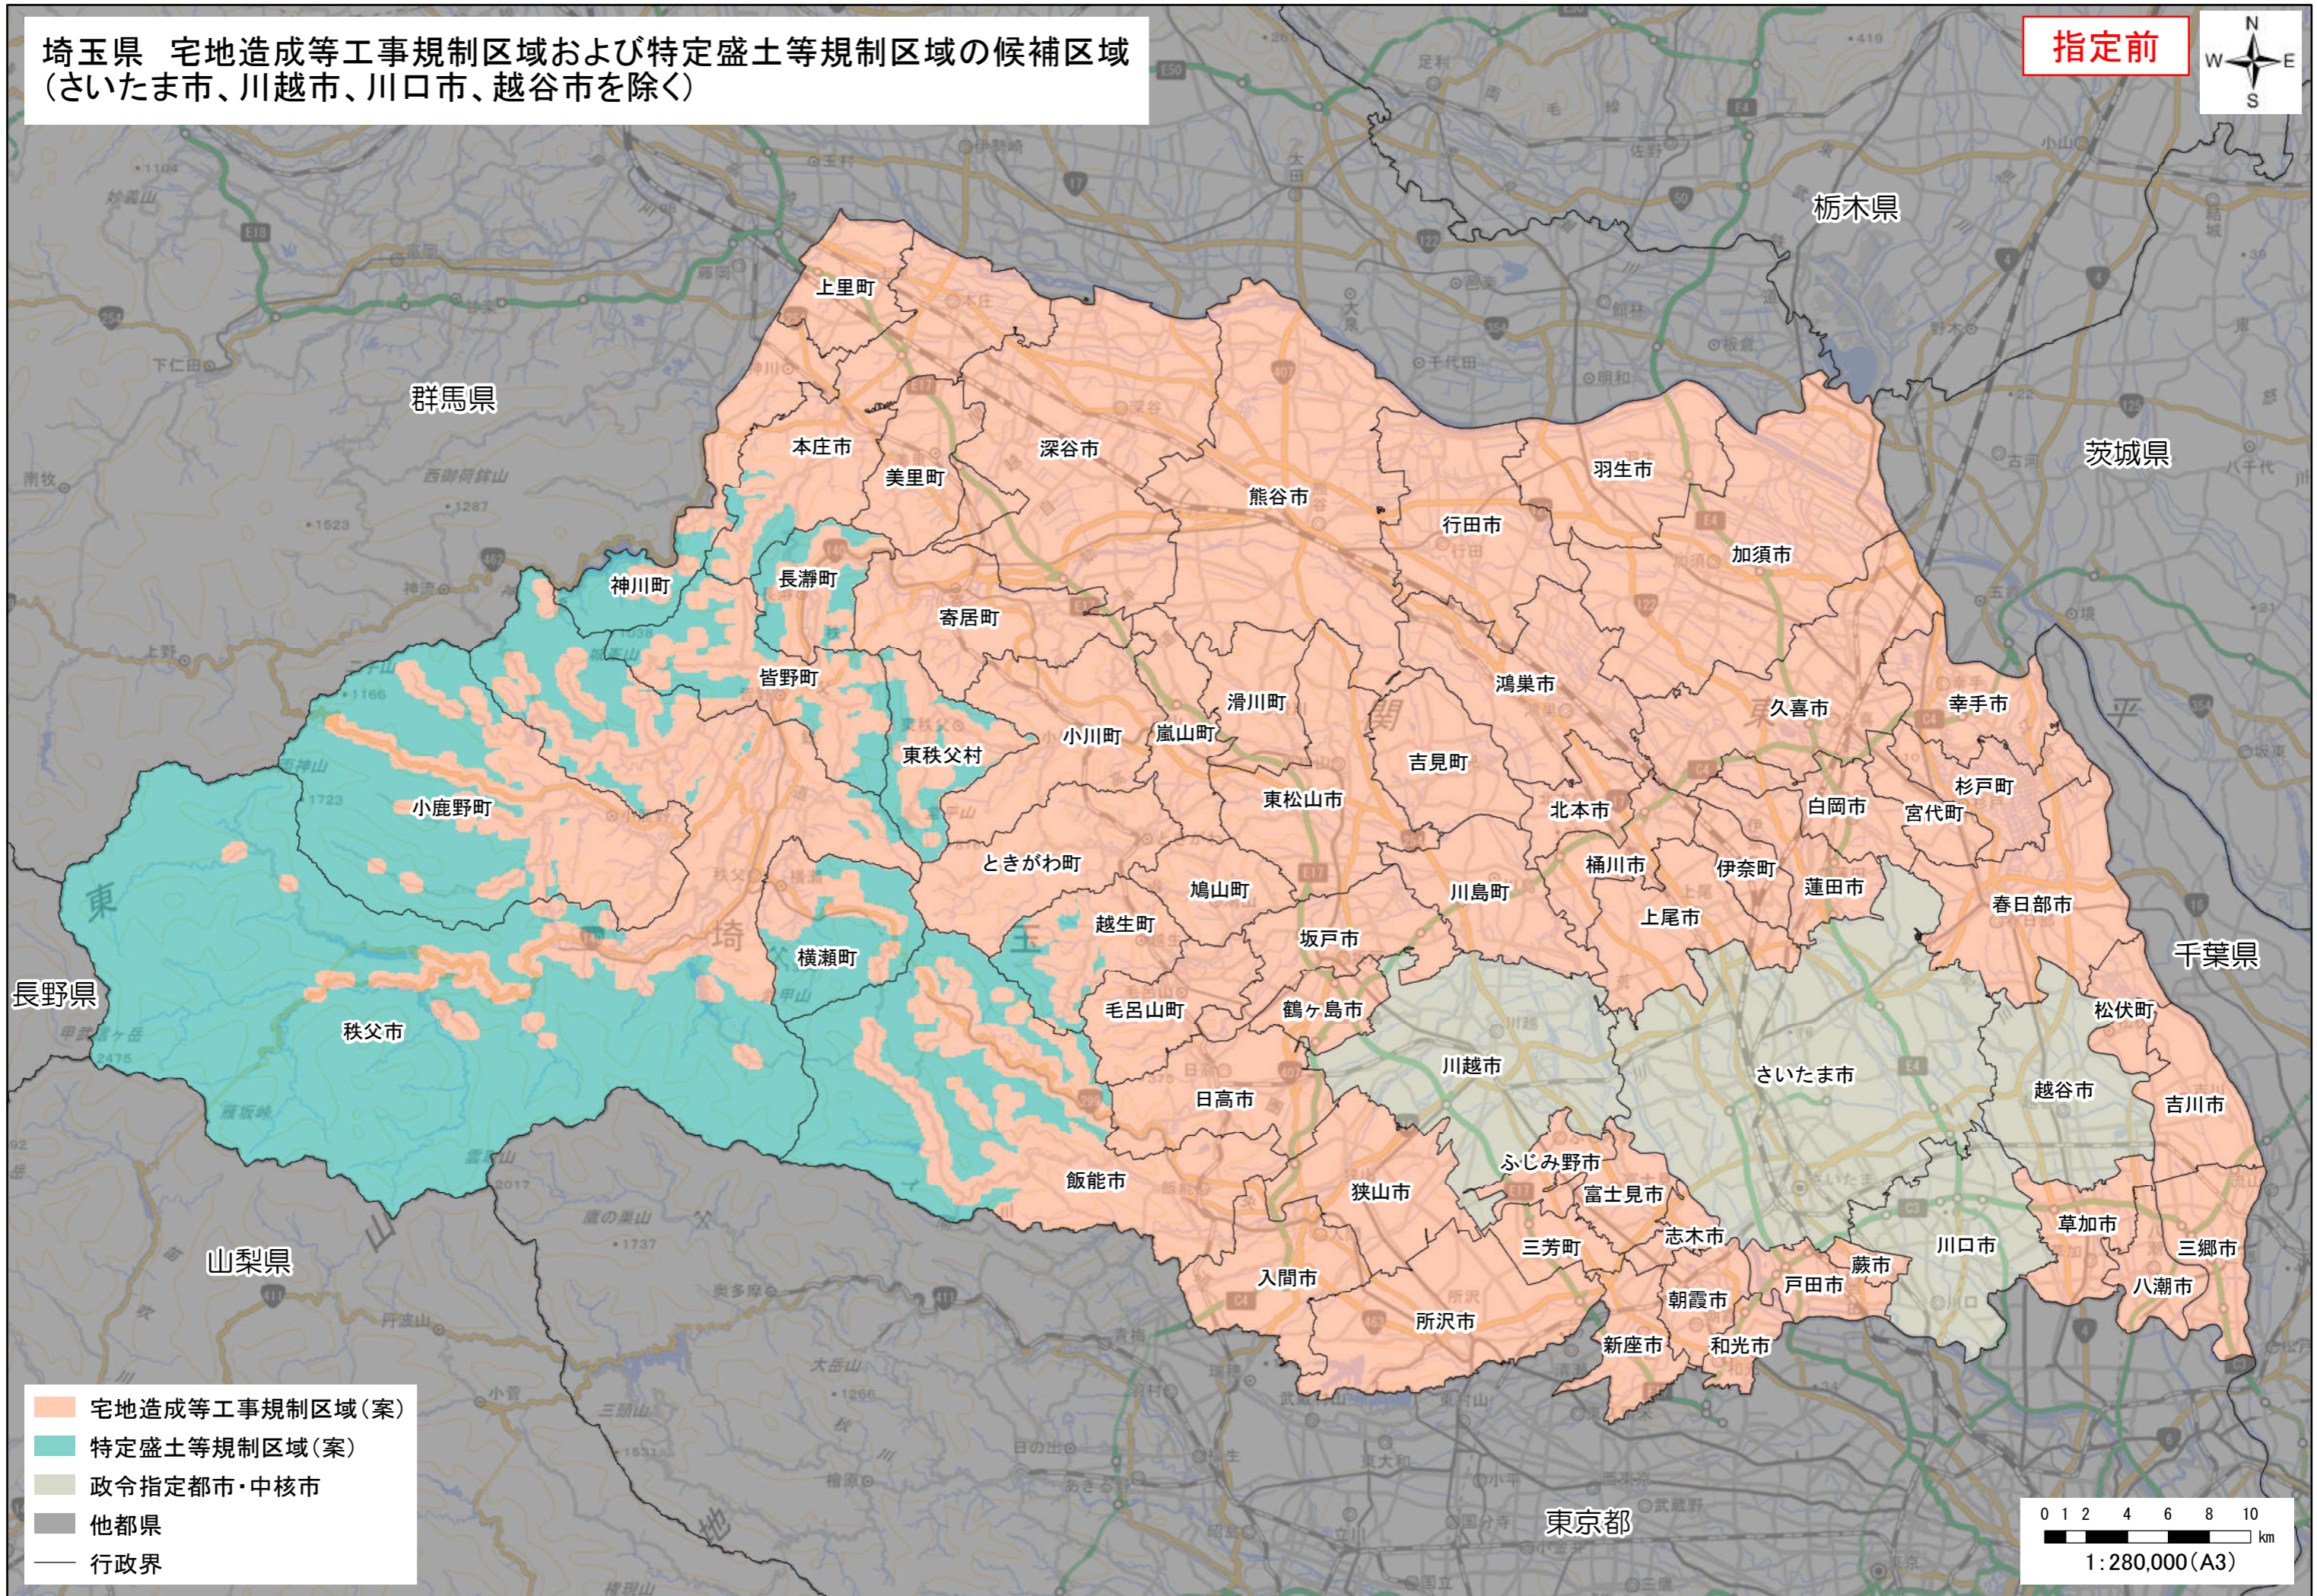

埼玉県 宅地造成等工事規制区域および特定盛土等規制区域の候補区域
(さいたま市、川越市、川口市、越谷市を除く)

指定前

- 宅地造成等工事規制区域(案)
- 特定盛土等規制区域(案)
- 政令指定都市・中核市
- 他都県
- 行政界

背景図は国土地理院発行の数値地図(国土基本情報)及び電子地形図(タイル)を拡大して使用しているため、位置精度は基図に準じます。