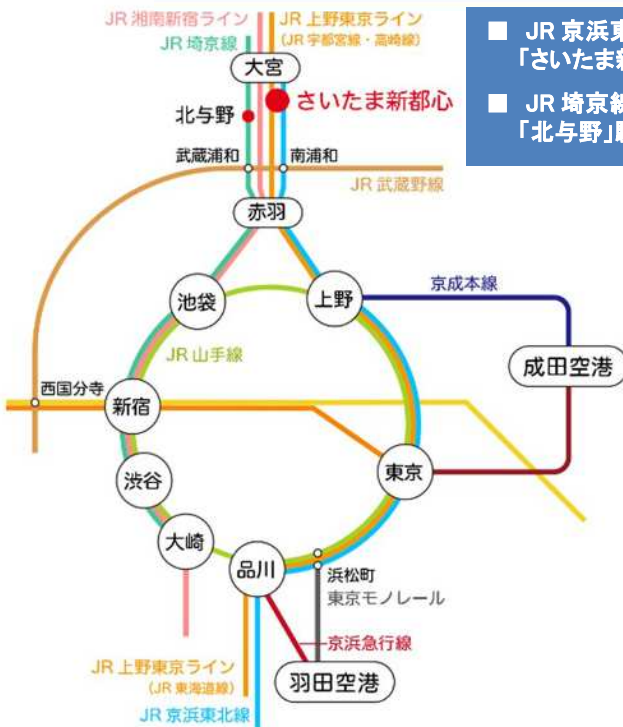

<後援> 経済産業省関東経済産業局／独立行政法人中小企業基盤整備機構関東本部／公益財団法人
全国中小企業振興機関協会

【会場案内図】

<https://www.saitama-arena.co.jp/access/>

さいたまスーパーアリーナ 1F 展示ホール

- JR 京浜東北線・宇都宮線・高崎線
「さいたま新都心」駅下車 徒歩約3分
- JR 埼京線
「北与野」駅下車 徒歩約7分