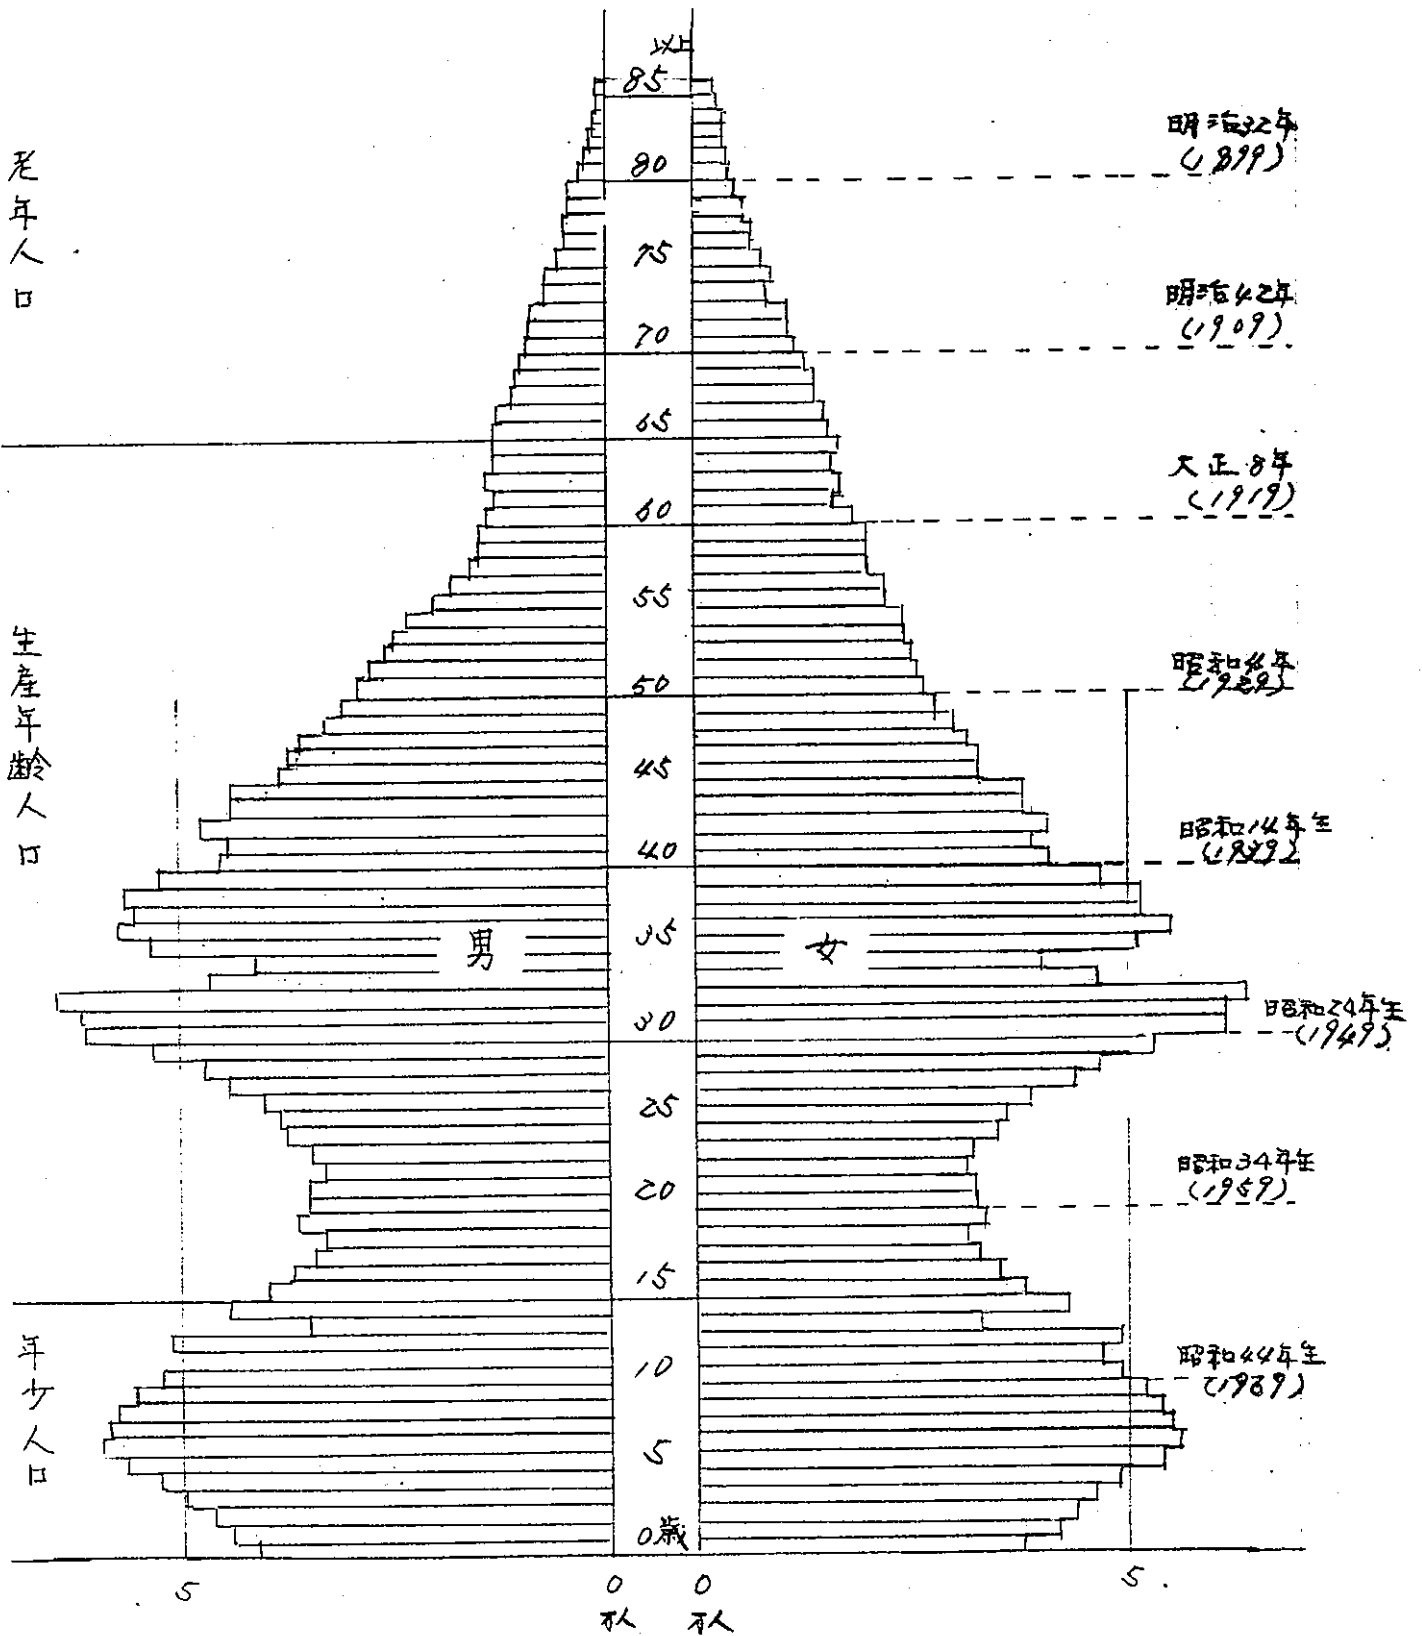

4 人口ピラミット

出生児数は、昭和46～49年の第2次ベビーブームをピークとして年々少なくなつてきている。

人口の年齢構成
(昭和55年 埼玉県)

年齢階級別人口及び性比表

(性比・女100人に対する男)

	総数 (構成比%)	男	女	性比
総数	5,333,217 ^人	2,695,110 ^人	2,638,107 ^人	102.2
0～9歳	1,004,986 (18.8)	516,376	488,610	105.7
10～19	804,527 (15.1)	412,680	391,847	105.3
20～29	781,265 (14.7)	398,979	382,286	104.4
30～39	1,076,333 (20.2)	547,774	528,559	103.6
40～49	752,917 (14.1)	399,912	353,005	113.3
50～59	443,863 (8.3)	214,956	228,907	93.9
60～69	280,875 (5.3)	125,022	155,853	80.2
70～79	147,622 (2.8)	64,868	82,754	78.4
80～89	38,265 (0.7)	13,878	24,387	56.9
90～99	2,555 (0)	662	1,893	35.0
100歳以上	9 (0)	3	6	50.0