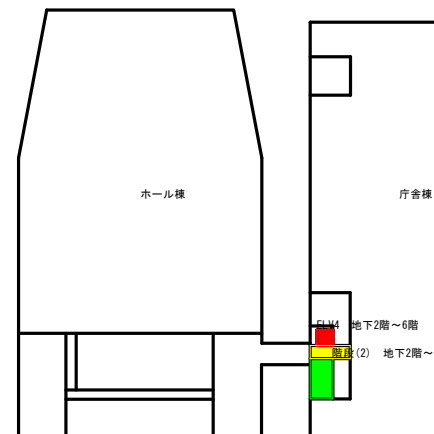

# セキュリティ図

メイン入口 ①～⑤ 5か所  
 駐車場入口 ⑥～⑧ 3か所

建物上下階移動  
 階段(1) 1階～5階  
 階段(2) 地下2階～6階  
 階段(3) 地下2階～5階  
 階段(4) 地下2階～1階  
 ELV1-3 地下2階～5階  
 ELV4 地下2階～6階

2階平面図

4階平面図

6階平面図

1階平面図

3階平面図

5階平面図