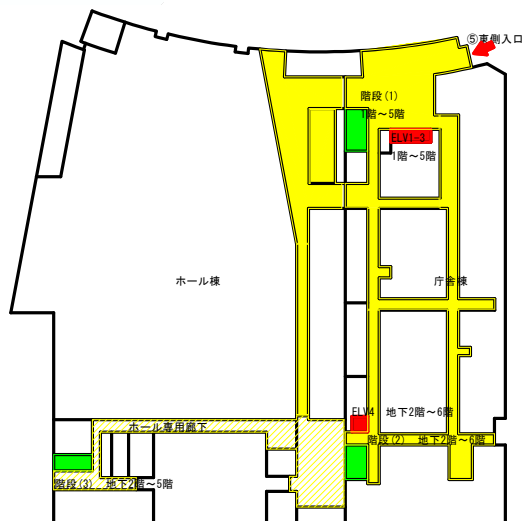

# セキュリティ図

メイン入口 ①～⑤ 5か所  
 駐車場入口 ⑥～⑧ 3か所

建物上下階移動  
 階段(1) 1階～5階  
 階段(2) 地下2階～6階  
 階段(3) 地下2階～5階  
 階段(4) 地下2階～1階  
 ELV1-3 地下2階～5階  
 ELV4 地下2階～6階

2階平面図

4階平面図

6階平面図

1階平面図

3階平面図

5階平面図