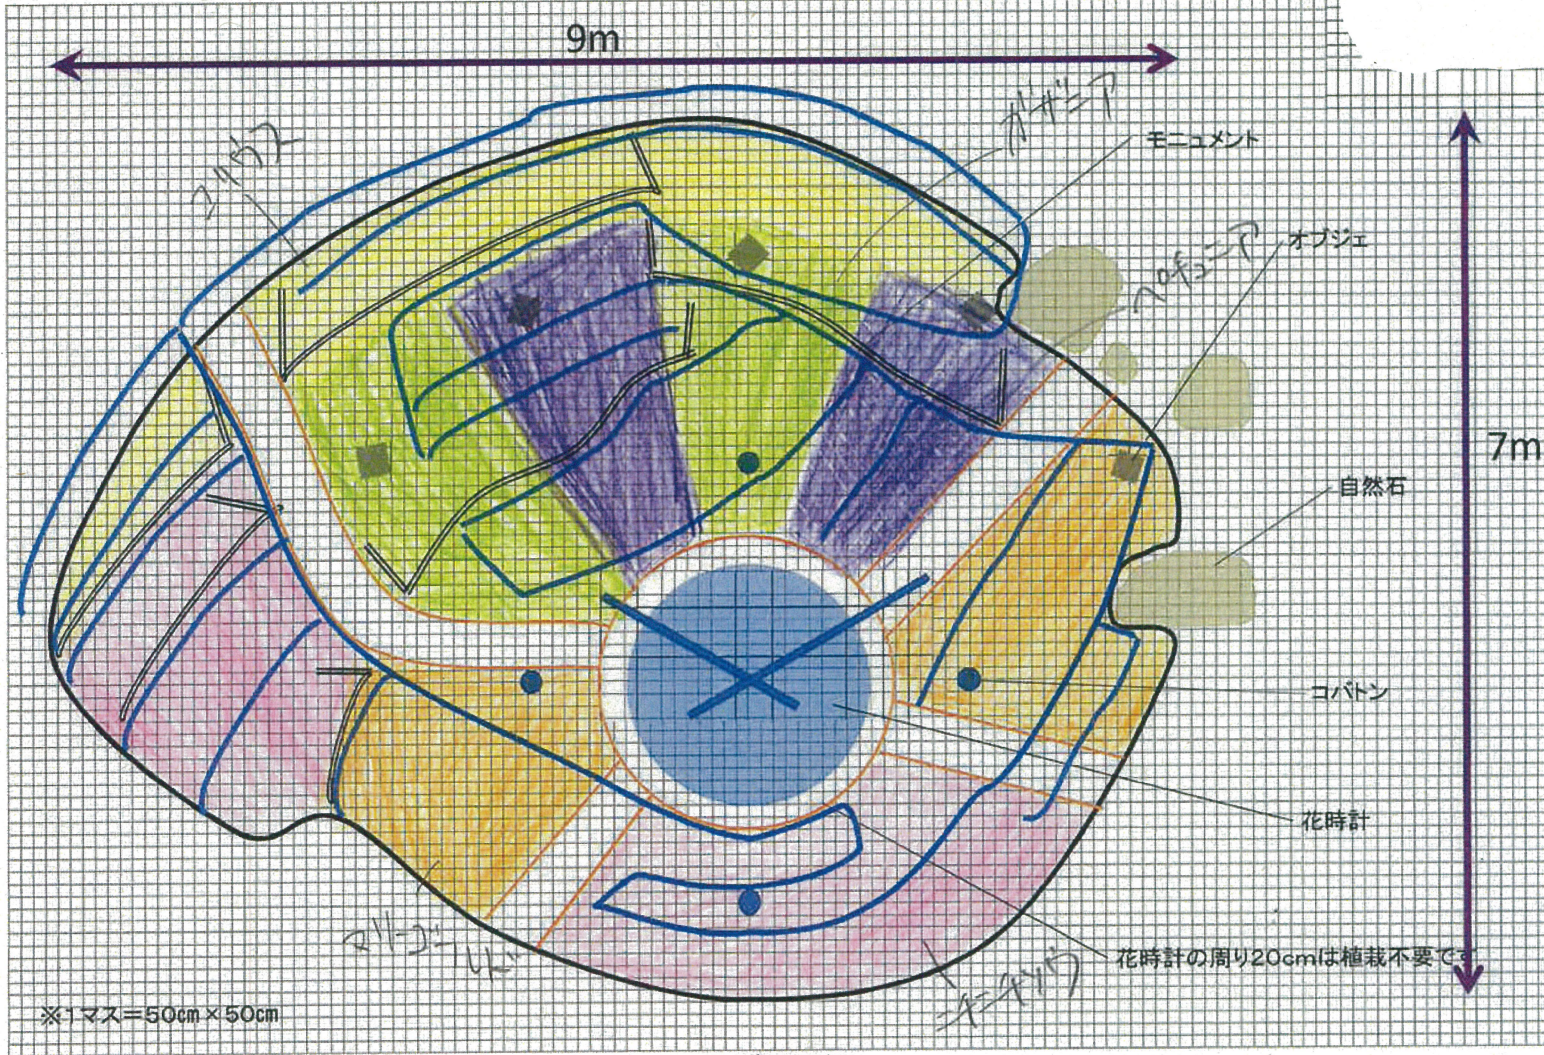

西(本庁舎側)

東(浦和駅側)

50cm