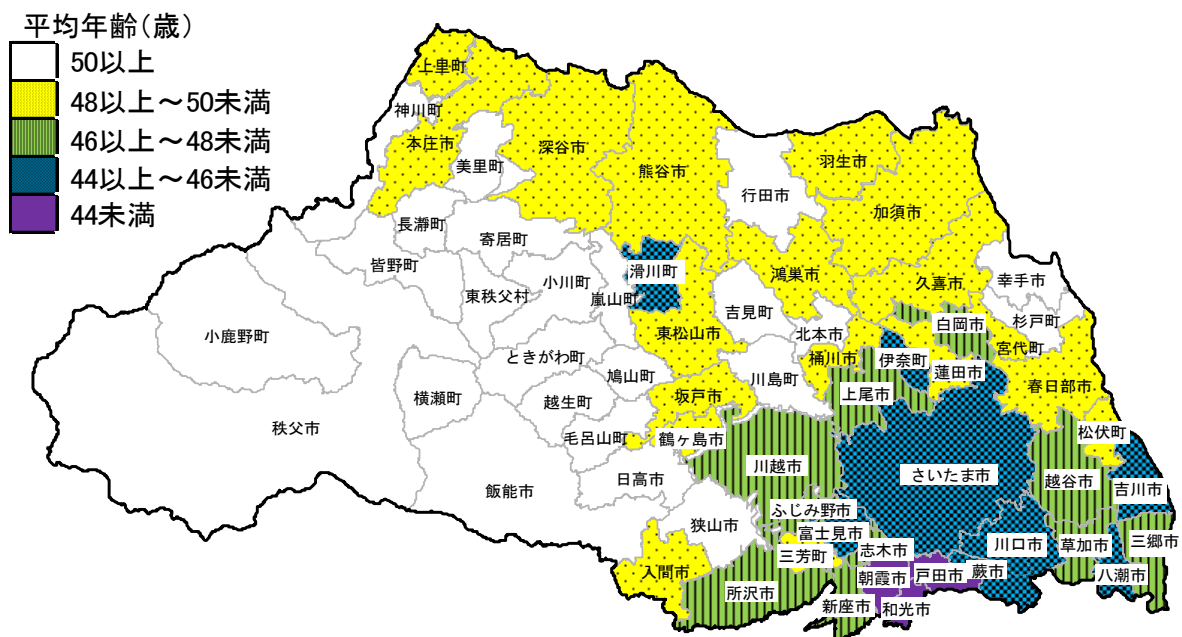

#### (1) 県民の平均年齢 (図8)

県民の平均年齢は47.4歳で、前年に比べて0.2歳の上昇となり、調査開始以来、一貫して上昇している。これを男女別にみると、男性が46.2歳、女性が48.6歳で、男女とも0.2歳上昇している。男性より女性が2.4歳高くなっている。

図8 男女別平均年齢の推移

#### (2) 市町村別平均年齢 (表8)

最も平均年齢の高い市町村は、東秩父村の58.1歳で、次いで鳩山町の56.8歳、小鹿野町の55.1歳と続き、最も平均年齢の低い市町村は戸田市の42.3歳、次いで和光市の42.8歳、朝霞市の43.9歳であった。

図9 市町村別平均年齢

※平均年齢は次のとおり算出した。(年齢(各歳)+0.5)×各歳別人口÷総人口