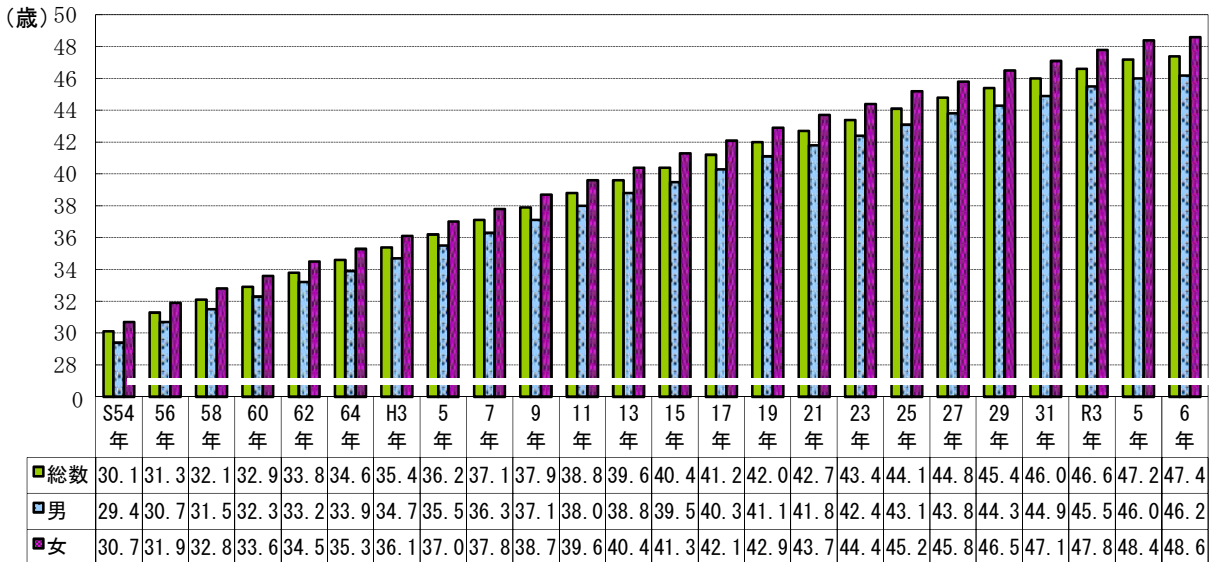

### 3 平均年齢

#### (1) 県民の平均年齢 (図8)

県民の平均年齢は47.4歳で、前年に比べて0.2歳の上昇となり、調査開始以来、一貫して上昇している。これを男女別にみると、男性が46.2歳、女性が48.6歳で、男女とも0.2歳上昇している。男性より女性が2.4歳高くなっている。

図8 男女別平均年齢の推移

#### (2) 市町村別平均年齢 (表8)

最も平均年齢の高い市町村は、東秩父村の58.1歳で、次いで鳩山町の56.8歳、小鹿野町の55.1歳と続き、最も平均年齢の低い市町村は戸田市の42.3歳、次いで和光市の42.8歳、朝霞市の43.9歳であった。

図9 市町村別平均年齢

※平均年齢は次のとおり算出した。(年齢(各歳)+0.5)×各歳別人口÷総人口