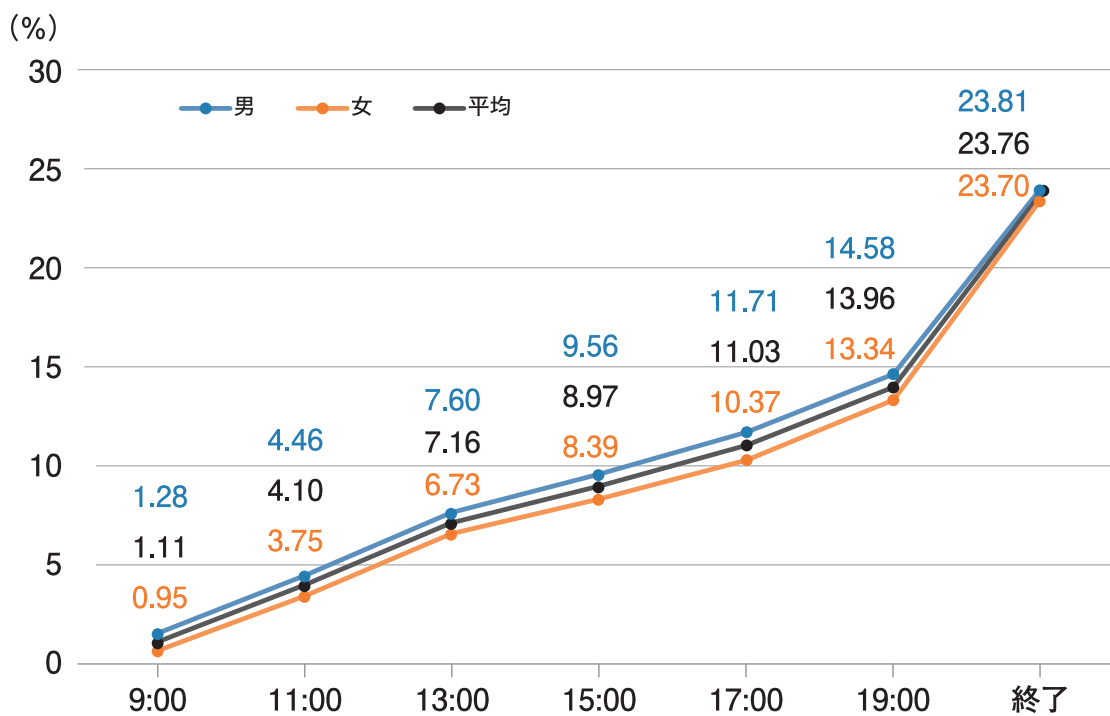

時刻別投票狀況

時刻別開票狀況