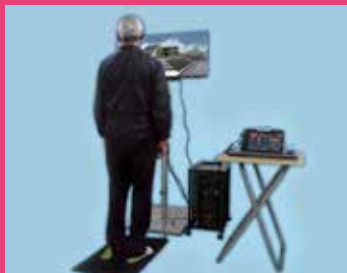

入場料無料

WELCOME!!!

埼玉県
交通安全
体験学習施設
のご案内

体験型シミュレーターで
交通安全を一緒に学びましょう

(コバトン)

(さいたまっち)

歩行者シミュレーター

自転車シミュレーター

(コバトン)

体験機器の ご紹介

歩行中の
交通体験が
できます

自動車
運転時の
交通体験が
できます

自転車
乗用時の
交通体験が
できます

光るボタンを
押すことにより
認知力、
判断力を
測定できます

※写真はイメージのため実際の機器とは異なる場合があります。

交通アクセス