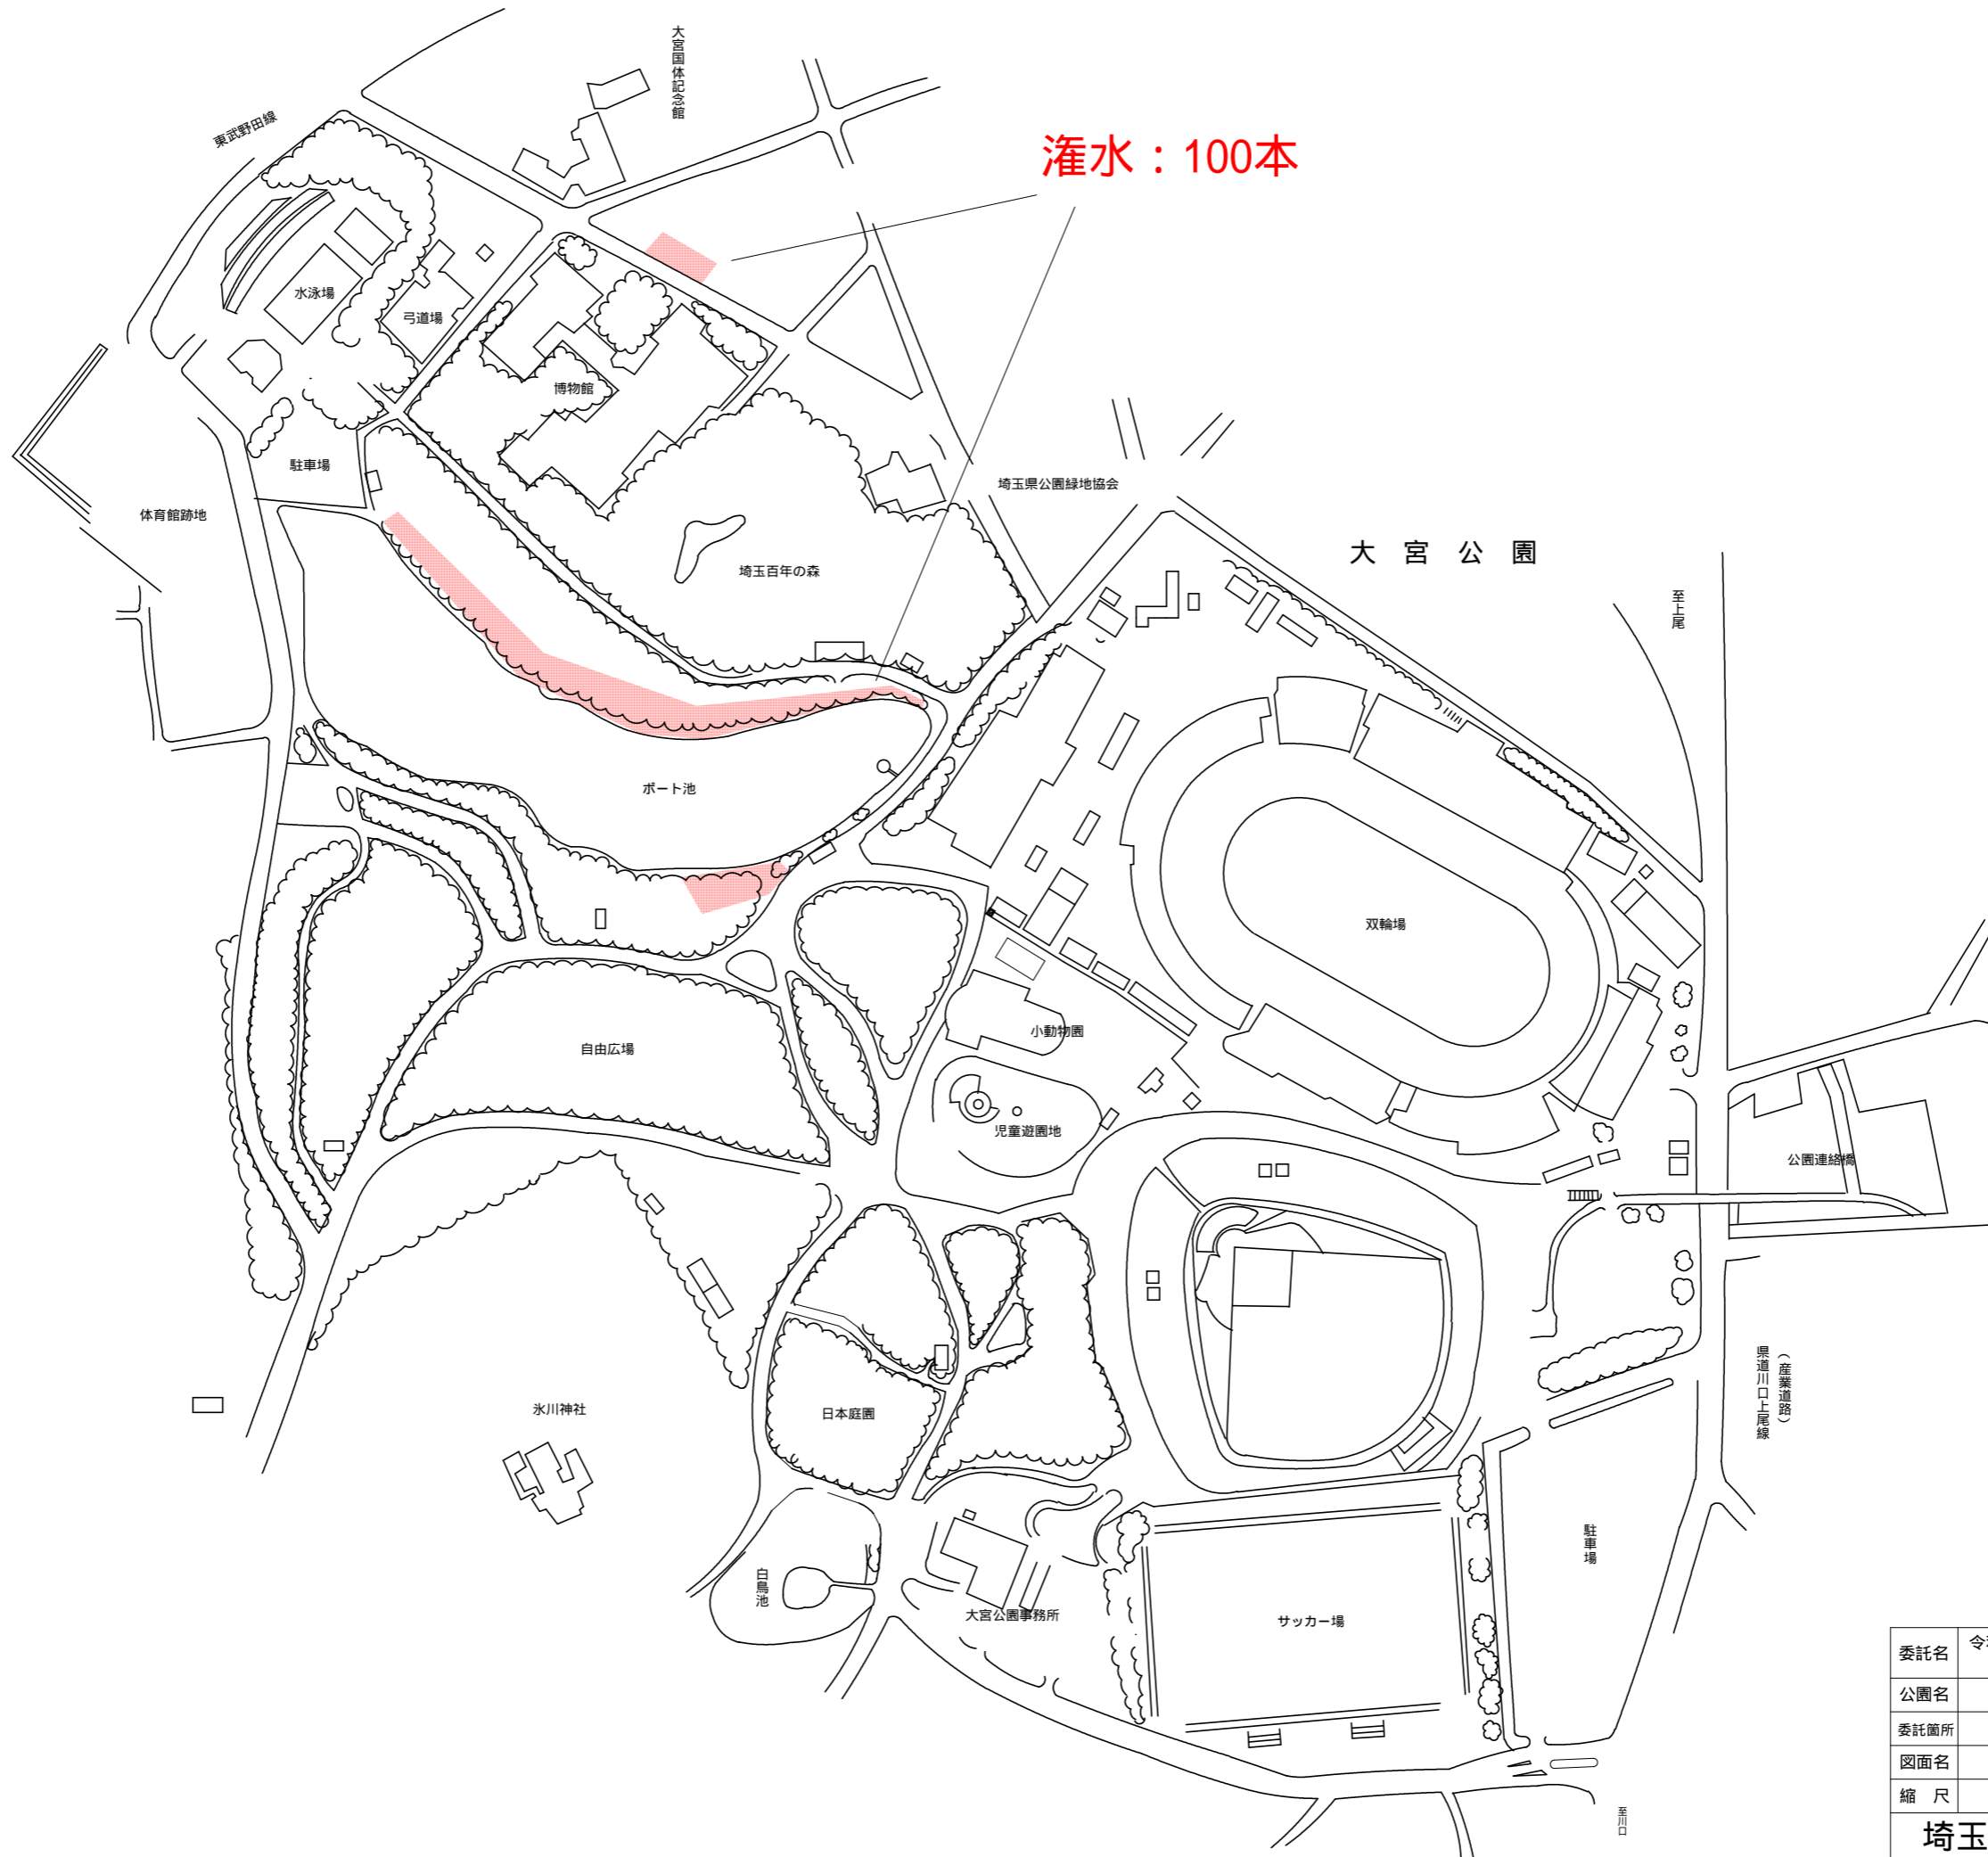

	: 機械除草
	: 芝刈込
	: 人力除草

委託名	令和6年度 大宮公園園地管理業務委託		
公園名	大宮公園		
委託箇所	さいたま市大宮区高鼻町地内		
図面名	案内図		
縮尺	FREE	図面番号	1 / 2
埼玉県大宮公園事務所			

委託名	令和6年度 大宮公園園地管理業務委託		
公園名	大宮公園		
委託箇所	さいたま市大宮区高鼻町地内		
図面名	案内図		
縮尺	FREE	図面番号	2 / 2
埼玉県大宮公園事務所			