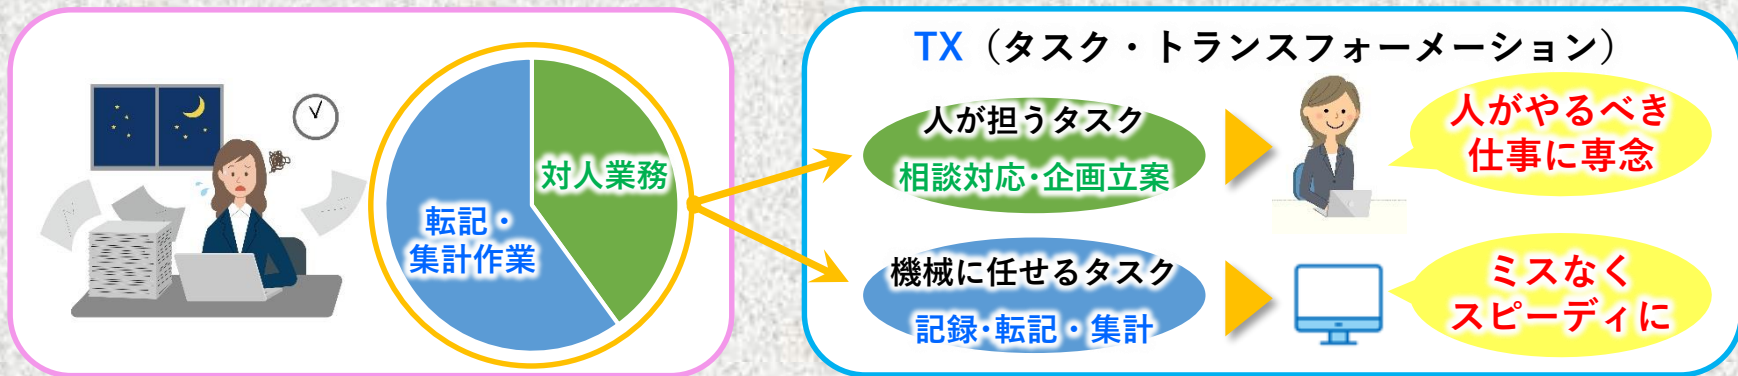

TX（タスク・トランスフォーメーション）を推進

デジタルを前提に人と機械が行うタスクを仕分け、職員の力を人がやるべき業務に振り向け、県民サービス向上と業務効率化を実現