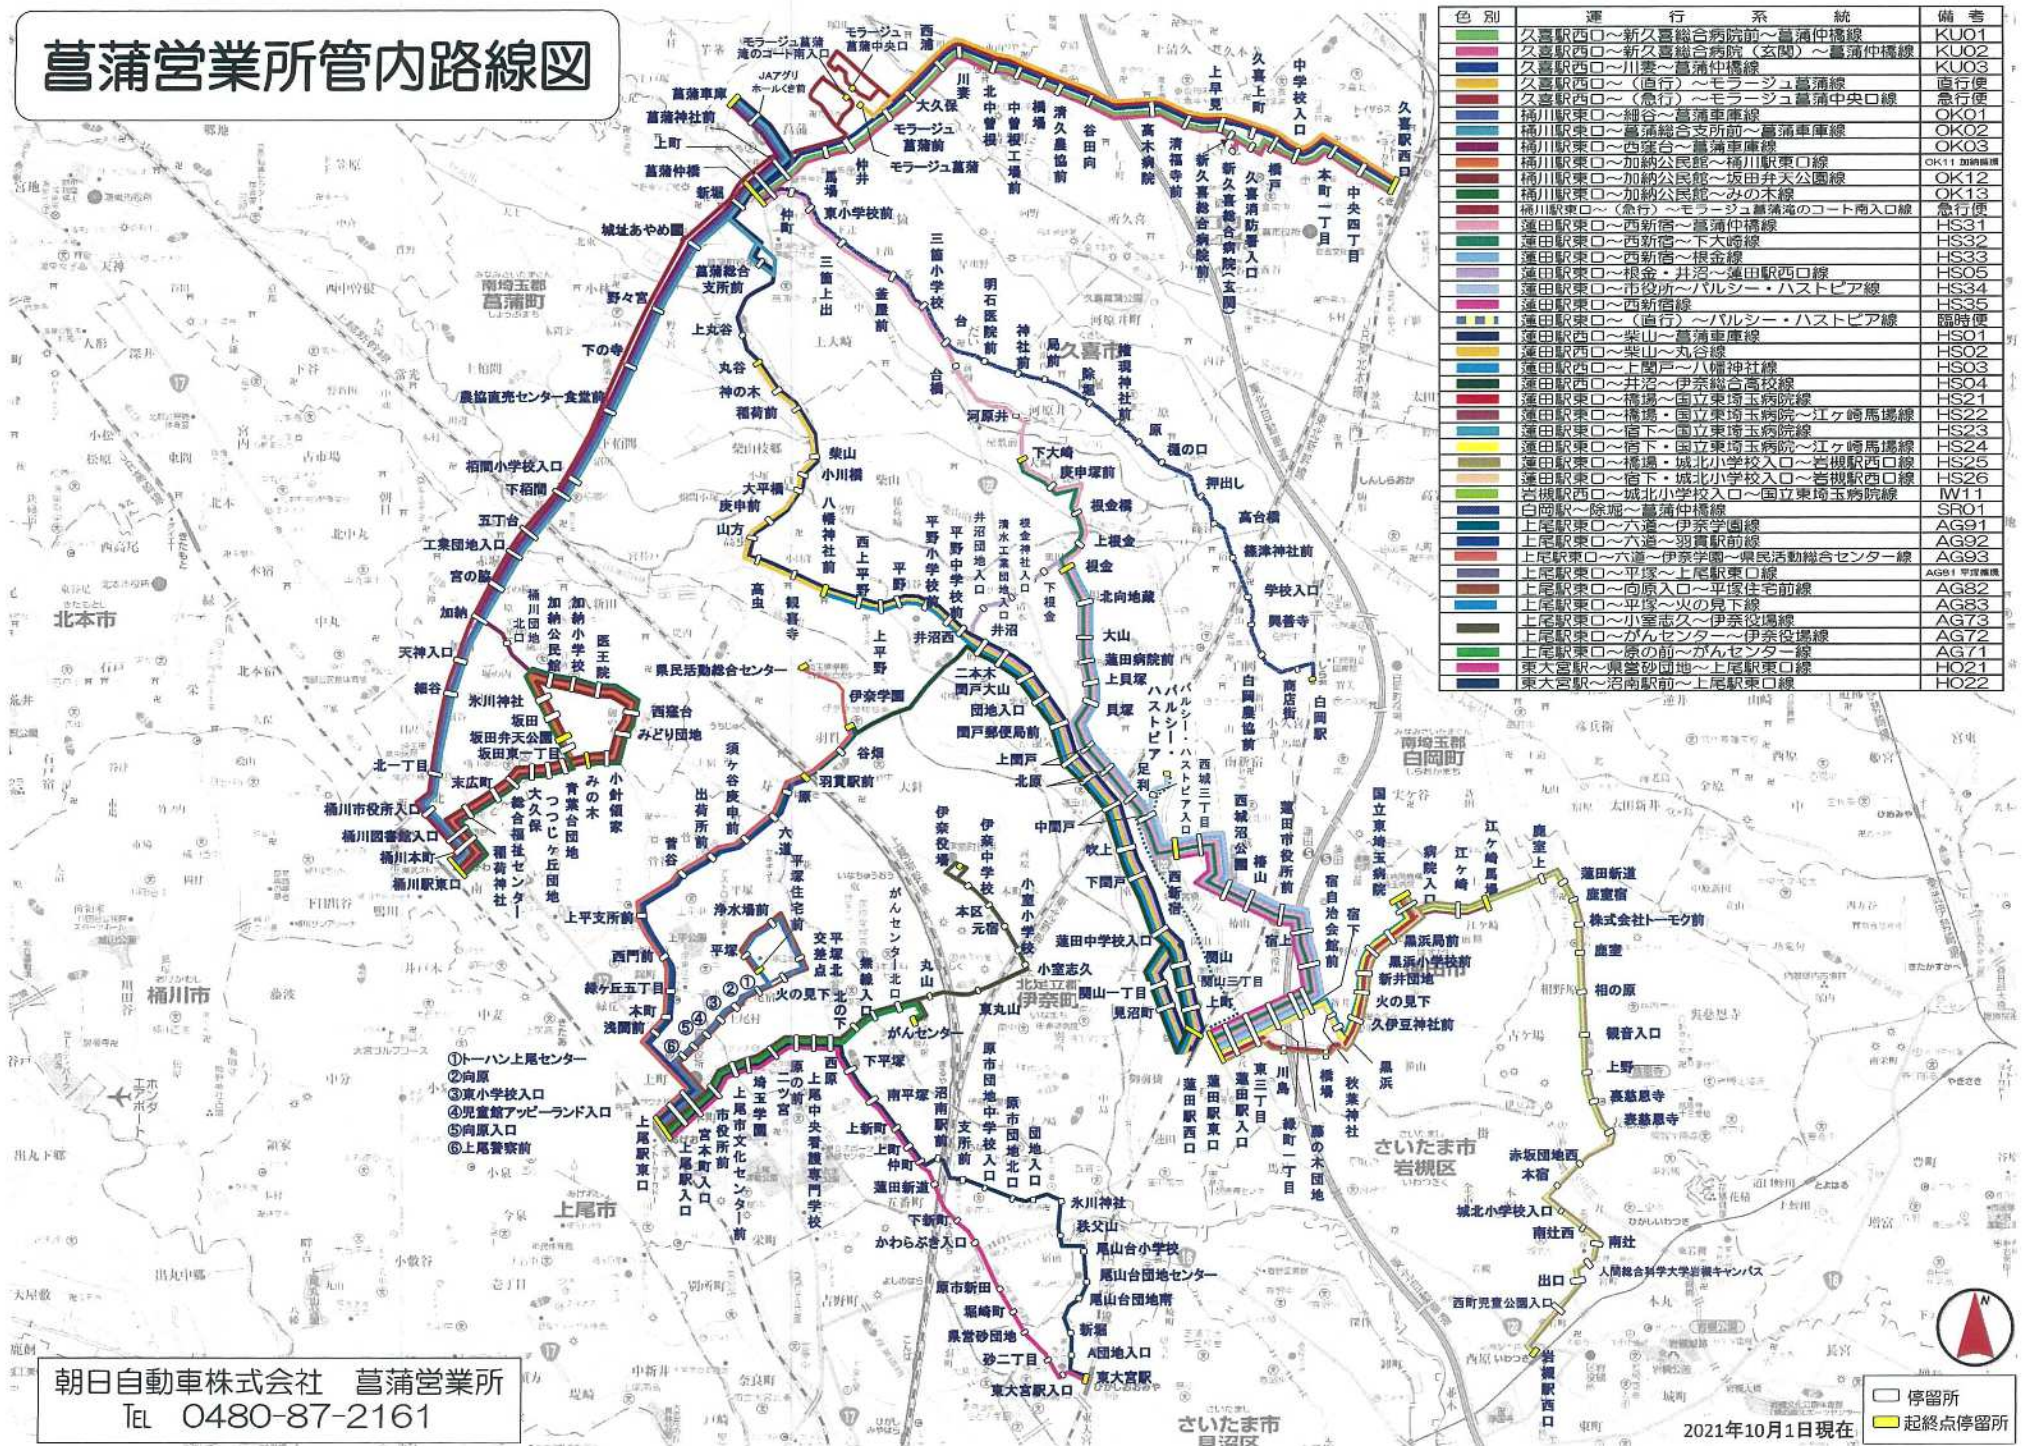

菖蒲営業所管内路線図

色別	運行系統	備考
緑	久喜駅西口～新久喜総合病院前～菖蒲仲橋線	KU01
黄	久喜駅西口～新久喜総合病院(玄関)～菖蒲仲橋線	KU02
青	久喜駅西口～川妻～菖蒲仲橋線	KU03
赤	久喜駅西口～(直行)～モラージュ菖蒲線	直行便
紫	久喜駅西口～(急行)～モラージュ菖蒲中央口線	急行便
黒	桶川駅東口～細谷～菖蒲車庫線	OK01
白	桶川駅東口～菖蒲総合支所前～菖蒲車庫線	OK02
茶	桶川駅東口～西窪～菖蒲車庫線	OK03
水	桶川駅東口～加納公民館～桶川駅東口線	OK11 加納橋線
緑	桶川駅東口～加納公民館～坂田井天公園線	OK12
黄	桶川駅東口～加納公民館～みの木線	OK13
青	桶川駅東口～(急行)～モラージュ菖蒲池のコート南入口線	急行便
赤	蓮田駅東口～西新橋～菖蒲仲橋線	HS31
紫	蓮田駅東口～西新橋～下大崎線	HS32
黒	蓮田駅東口～西新橋～根金線	HS33
白	蓮田駅東口～根金・井沼～蓮田駅西口線	HS05
茶	蓮田駅東口～市役所～ハルシー・ハストピア線	HS34
水	蓮田駅東口～西新橋線	HS35
緑	蓮田駅東口～(直行)～ハルシー・ハストピア線	臨時便
黄	蓮田駅西口～柴山～菖蒲車庫線	HS01
青	蓮田駅西口～柴山～丸谷線	HS02
赤	蓮田駅西口～上戸戸～八幡神社線	HS03
紫	蓮田駅西口～井沼～伊奈総合高校線	HS04
黒	蓮田駅東口～橋邊～国立東埼玉病院線	HS21
白	蓮田駅東口～橋邊～国立東埼玉病院線	HS22
茶	蓮田駅東口～橋邊～国立東埼玉病院線	HS23
水	蓮田駅東口～橋邊～国立東埼玉病院線	HS24
緑	蓮田駅東口～橋邊～城北小学校入口～岩槻駅西口線	HS25
黄	蓮田駅東口～橋邊～城北小学校入口～岩槻駅西口線	HS26
青	岩槻駅西口～城北小学校入口～国立東埼玉病院線	IW11
赤	白岡駅～除那～菖蒲仲橋線	SRO1
紫	上尾駅東口～六浦～伊奈学園線	AG91
黒	上尾駅東口～六浦～羽貫駅前線	AG92
白	上尾駅東口～六浦～伊奈学園～市民活動総合センター線	AG93
茶	上尾駅東口～平塚～上尾駅東口線	AG94 平日循環
水	上尾駅東口～向原入口～平塚住宅前線	AG82
緑	上尾駅東口～平塚～火の見下線	AG83
黄	上尾駅東口～小室志久～伊奈役場線	AG73
青	上尾駅東口～かんセンター～伊奈役場線	AG72
赤	上尾駅東口～原の前～かんセンター線	AG71
紫	東大宮駅～東宮砂団地～上尾駅東口線	HO21
黒	東大宮駅～沼南駅前～上尾駅東口線	HO22