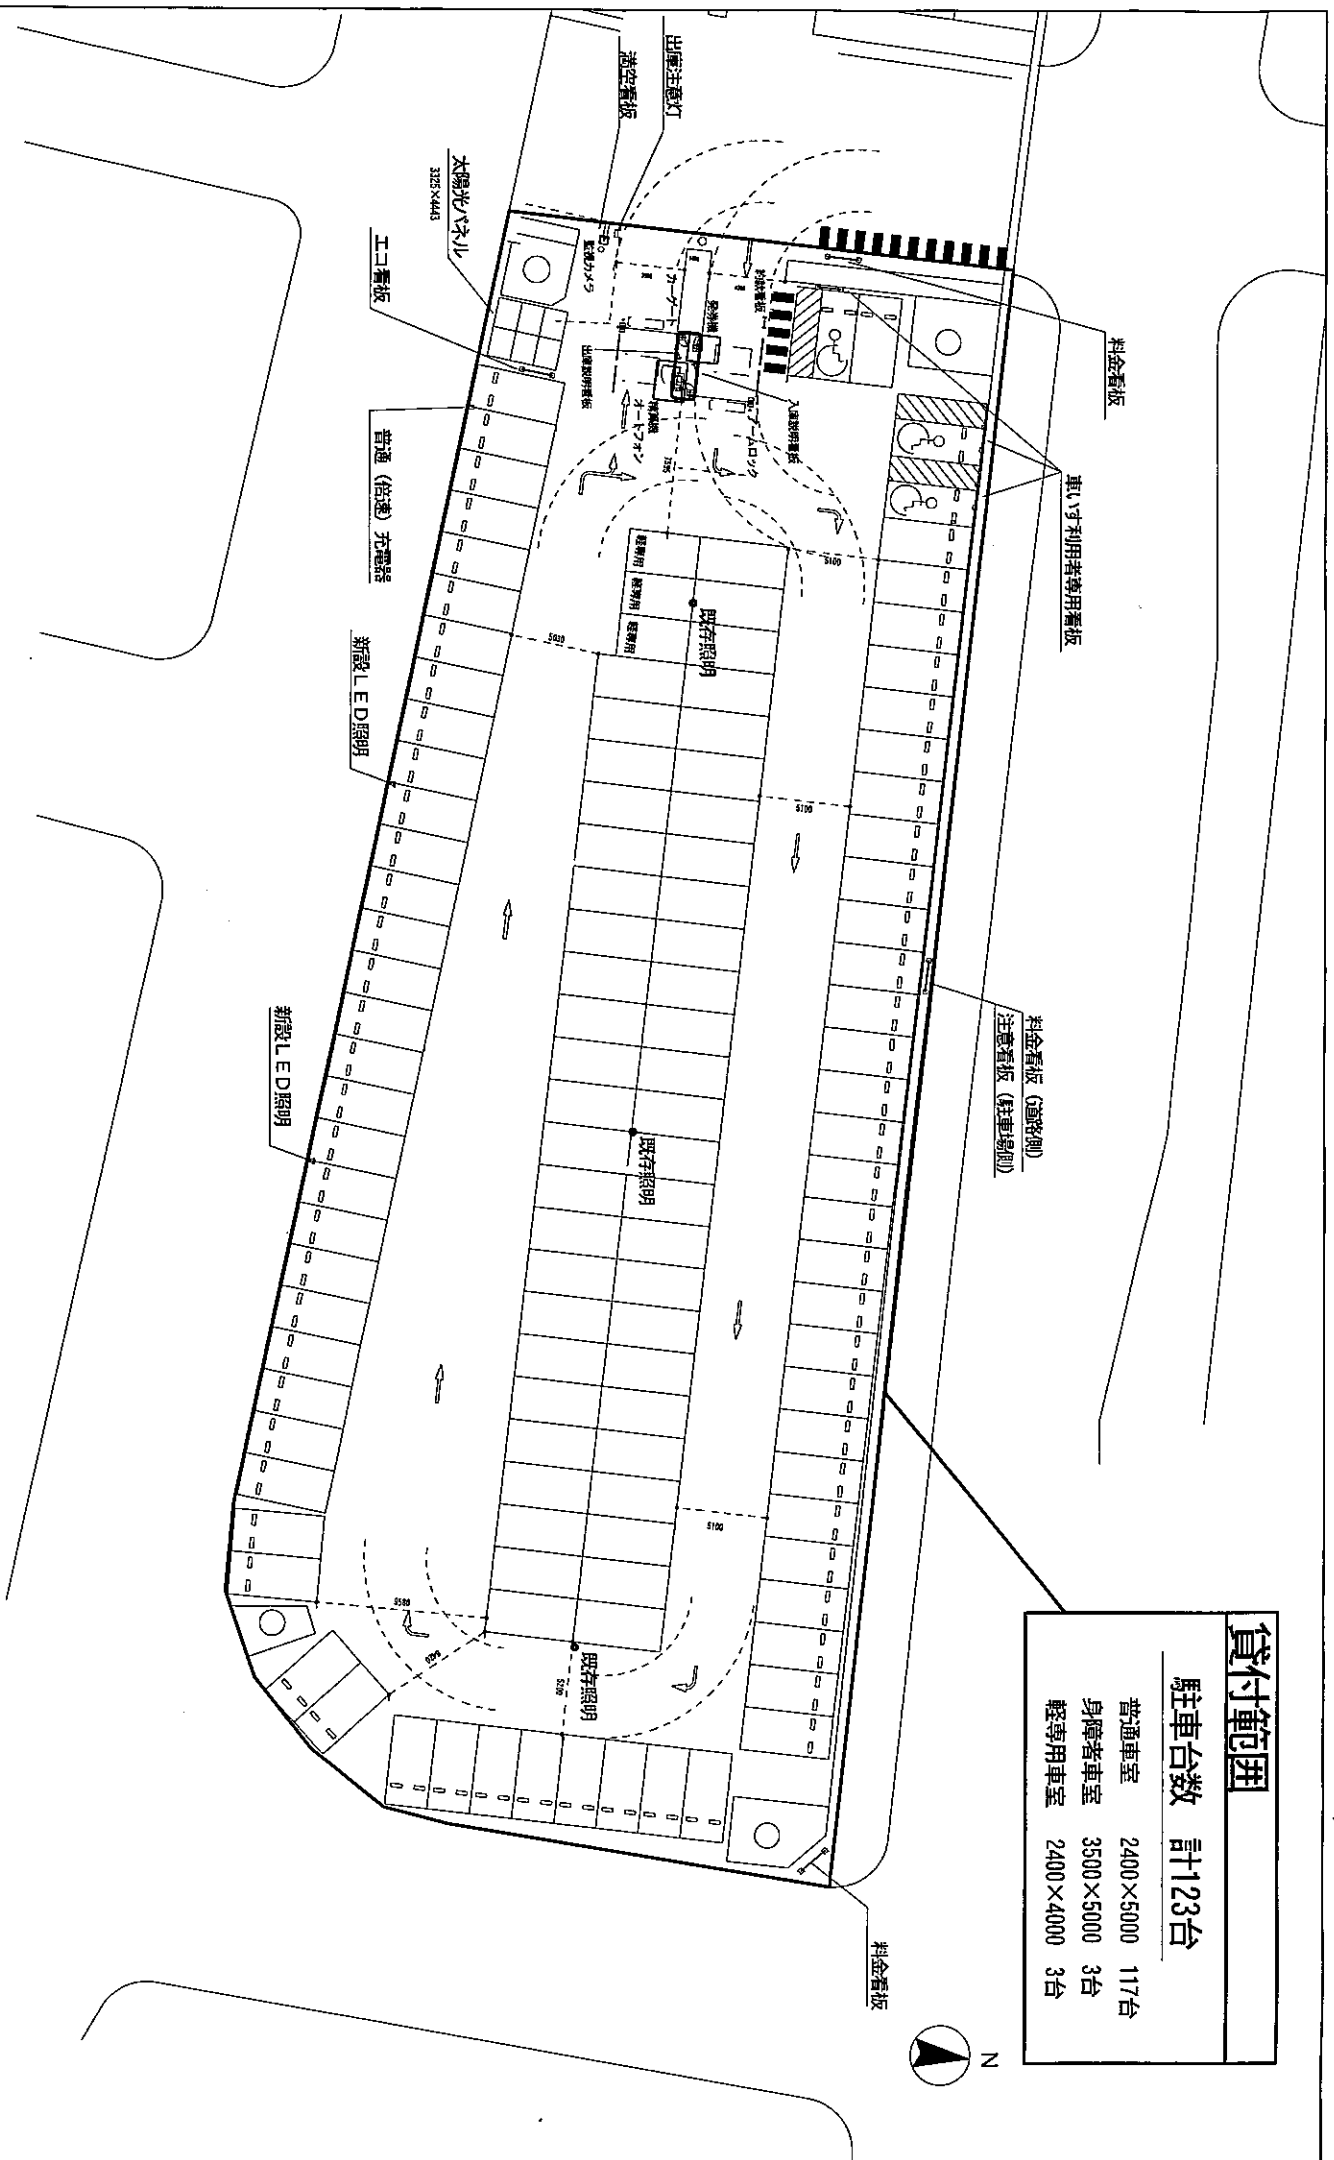

貸付範囲

駐車台数 計123台

普通車室	2400×5000	117台
身障者車室	3500×5000	3台
軽専用車室	2400×4000	3台

料金看板

車いす利用者専用看板

料金看板 (盗割側)
注意看板 (駐車場側)

料金看板

出庫注意灯

消火看板

太陽光パネル
3235×4443

エコ看板

普通 (低速) 充電器

新設LED照明

新設LED照明

既存照明

既存照明