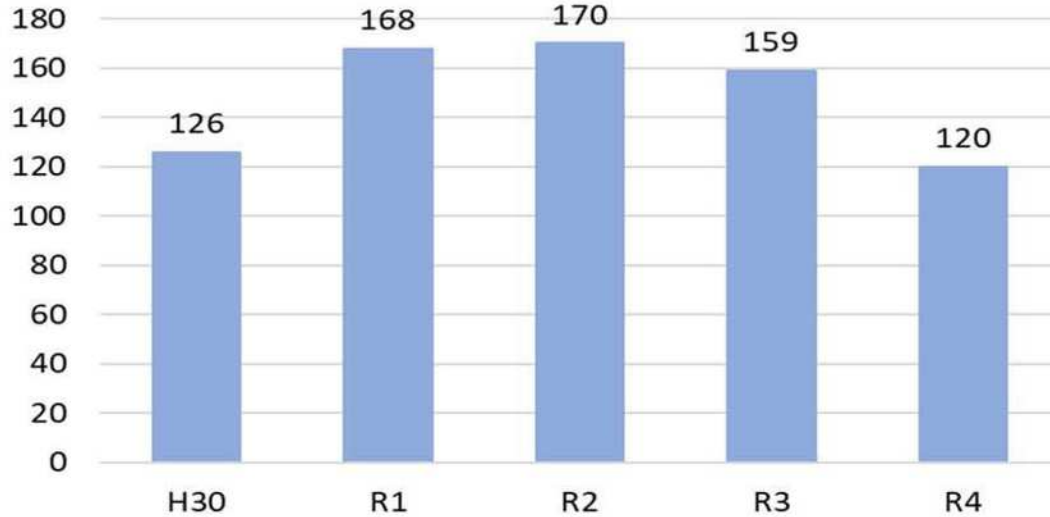

非行問題等の課題

2 近年における傾向

SNSに起因する被害児童数（埼玉県）

出典：埼玉県警察本部調べ