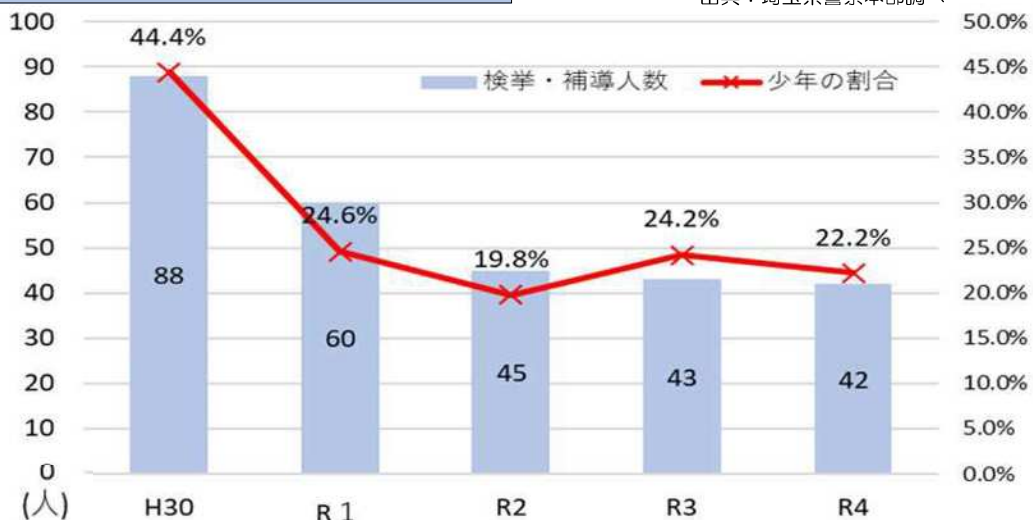

1 青少年の非行等の情勢

不良行為少年（埼玉県）

出典：埼玉県警察本部調べ

非行情勢の現状

1 青少年の非行等の情勢

刑法犯少年 再犯者率の推移（埼玉県）

出典：埼玉県警察本部調べ

非行問題等の課題

2 近年における傾向

**SNS利用に起因する
非行・被害が多発!!**

非行問題等の課題

2 近年における傾向

特殊詐欺による少年の検挙状況（暫定値）

出典：埼玉県警察本部調べ

非行問題等の課題

2 近年における傾向

薬物事犯少年の検挙状況

出典：埼玉県警察本部調べ

非行問題等の課題

2 近年における傾向

大麻に対する危険性（有害性）の認識

出典：警察庁「令和4年における組織犯罪の情勢」

非行問題等の課題

2 近年における傾向