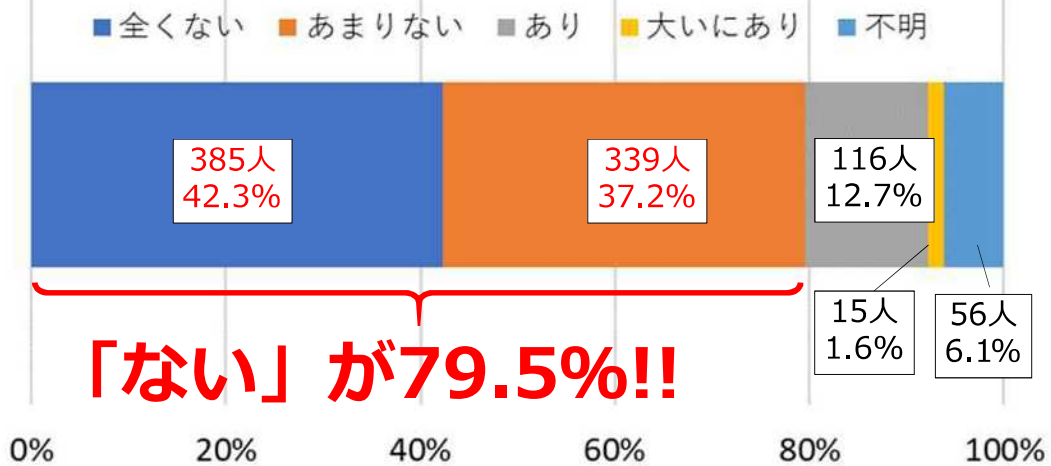

2 近年における傾向

**SNS利用に起因する
非行・被害が多発!!**

非行問題等の課題

2 近年における傾向

特殊詐欺による少年の検挙状況（暫定値）

出典：埼玉県警察本部調べ

非行問題等の課題

2 近年における傾向

薬物事犯少年の検挙状況

出典：埼玉県警察本部調べ

非行問題等の課題

2 近年における傾向

大麻に対する危険性（有害性）の認識

出典：警察庁「令和4年における組織犯罪の情勢」

非行問題等の課題

2 近年における傾向