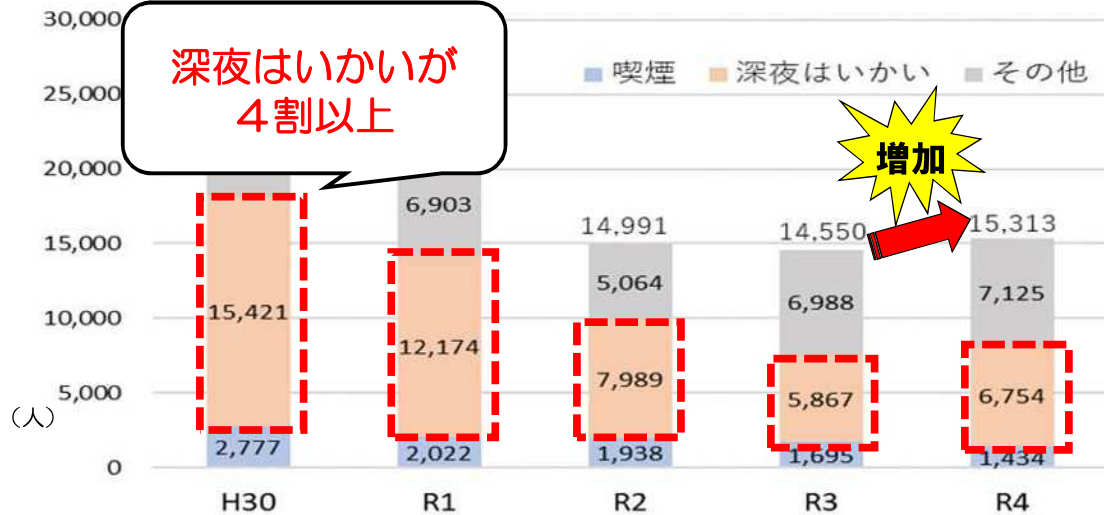

県内における 非行情勢等について

～青少年の健全育成に向けて～

埼玉県県民生活部青少年課

非行情勢の現状

1 青少年の非行等の情勢

刑法犯少年 検挙・補導人員（埼玉県）

出典：埼玉県警察本部調べ

非行情勢の現状

1 青少年の非行等の情勢

不良行為少年（埼玉県）

出典：埼玉県警察本部調べ

非行情勢の現状

1 青少年の非行等の情勢

刑法犯少年 再犯者率の推移（埼玉県）

出典：埼玉県警察本部調べ

非行問題等の課題