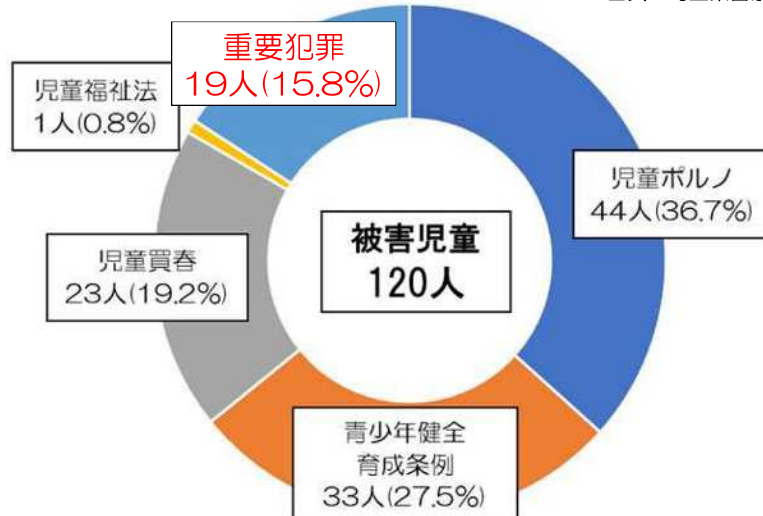

2 近年における傾向

**SNS利用に起因する
非行・被害が多発!!**

非行問題等の課題

2 近年における傾向

特殊詐欺による少年の検挙状況（暫定値）

出典：埼玉県警察本部調べ

非行問題等の課題

2 近年における傾向

薬物事犯少年の検挙状況

出典：埼玉県警察本部調べ

非行問題等の課題

2 近年における傾向

大麻に対する危険性（有害性）の認識

出典：警察庁「令和4年における組織犯罪の情勢」

非行問題等の課題

2 近年における傾向

SNSに起因する被害児童数（埼玉県）

出典：埼玉県警察本部調べ

非行問題等の課題

2 近年における傾向

SNSに起因する被害児童罪種別（埼玉県）

出典：埼玉県警察本部調べ

非行問題等の課題

2 近年における傾向