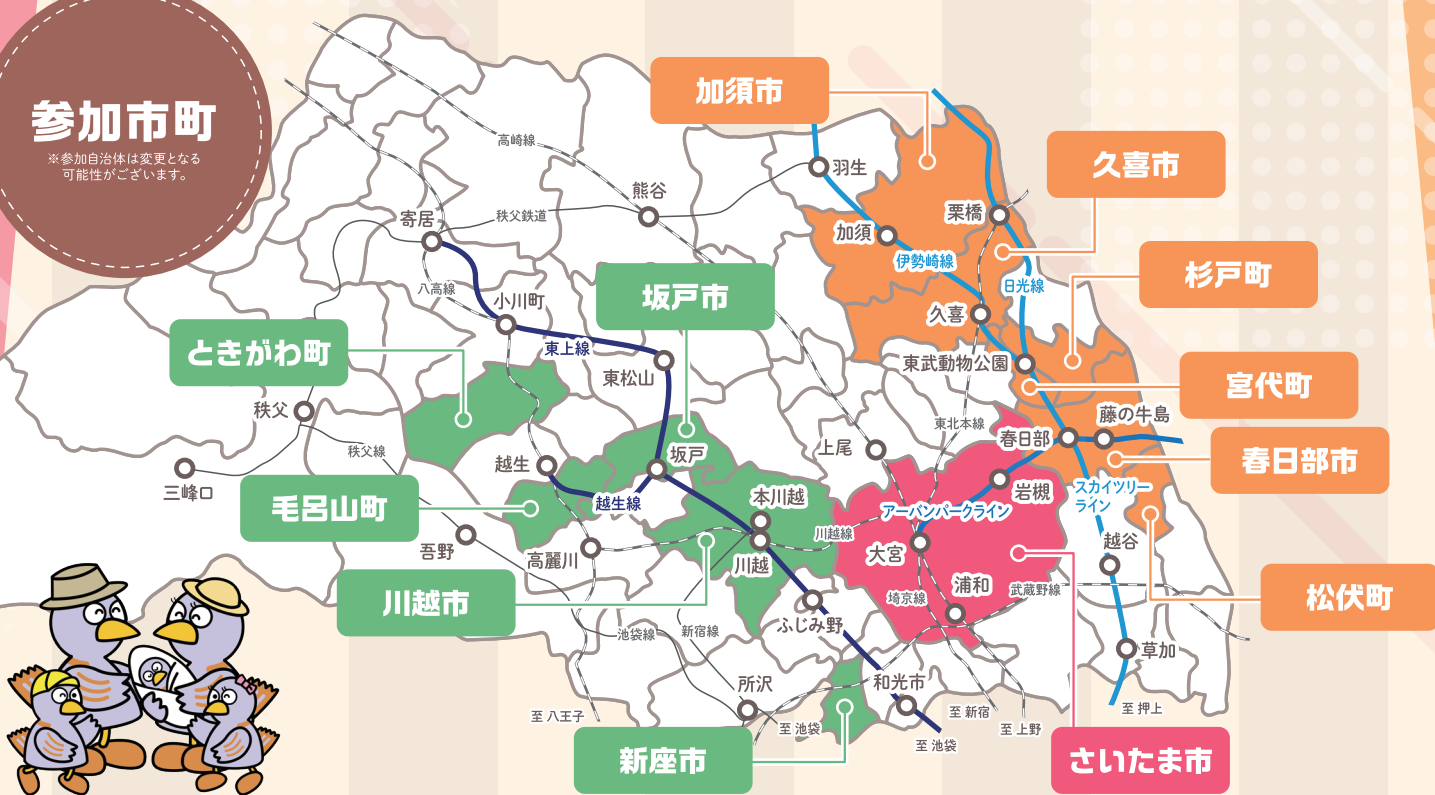

埼玉に行ってみたくなる! 住んでみたくなる!

予約不要
参加無料!!

東武鉄道 × 埼玉県

もっとずっと
プロジェクト

「東武鉄道」と「埼玉県」が応援する
住み替え応援プロジェクト

地域の
物産販売

おいで 埼玉!

住み替え・
移住に関する
制度のご紹介

住み替え・移住PRイベント

スタンプラリー
&
抽選会

2023. 11 / 11 (土) 11:00~
16:00

会場 押上駅・とうきょうスカイツリー駅直結
東京ソラマチ® 5F スペース634

ゆるキャラが
やってくる!

鉄道制服
着用体験

主催 埼玉県 (住宅課/地域政策課/農業ビジネス支援課) ・東武鉄道株式会社

協賛 埼玉県住宅供給公社

埼玉県マスコット コバトン

うれしい支援制度が充実した「埼玉県」と、街をよく知る「東武鉄道」の共同プロジェクト

あなたの「住み替え・移住」を応援します!

参加市町

※参加自治体は変更となる可能性がございます。

地域の物産販売

ときがわ町 ・袖子の贅沢 ・山椒せんべい など	宮代町 ・ジャム ・ハーブティー など	杉戸町 ・揚げおかき など
坂戸市 ・純粋天然ハチミツ 「いずみつ」など	新座市 ・キャラクターグッズ など ▲付箋 トートバッグ▶	松伏町 ・キャラクターグッズ など アクリルスタンド▶ 缶バッジ キーホルダー▶