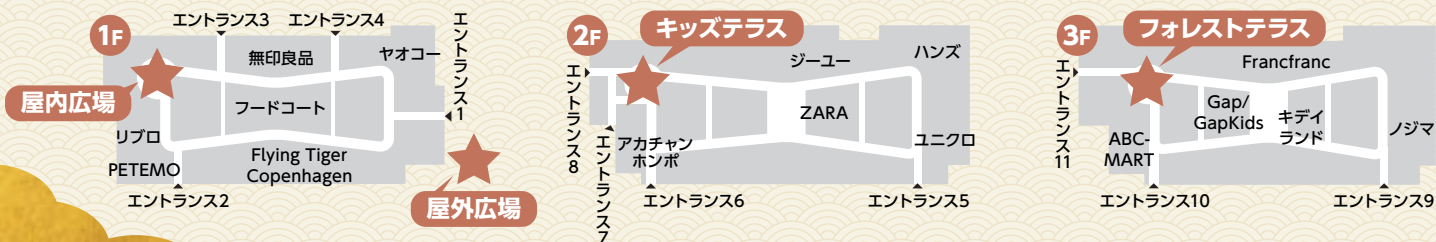

郷土芸能

お面の展示

富士見市

高校生「和」動画祭

#青春応援プロジェクト

埼玉県は、高校生をみんなで応援し、校外、県外、そして世界へ皆さんの活動を発信したいと考え、「高校生「和」動画祭2023 #青春応援プロジェクト」を開催中です。当日会場で動画の放映、投票企画を予定しています。

出演者・出展者・
スケジュール等については
こちらをご確認ください▶▶▶

【ららぽーと富士見へお越しのお客さまへ】