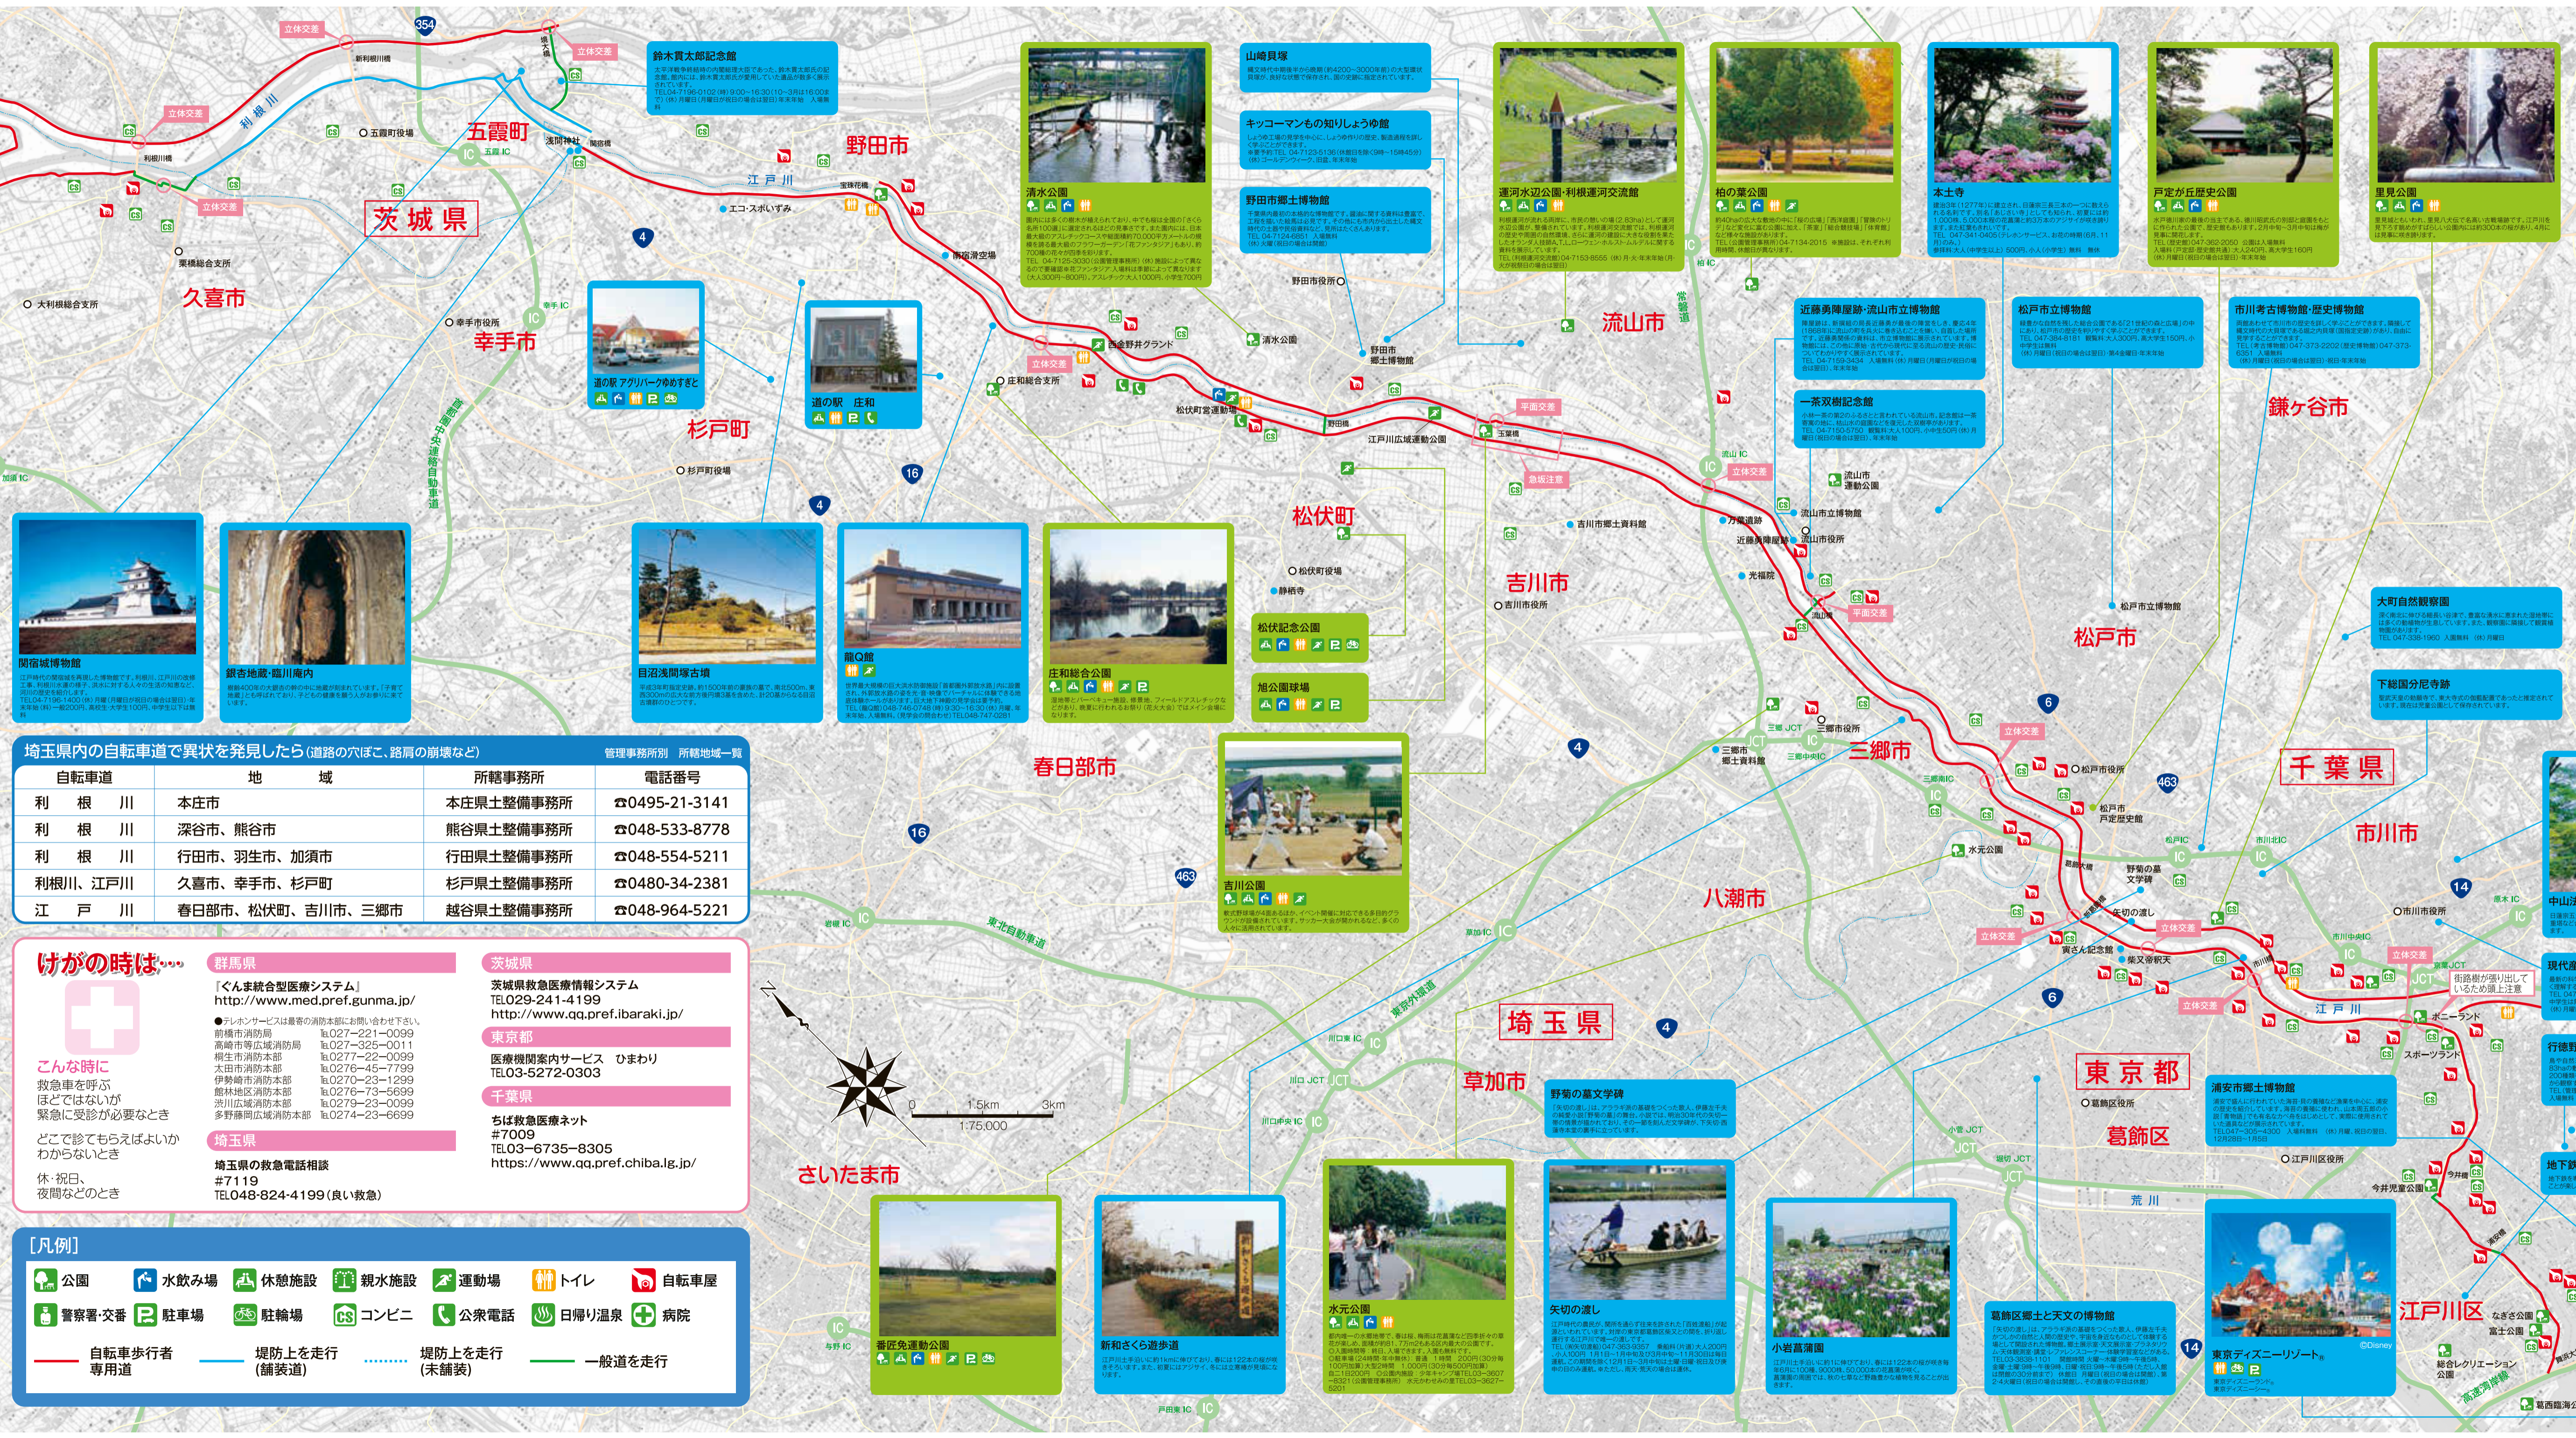

1都6県の自転車道路

- 1. 利根川自転車道 (一般県道利根川自転車道)
2. 高崎伊勢崎自転車道 (一般県道高崎伊勢崎自転車道)
3. 相生利根川自転車道 (一般県道相生利根川自転車道)
4. 利根川サイクリングロード
5. 広瀬川サイクリングロード
6. 丹野川(小川の里)サイクリングロード
7. 八潮間川自転車道 (一般県道八潮間川自転車道)
8. 荒川自転車道 (一般県道さいたま武蔵丘陵緑陰公園自転車道)
9. 江戸川自転車道 (一般県道三郷幸手自転車道)
10. 社会自転車道 (一般県道川島子ども動物自然公園自転車道)
11. 三川自転車道 (一般県道立川立川自転車道)
12. 横川川自転車道 (一般県道横川川自転車道)
13. 江戸川左岸自転車道 (一般県道松戸野田間自転車道)
14. 手賀沼自転車道 (一般県道松戸山自転車道)
15. 印旛沼自転車道 (一般県道八千代印旛沼自転車道)
16. 太平洋自転車道 (一般県道船橋十九里自転車道)
17. 太平洋自転車道 (一般県道大宮自転車道)
18. 太平洋自転車道 (一般県道和田白滝山自転車道)
19. 多摩川自転車道 (一般県道保谷山自然公園自転車道)
20. 江戸川自転車道 (第七三三線、A0440号線(武蔵野の路))
21. 芝川自転車道 (一般県道立川立川自転車道)
22. 横川川自転車道 (一般県道横川川自転車道)
23. 多摩川自転車道 (一般県道保谷山自然公園自転車道)
24. 三川川自転車道 (一般県道立川立川自転車道)
25. 三郷川自転車道 (一般県道三郷幸手自転車道)
26. 小貝川自転車道 (一般県道三郷幸手自転車道)
27. 利根川左岸自転車道 (一般県道河原坂自転車道)
28. 荒川自転車道 (一般県道荒川自転車道)
29. 黒川川自転車道 (一般県道黒川川自転車道)
30. 利根川左岸自転車道 (一般県道立川立川自転車道)
31. 利根川左岸自転車道 (一般県道立川立川自転車道)

利根川・江戸川サイクリングロードマップ

~自転車で東京ディズニーリゾートへ~
~自転車でぐんまへ~
~自転車でさいたまへ~

お願い
サイクリングロードは、歩行者と自転車の両者が共に利用できる道路です。
自転車は、「スピード控えめに、早めのブレーキ」を心がけて、歩行者の安全に注意してください。
利用者は、お互いに思いやりをもって安全で快適にご利用しましょう。

群馬県土整備部 道路管理課
〒371-8570 群馬県前橋市大手町1-1-1 TEL.027-226-3600
HP: http://www.pref.gunma.jp/06/h2810034.html
埼玉県土整備部 道路環境課
〒330-9301 埼玉県さいたま市浦和区高砂3-15-1 TEL.048-830-5103
HP: http://www.pref.saitama.lg.jp/a1/006/gurutto
2005年3月初版 2020年10月 第18版

埼玉県内の自転車道で異状を発見したら (道路の穴ぼこ、路肩の崩壊など)
Table with columns: 自転車道, 地域, 所轄事務所, 電話番号

けがの時は...
群馬県: ぐんま統合型医療システム
茨城県: 茨城県救急医療情報システム
東京都: 医療機関案内サービス
千葉県: ちば救急医療ネット

[凡例]
公園, 水飲み場, 休憩施設, 親水施設, 運動場, トイレ, 自転車屋, 警察署・交番, 駐車場, 駐輪場, コンビニ, 公衆電話, 日帰り温泉, 病院