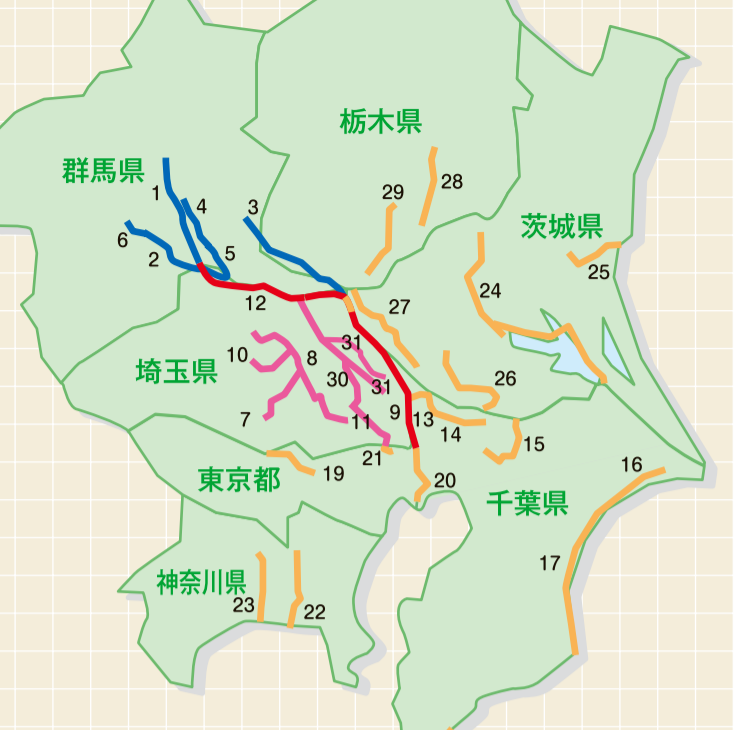

1都6県の自転車道路

- 1. 利根川自転車道 (一般県道利根川自転車道)
2. 高崎伊勢崎自転車道 (一般県道高崎伊勢崎自転車道)
3. 相生利根川自転車道 (一般県道相生利根川自転車道)
4. 利根川サイクリングロード
5. 広瀬川サイクリングロード
6. 丹野川(小川の里)サイクリングロード
7. 八潮間川自転車道 (一般県道八潮間川自転車道)
8. 荒川自転車道 (一般県道さいたま武蔵丘陵緑陰公園自転車道)
9. 江戸川自転車道 (一般県道三郷幸手自転車道)
10. 社会自転車道 (一般県道川島子ども動物自然公園自転車道)
11. 三川自転車道 (一般県道立川立川自転車道)
12. 横川川自転車道 (一般県道横川川自転車道)
13. 江戸川左岸自転車道 (一般県道松戸野田間自転車道)
14. 手賀沼自転車道 (一般県道松戸山自転車道)
15. 印旛沼自転車道 (一般県道八千代印旛沼自転車道)
16. 太平洋自転車道 (一般県道船橋十九里自転車道)
17. 太平洋自転車道 (一般県道大宮自転車道)
18. 太平洋自転車道 (一般県道和田白滝山自転車道)
19. 多摩川自転車道 (一般県道保谷山自然公園自転車道)
20. 江戸川自転車道 (第七三三線、A0440号線(武蔵野の路))
21. 芝川自転車道 (一般県道立川立川自転車道)
22. 横川川自転車道 (一般県道横川川自転車道)
23. 多摩川自転車道 (一般県道保谷山自然公園自転車道)
24. 三川川自転車道 (一般県道立川立川自転車道)
25. 三郷川自転車道 (一般県道三郷幸手自転車道)
26. 小貝川自転車道 (一般県道三郷幸手自転車道)
27. 利根川左岸自転車道 (一般県道河原坂自転車道)
28. 荒川自転車道 (一般県道荒川自転車道)
29. 黒川川自転車道 (一般県道黒川川自転車道)
30. 利根川左岸自転車道 (一般県道立川立川自転車道)
31. 利根川左岸自転車道 (一般県道立川立川自転車道)

利根川・江戸川サイクリングロードマップ

~自転車で東京ディズニーリゾートへ~
~自転車でぐんまへ~
~自転車でさいたまへ~

お願い
サイクリングロードは、歩行者と自転車の両者が共に利用できる道路です。
自転車は、「スピード控えめに、早めのブレーキ」を心がけて、歩行者の安全に注意してください。
利用者は、お互いに思いやりをもって安全で快適にご利用しましょう。

群馬県土整備部 道路管理課
〒371-8570 群馬県前橋市大手町1-1-1 TEL.027-226-3600
HP: http://www.pref.gunma.jp/06/h2810034.html
埼玉県土整備部 道路環境課
〒330-9301 埼玉県さいたま市浦和区高砂3-15-1 TEL.048-830-5103
HP: http://www.pref.saitama.lg.jp/a1/006/gurutto
2005年3月初版 2020年10月 第18版

埼玉県内の自転車道で異状を発見したら (道路の穴ぼこ、路肩の崩壊など)
Table with columns: 自転車道, 地域, 所轄事務所, 電話番号

けがの時は...
群馬県: ぐんま統合型医療システム
茨城県: 茨城県救急医療情報システム
東京都: 医療機関案内サービス
千葉県: ちば救急医療ネット

[凡例]
公園, 水飲み場, 休憩施設, 親水施設, 運動場, トイレ, 自転車屋, 警察署・交番, 駐車場, 駐輪場, コンビニ, 公衆電話, 日帰り温泉, 病院