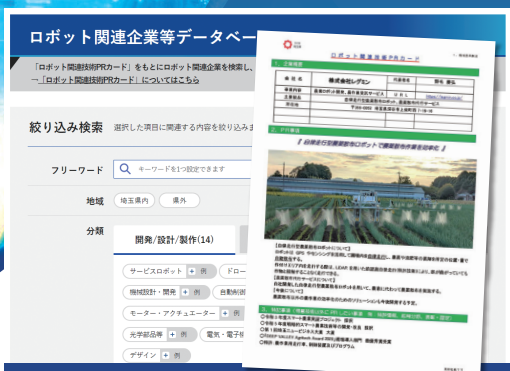

★ SAITAMA Robotics Network ★
 埼玉県ロボティクスネットワーク
 A Consortium for Robot R&D and Business

会員募集中!

ロボットに関心のある企業・団体・個人どなたでも
埼玉県ロボティクスネットワーク (略称:埼玉ロボネット) とは

埼玉県が圏央鶴ヶ島IC周辺に整備する
 SAITAMAロボティクスセンター (仮称) を拠点にロボット開発に関わる
 多様な主体が集まり、協働して社会的課題解決に資する
 ロボットの開発及び社会実装を促進し、県内産業の
 振興と経済的発展を図ることを目的とした組織です。

会員メリット (例)

ロボット関連企業等の技術や製品のPRを支援します!

ロボット関連技術をPRするカードを無料で作成、
 埼玉県ホームページでPRします。

**会員間の交流機会を提供し
 マッチングを支援します!**

研究会や商談会により会員間の交流機会を
 提供し、ニーズ、シーズのマッチングを支援します。

入会方法

「埼玉県ロボティクスネットワーク」への入会方法
 右のQRコードを読み取り、サイトから入会のページに移動してお申
 みください。