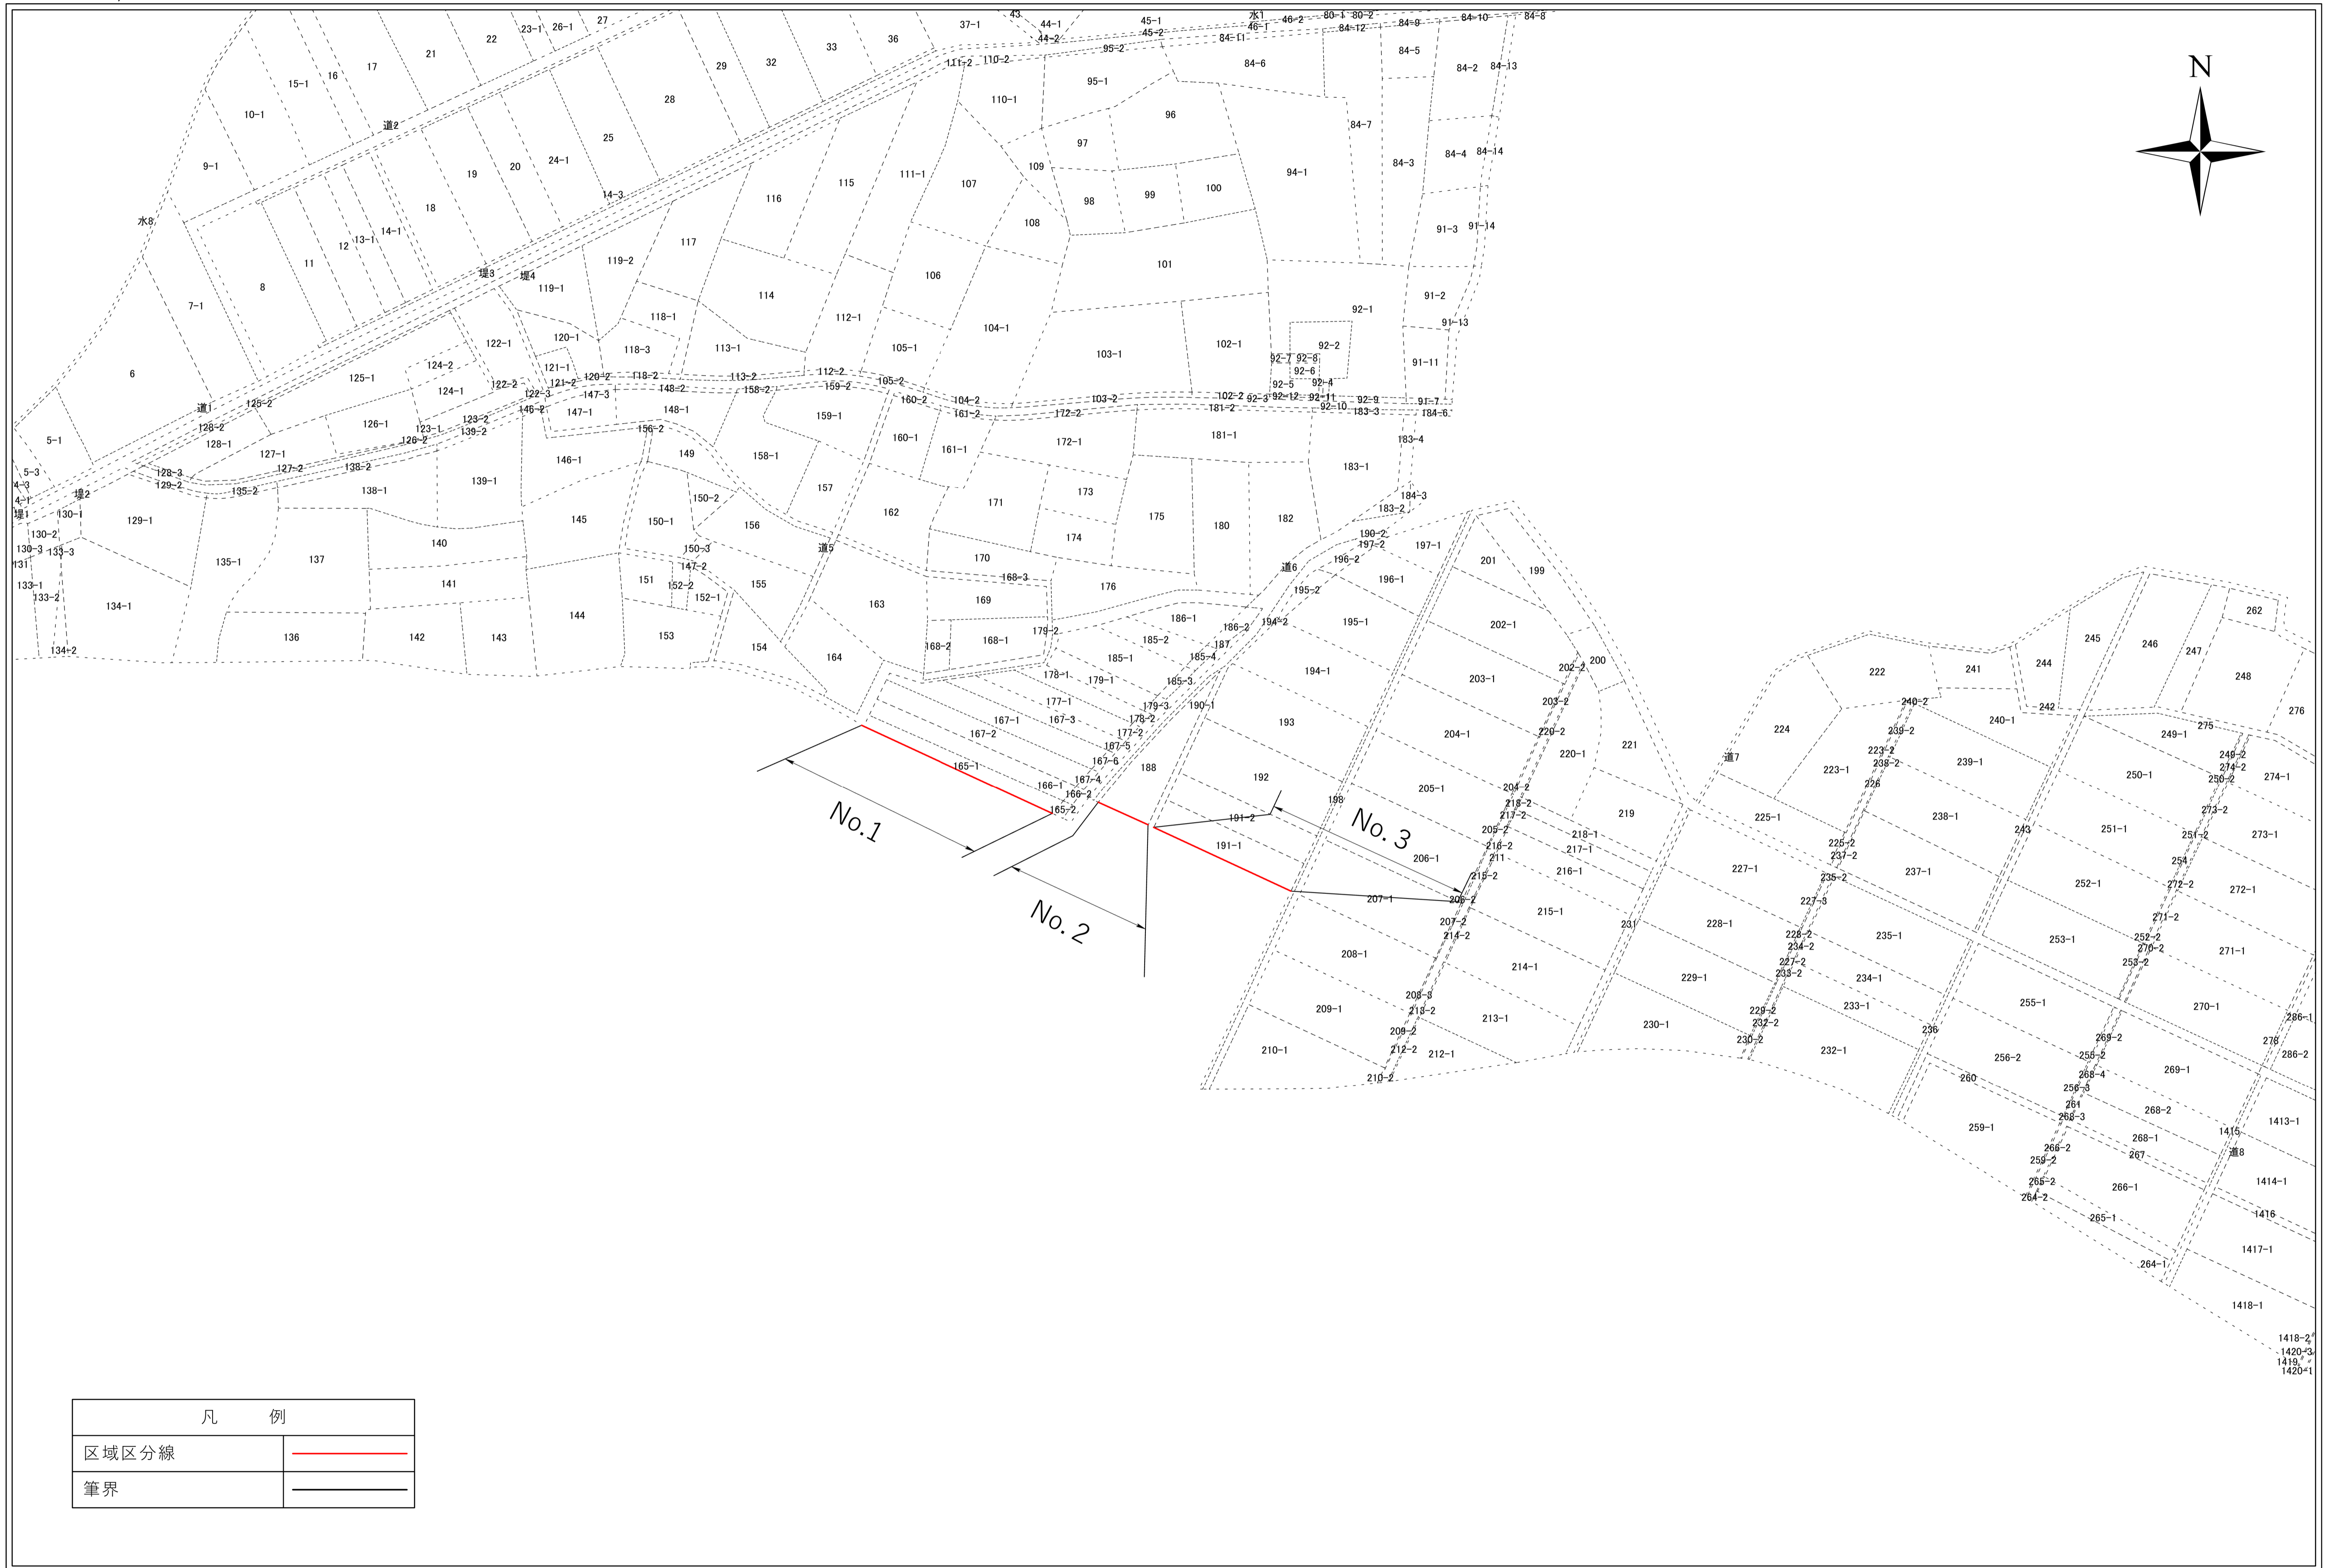

1 : 1,000

高虫西部地区 区域区分 公図の写し

凡 例	
区域区分線	
筆界	