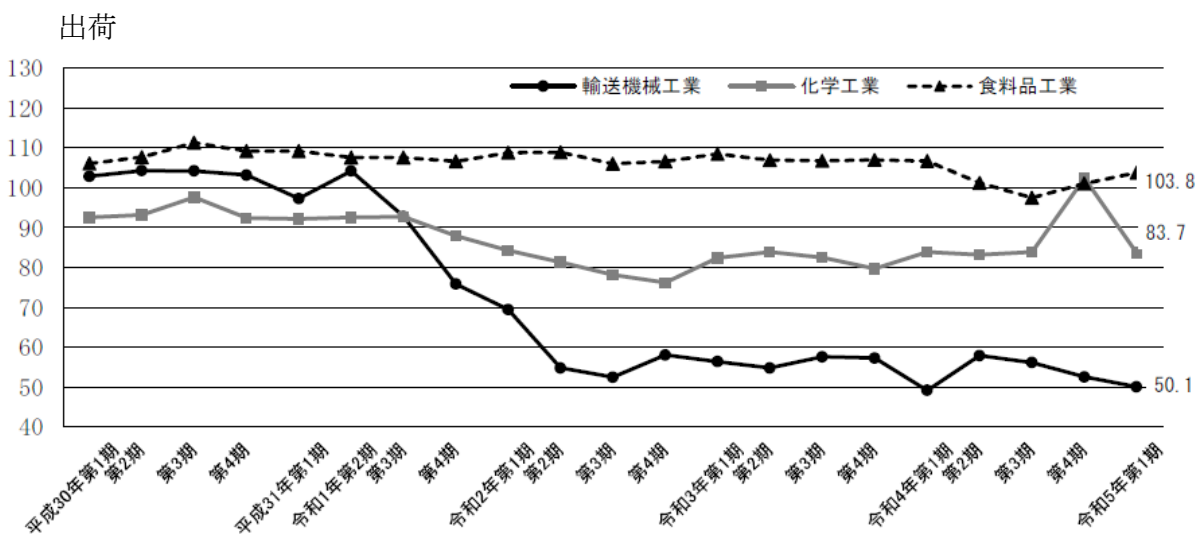

県内主要業種の指数推移

(2) 寄与した主な業種・品目（生産・出荷 23業種）

< 生産 >

		主な業種	前月比 (%)	主な品目
上昇	5業種	食料品工業	3.7	チョコレート
		業務用機械工業	12.0	精密測定機
低下	18業種	化学工業	-20.9	医薬品
		汎用機械工業	-12.8	空気圧機器

< 出荷 >

		主な業種	前月比 (%)	主な品目
上昇	4業種	食料品工業	2.7	炭酸飲料
		業務用機械工業	13.4	精密測定機
低下	19業種	化学工業	-18.3	医薬品
		汎用機械工業	-13.2	空気圧機器

*主な品目について秘匿あり。