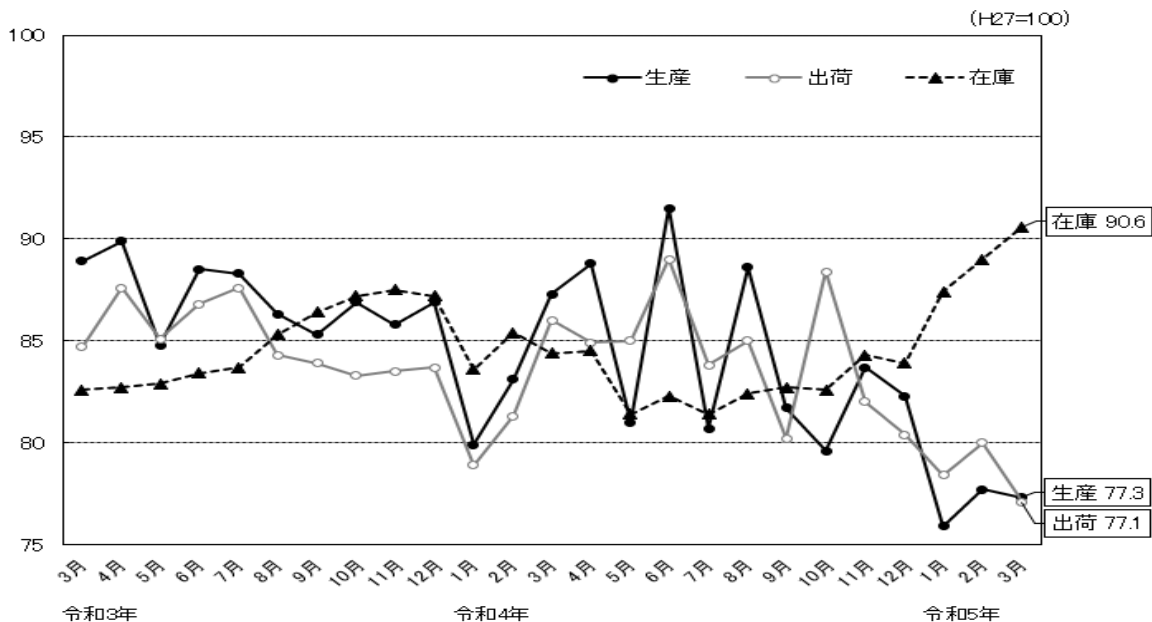

<報道発表資料>

カテゴリー:お知らせ

令和5年5月30日

埼玉県鉱工業指数（令和5年3月分、第1四半期分）
 ～令和5年3月分は生産、出荷ともに「低下」～

鉱工業指数は景気や経済の動きを把握することを目的としており、製造業の事業所における活動状況を表すものです。

景気の動きに敏感で、速報性があるため足下の景気動向を判断する指標の1つとなります。

1 令和5年3月分

生産、出荷ともに2か月ぶりの低下

(1) 概要

令和5年3月の生産指数は、化学工業、食料品工業などの低下により2か月ぶりの低下となりました。出荷指数は、化学工業、食料品工業などの低下により2か月ぶりの低下となりました。在庫指数は3か月連続の上昇、在庫率指数は2か月ぶりの上昇となっています。

(平成27年=100)

| | 指数 | 前月比 (%) | 前年同月比 (%) |
|-----|-------|---------|-----------|
| 生産 | 77.3 | -0.5 | -11.4 |
| 出荷 | 77.1 | -3.6 | -10.4 |
| 在庫 | 90.6 | 1.8 | 7.3 |
| 在庫率 | 115.5 | 7.8 | 21.9 |