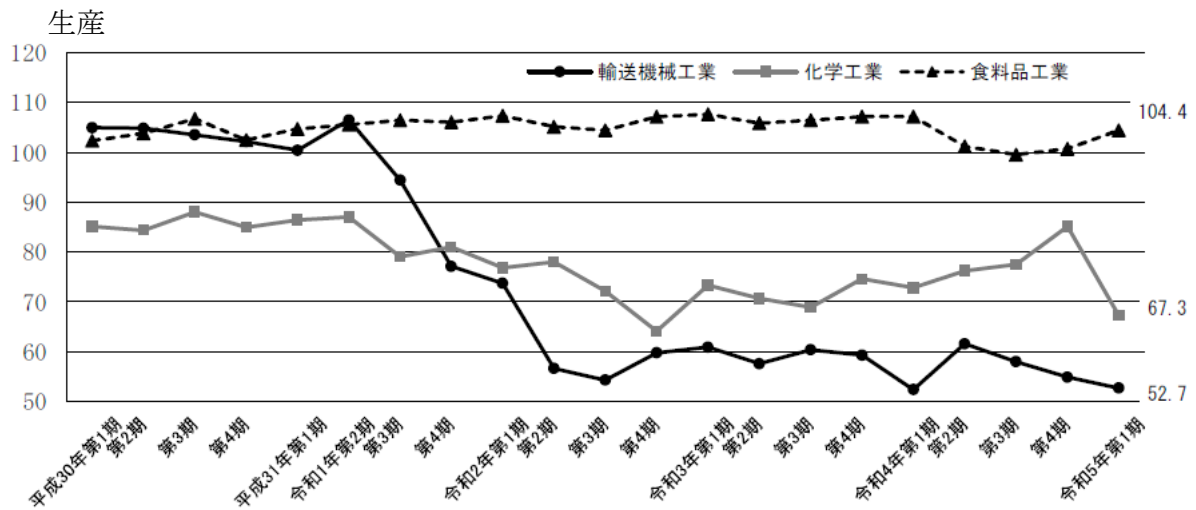

県内主要業種の指数推移

(2) 寄与した主な業種・品目（生産・出荷 23業種）

< 生産 >

		主な業種	前月比 (%)	主な品目
上昇	5業種	食料品工業	3.7	チョコレート
		業務用機械工業	12.0	精密測定機
低下	18業種	化学工業	-20.9	医薬品
		汎用機械工業	-12.8	空気圧機器

< 出荷 >

		主な業種	前月比 (%)	主な品目
上昇	4業種	食料品工業	2.7	炭酸飲料
		業務用機械工業	13.4	精密測定機
低下	19業種	化学工業	-18.3	医薬品
		汎用機械工業	-13.2	空気圧機器

*主な品目について秘匿あり。