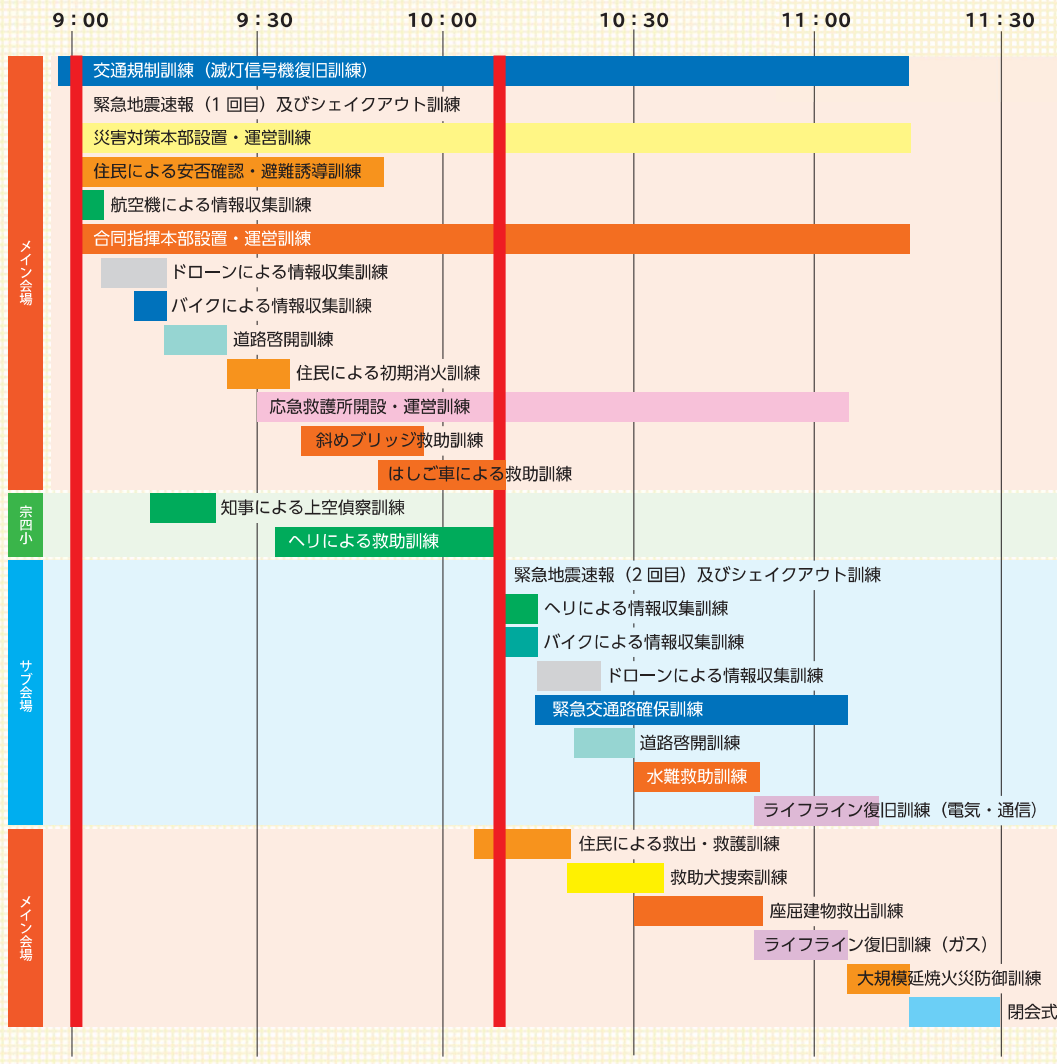

九都県市合同防災訓練(埼玉県会場) 実動訓練プログラム

参加機関一覧

- 気象庁熊谷地方気象台
- 陸上自衛隊第1師団第32普通科連隊
- 陸上自衛隊第1師団第1施設大隊
- 航空自衛隊中部航空方面隊
- 自衛隊埼玉地方協力本部
- 埼玉県警察本部
- 埼玉県朝霞警察署
- 埼玉県防災航空センター
- 東北3県(岩手県、宮城県、福島県)
- 埼玉県南西部消防局
- 埼玉県西部消防局
- 入間東部地区事務組合消防本部
- 和光市女性防火クラブ・埼玉県女性防火クラブ連絡協議会
- 志木市消防団
- 朝霞市消防団
- 和光市消防団
- 新座市消防団

- 一般社団法人埼玉県医師会
- 一般社団法人朝霞地区医師会
- 一般社団法人埼玉県歯科医師会
- 一般社団法人朝霞地区歯科医師会
- 日本赤十字埼玉県支部
- 埼玉DMAT(独立行政法人国立病院機構埼玉病院)
- 志木市商工会
- 社会福祉法人志木市社会福祉協議会
- 志木市建設業防災協力会
- 志木市保安防火安全協会
- 一般社団法人埼玉県警備業協会
- NPO法人日本捜索救助犬協会
- 埼玉県葬祭業協同組合
- 一般社団法人埼玉県トラック協会
- 埼玉県レッカー事業協同組合
- 一般社団法人埼玉県消防設備協会

- 埼玉県ガス協会
- 大東ガス株式会社
- 東上ガス株式会社
- 一般社団法人埼玉県LPガス協会
- 埼玉県LPガス協会朝霞支部
- 東京電力パワーグリッド株式会社 埼玉総支社・志木支社
- 東日本電信電話株式会社 埼玉南支店
- 株式会社ドコモCS 埼玉支店
- KDDI株式会社 北関東総支社
- ソフトバンク株式会社
- 楽天モバイル株式会社
- 埼玉県トヨタグループ・トヨタ自動車株式会社
- NHKさいたま放送局

- カバヤ食品株式会社
- 株式会社埼玉武蔵ヒートベアーズ
- 株式会社サイボウ
- 生活協同組合コープみらい
- 埼玉県生活協同組合連合会
- あさか野農業協同組合 志木支店
- 大塚製薬株式会社 大宮営業所
- 株式会社大塚製薬工場 大宮支店
- SHIKISAIパートナーズかたはば興業株式会社
- 星野総合商事株式会社
- 埼玉県立志木高等学校
- 宗岡四区町内会自主防災会
- 上木町自主防災会
- 大塚自警消防隊
- 中道自警消防隊
- 城自警消防隊
- 市場自警消防隊

今年(2023年)は1923(大正12)年9月1日11時58分に発生した関東大震災から100年です。市役所庁舎1階に関東大震災のパネルを展示していますので、ぜひご覧ください。

埼玉県 LINE 公式アカウント

防災・災害情報を
プッシュ配信!!

イツモ防災

あなたのイツモが、
モシモを変える。

参加機関の取組はこちら

※QRコードは(株)デンソーウェブの登録商標です。