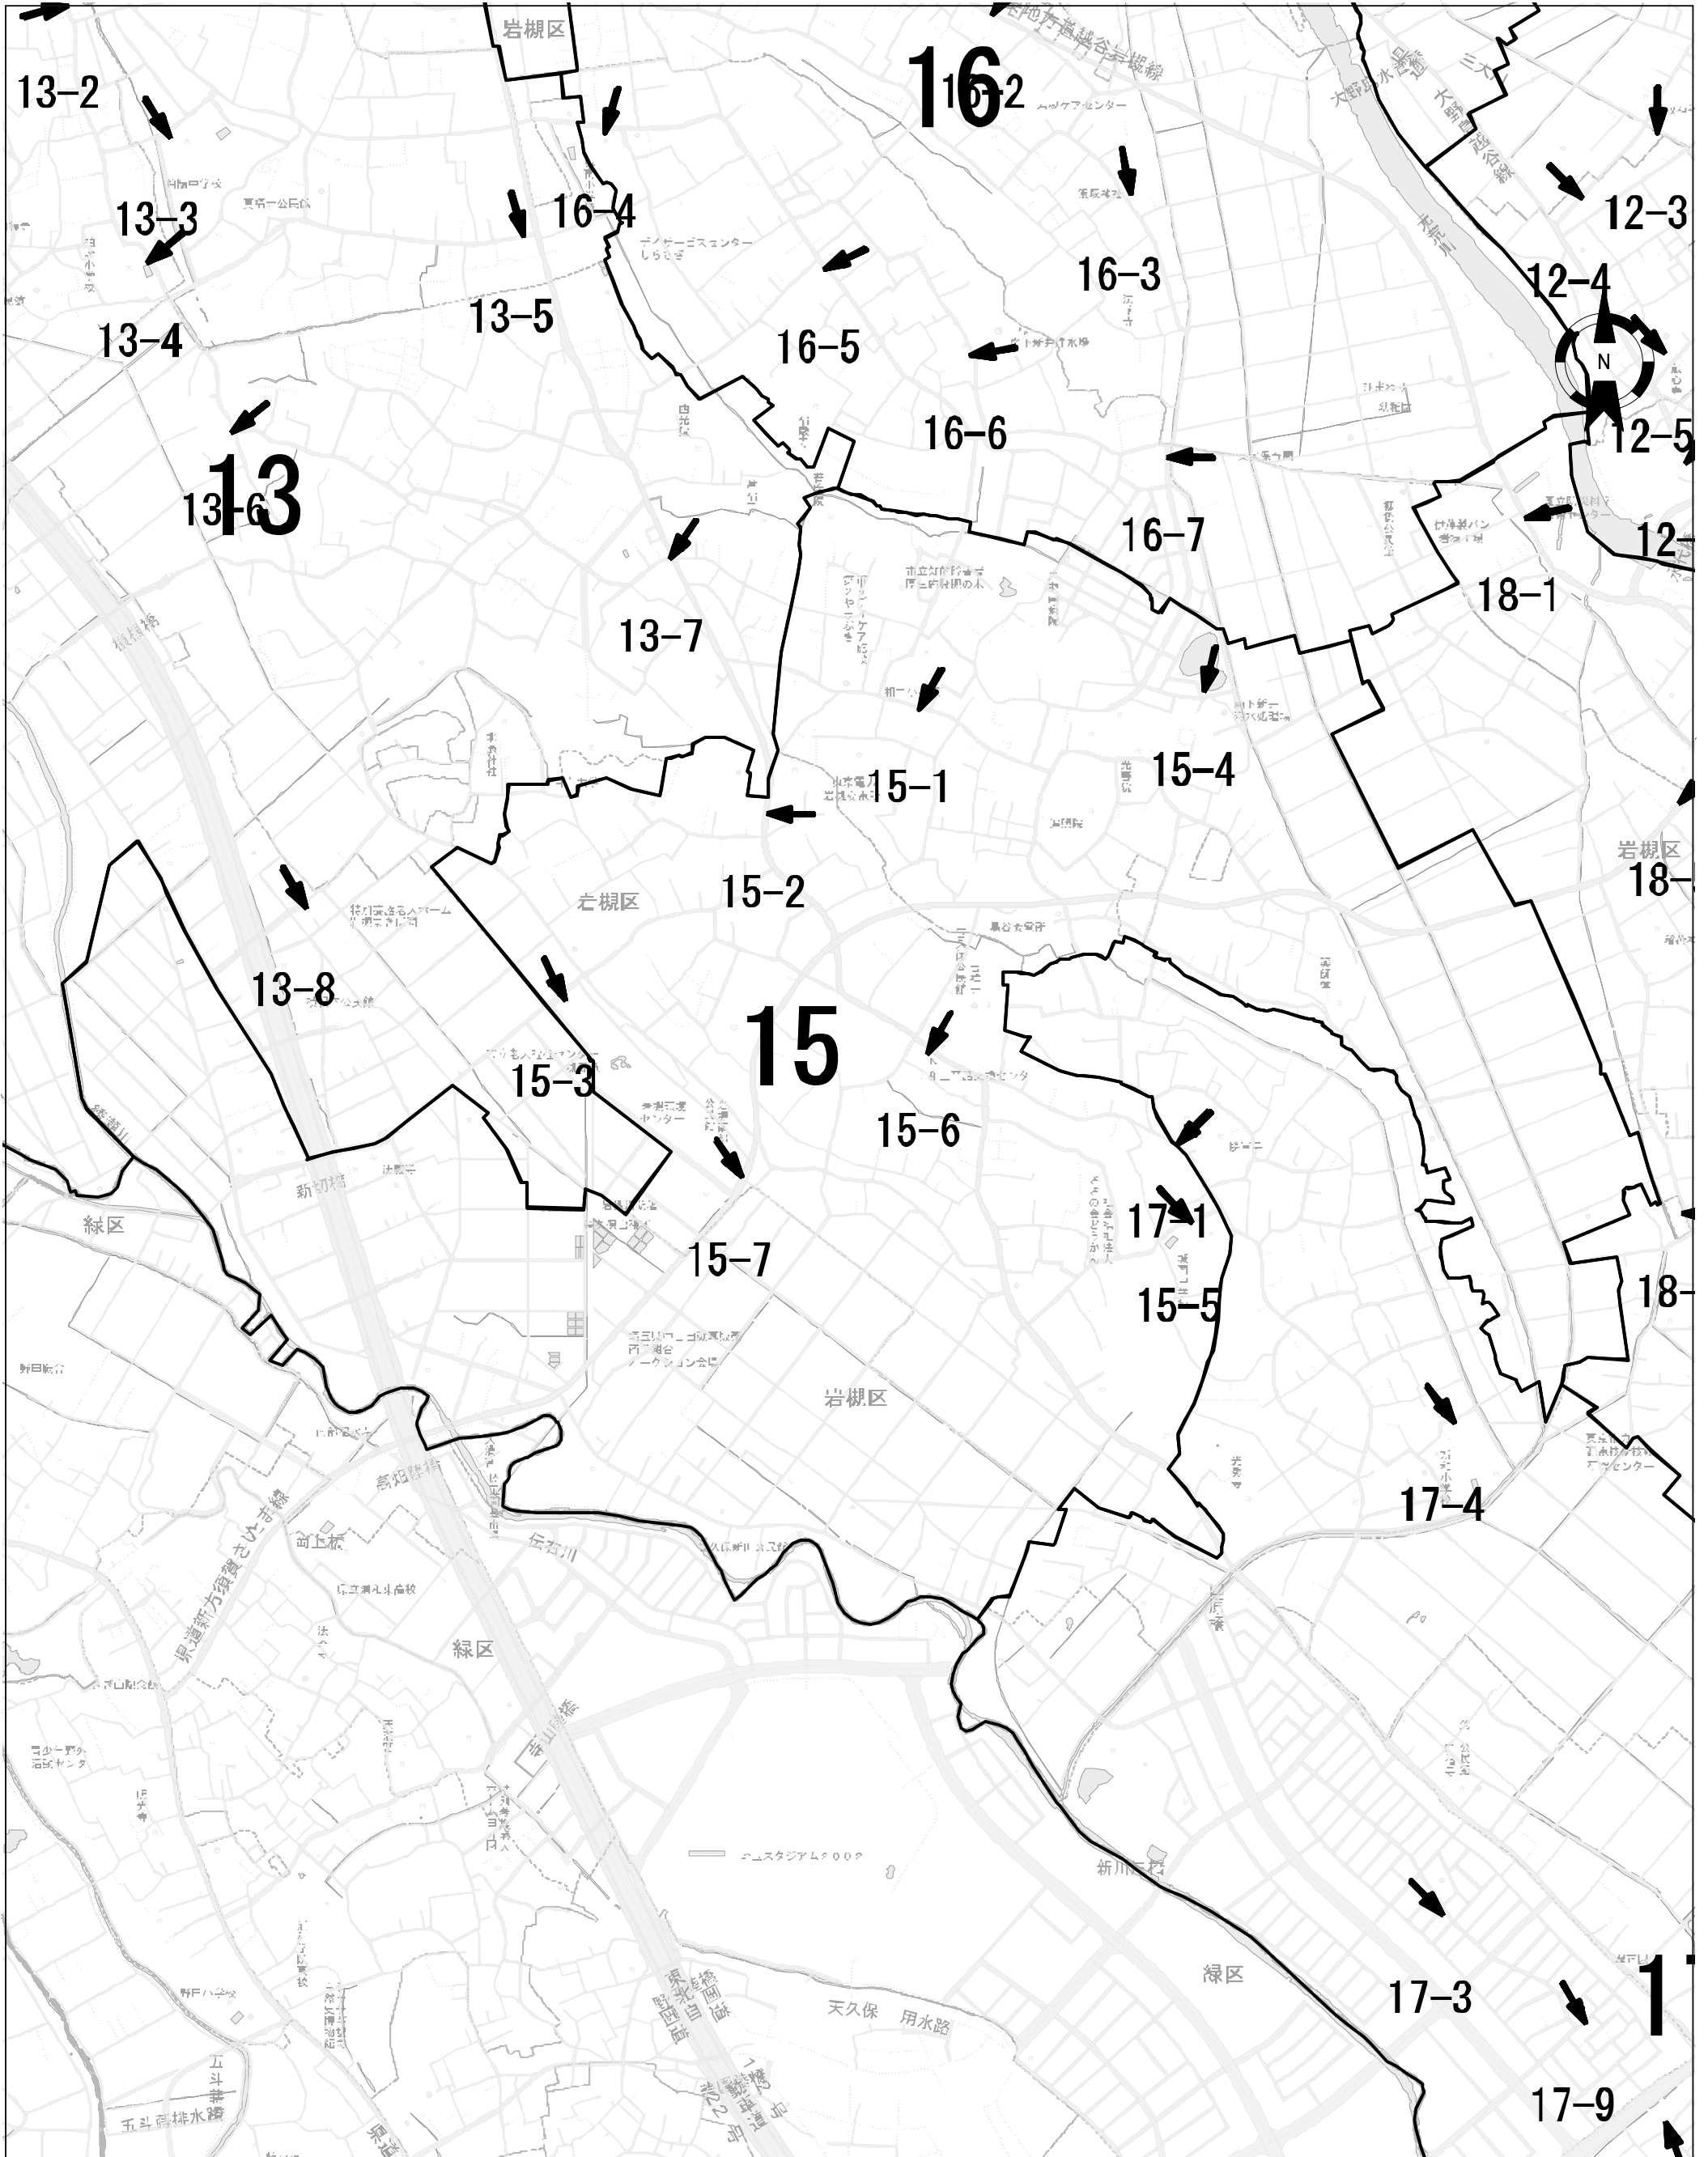

岩槻区

投票区番号 15

0 400m