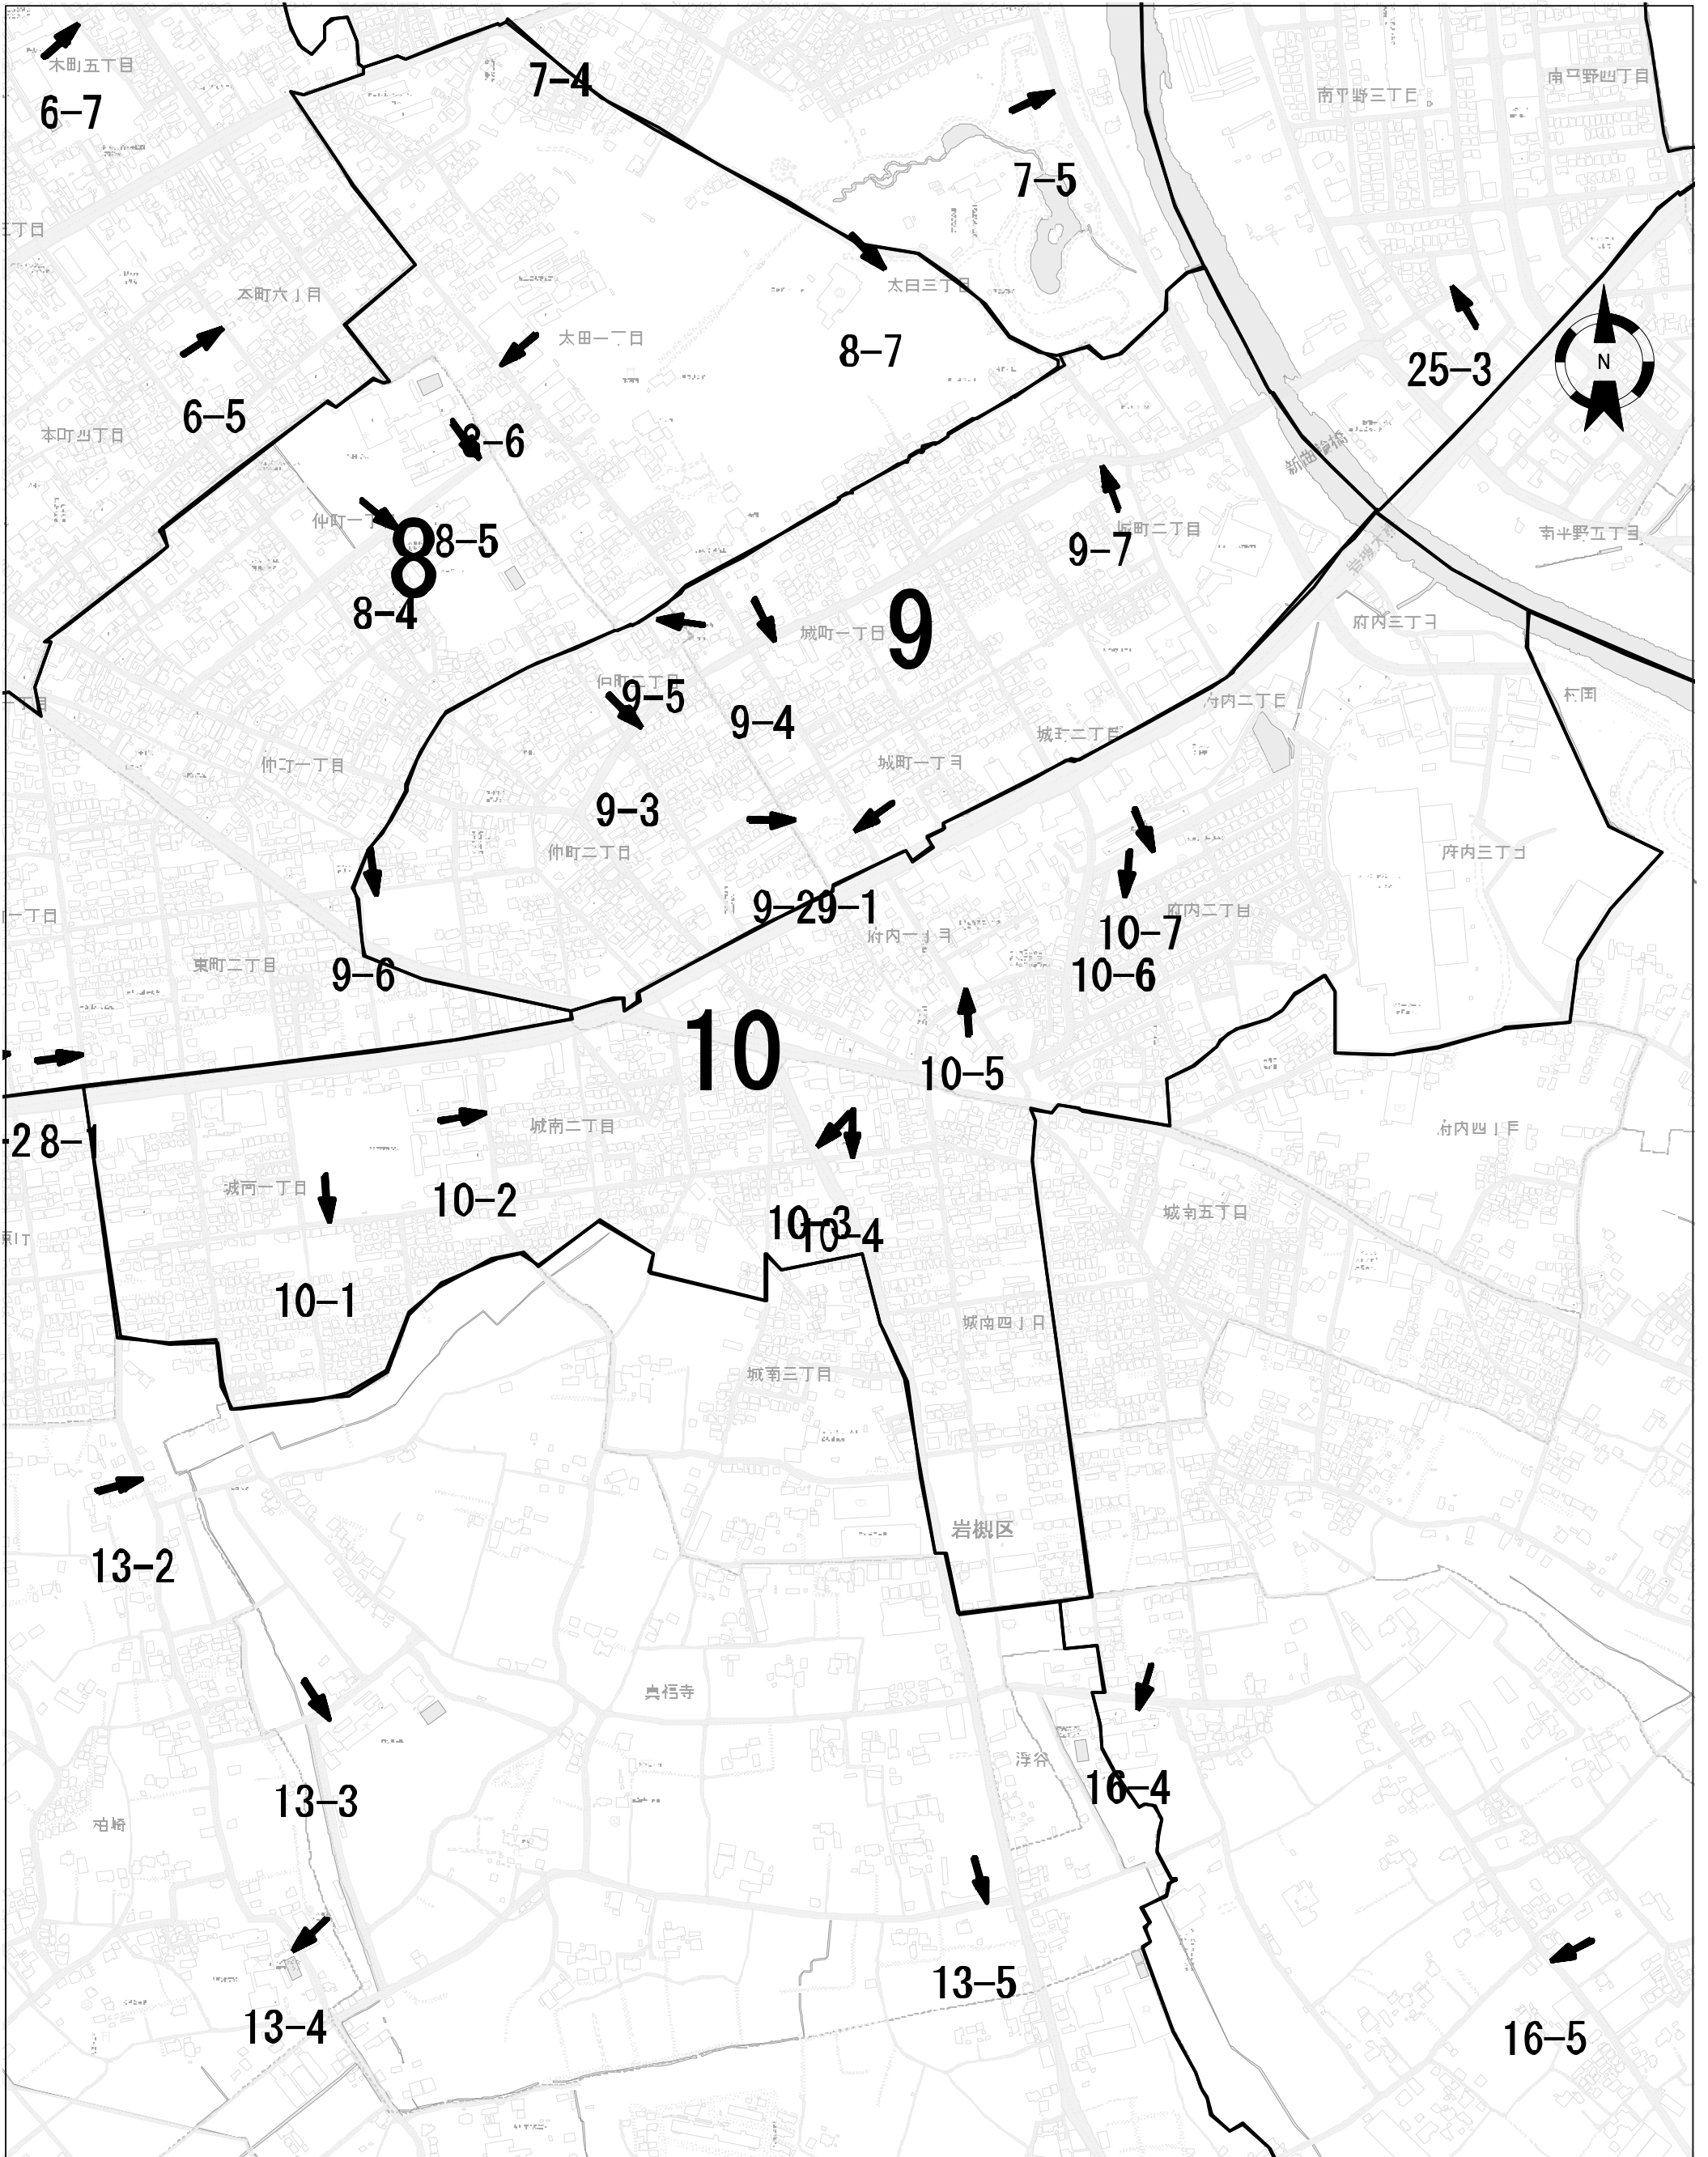

# 岩槻区

投票区番号 10

0 200m