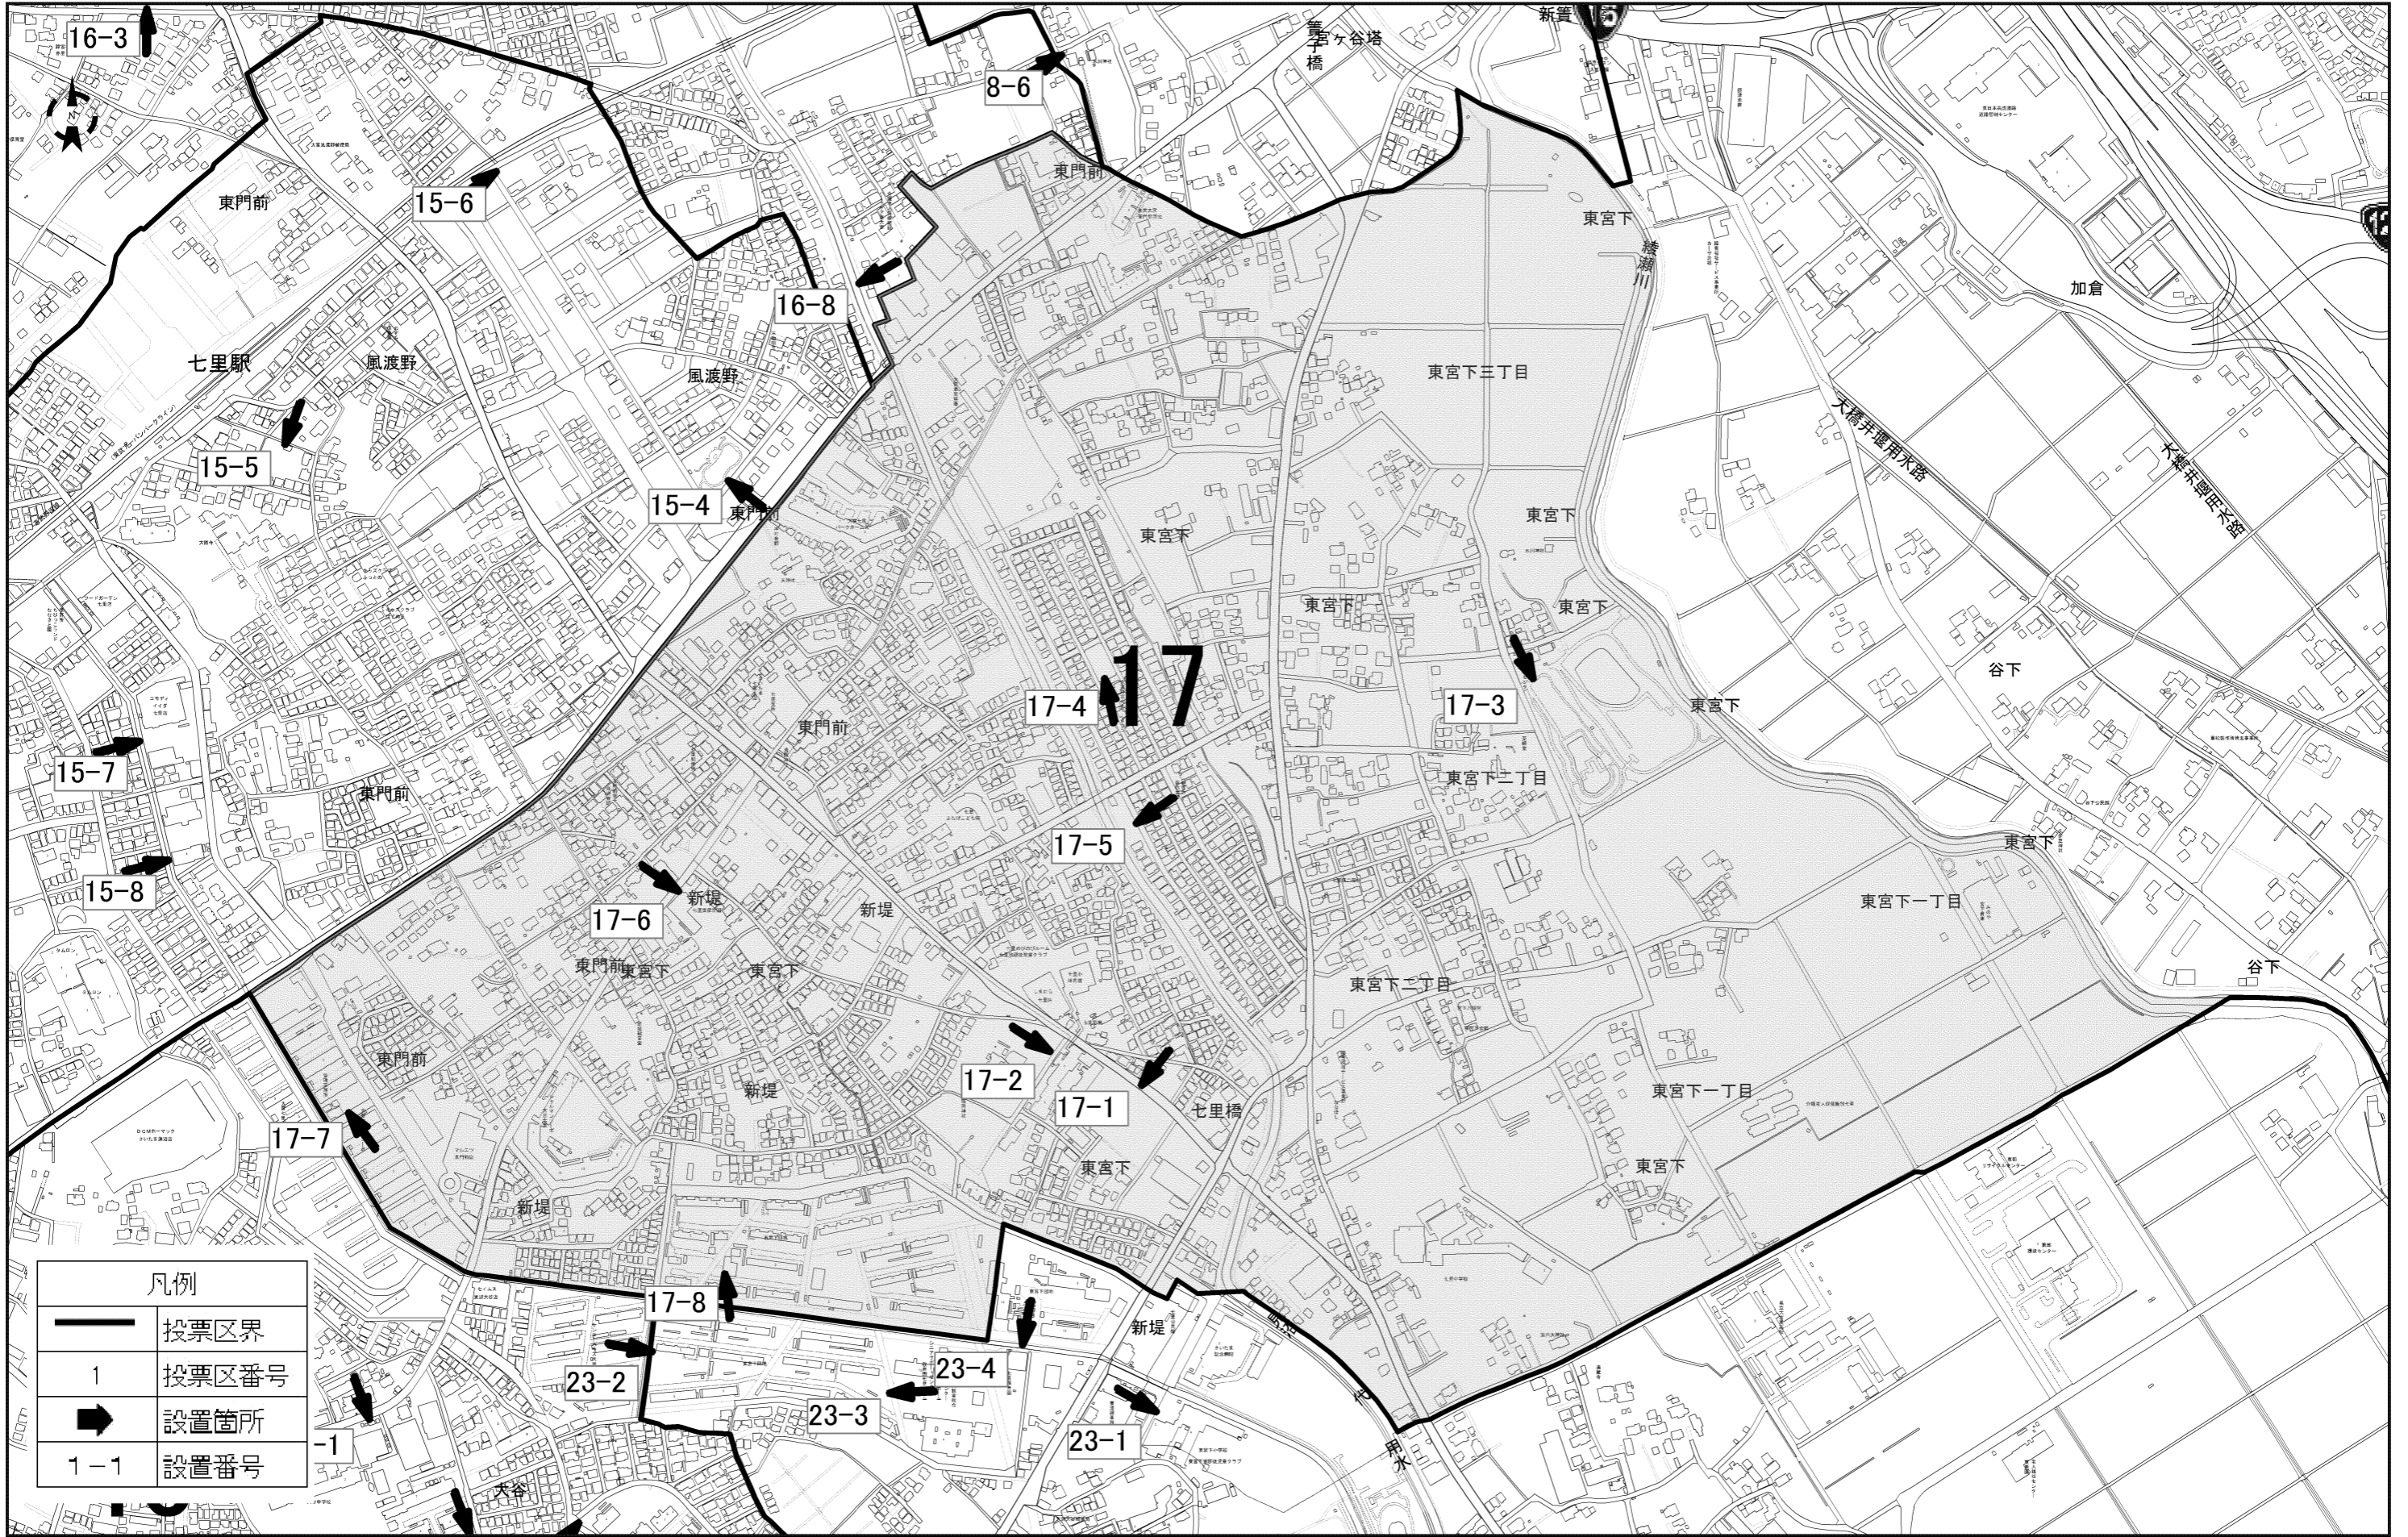

凡例	
	投票区界
1	投票区番号
	設置箇所
1-1	設置番号

凡例	
	投票区界
1	投票区番号
	設置箇所
1-1	設置番号

0 600m