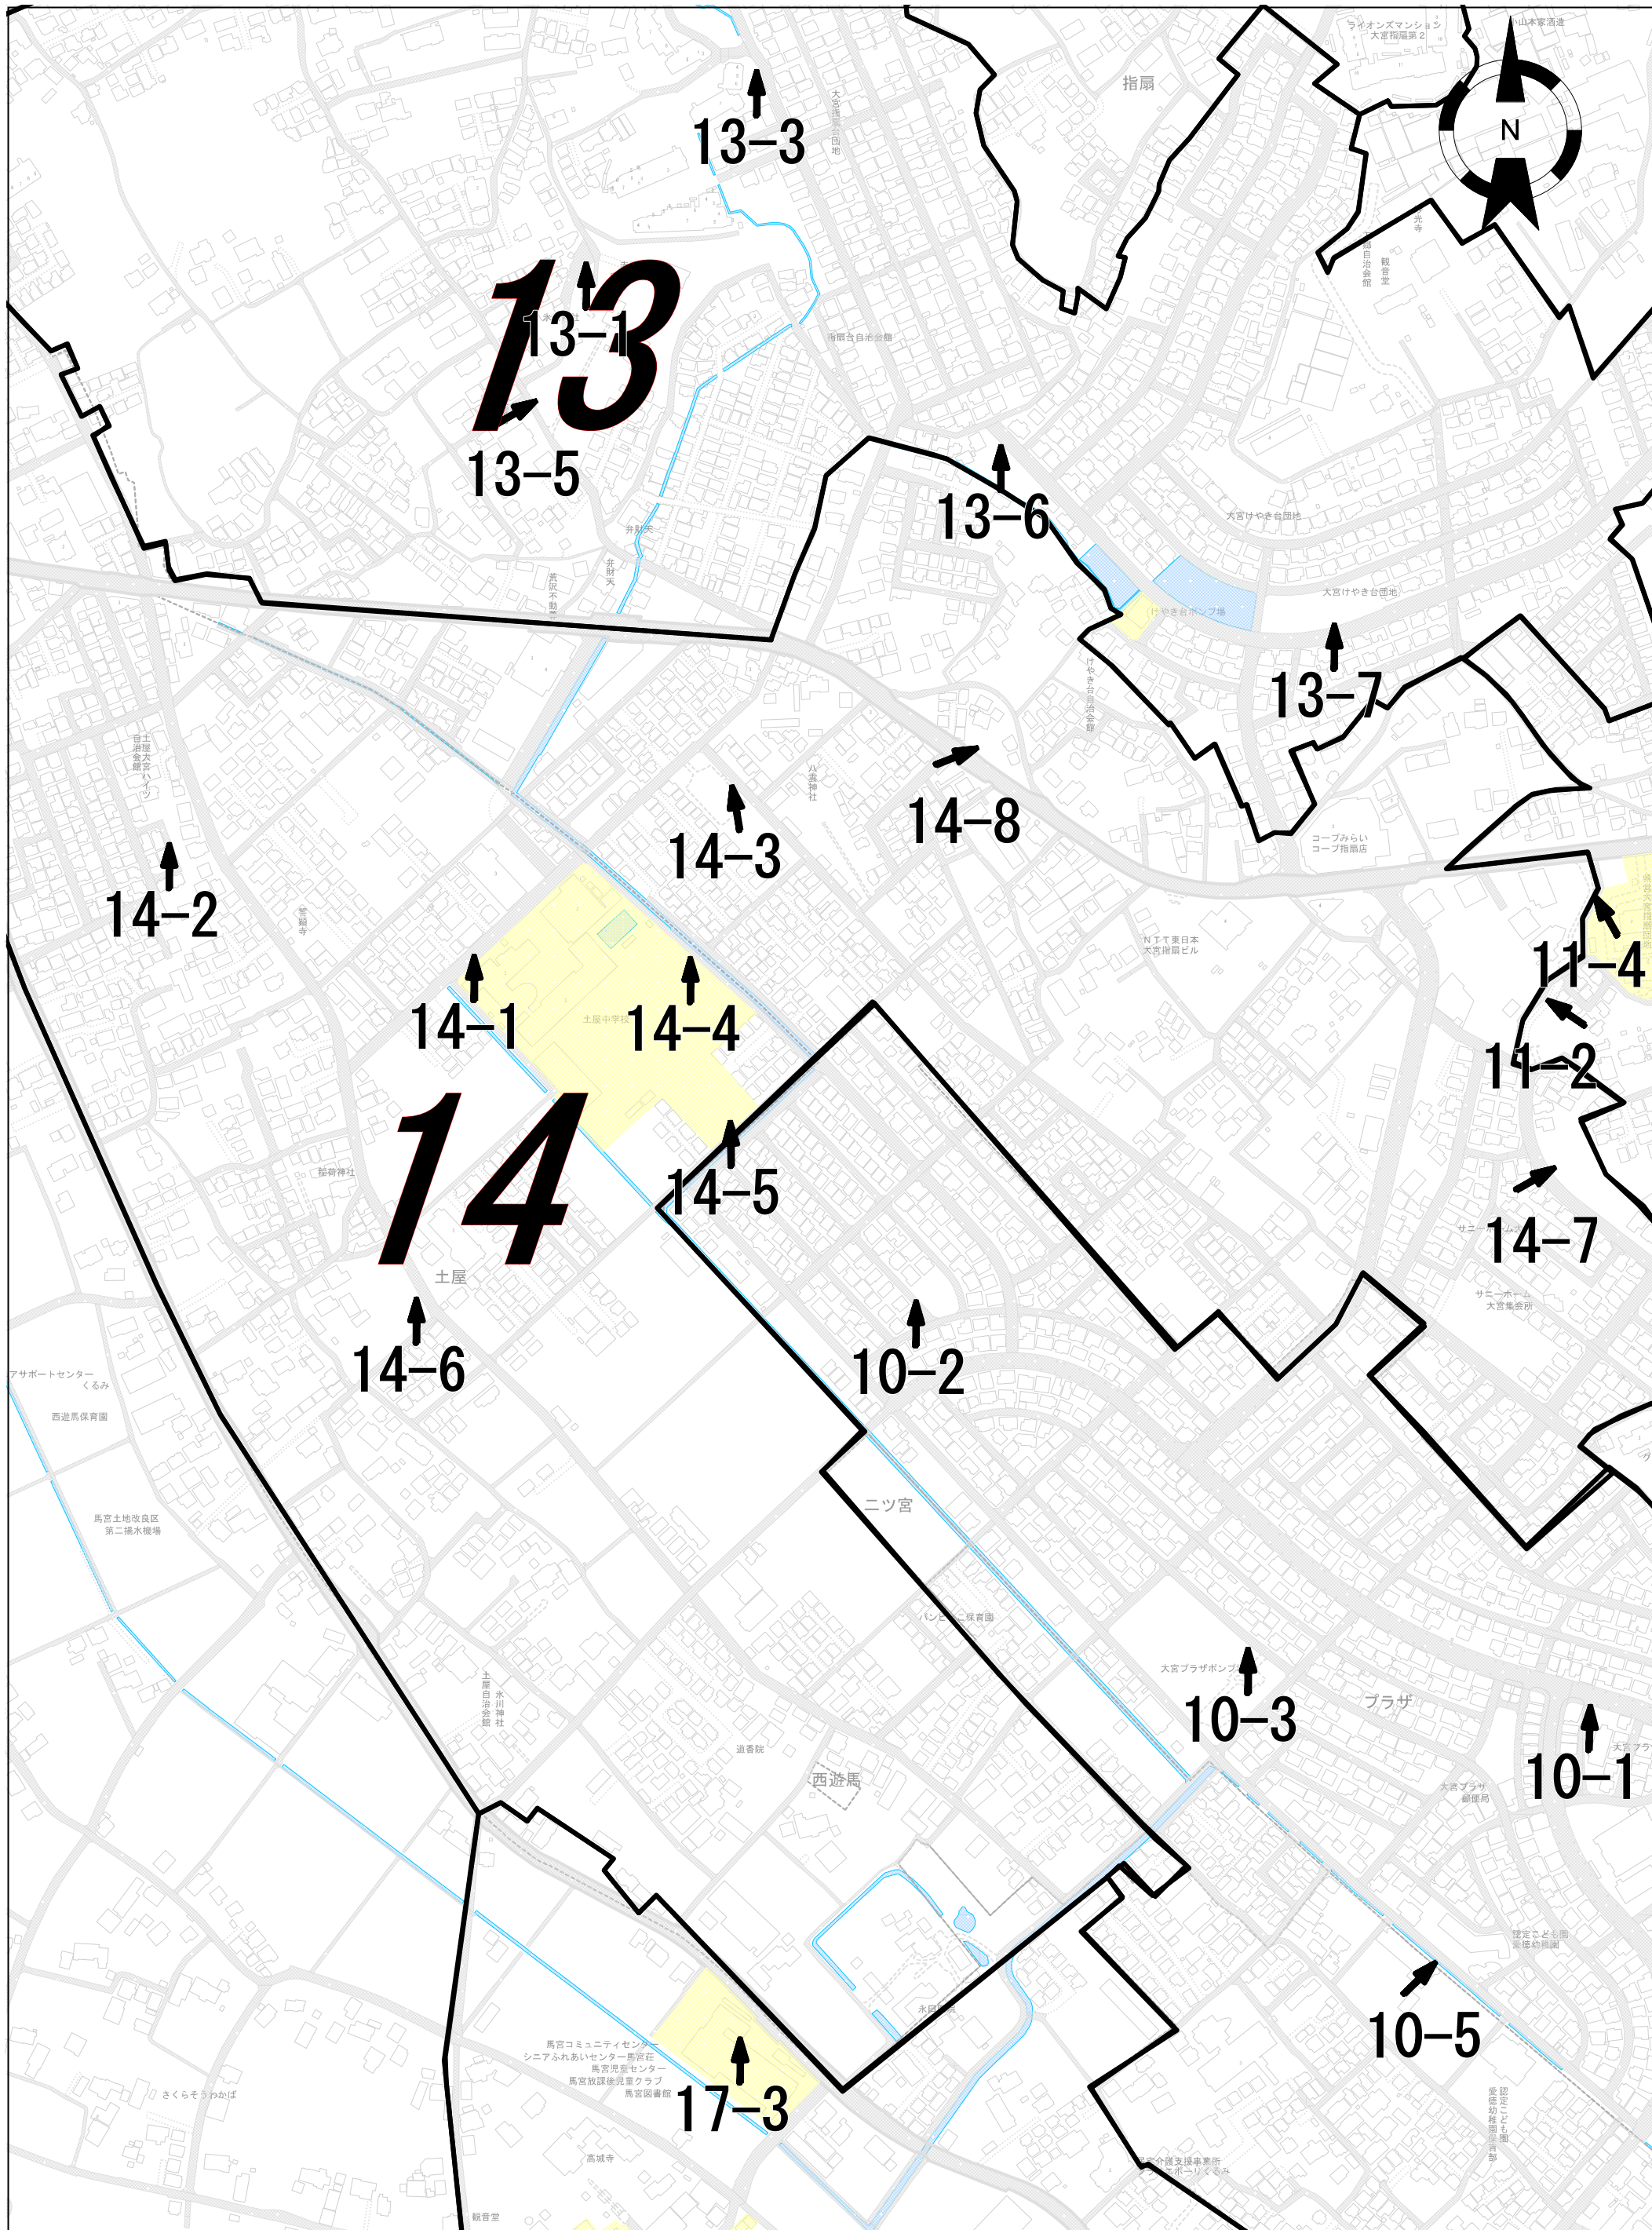

第11投票区

さいたま市西区

第12投票区

さいたま市西区

第13投票区

さいたま市西区

第14投票区

さいたま市西区

第15投票区

さいたま市西区