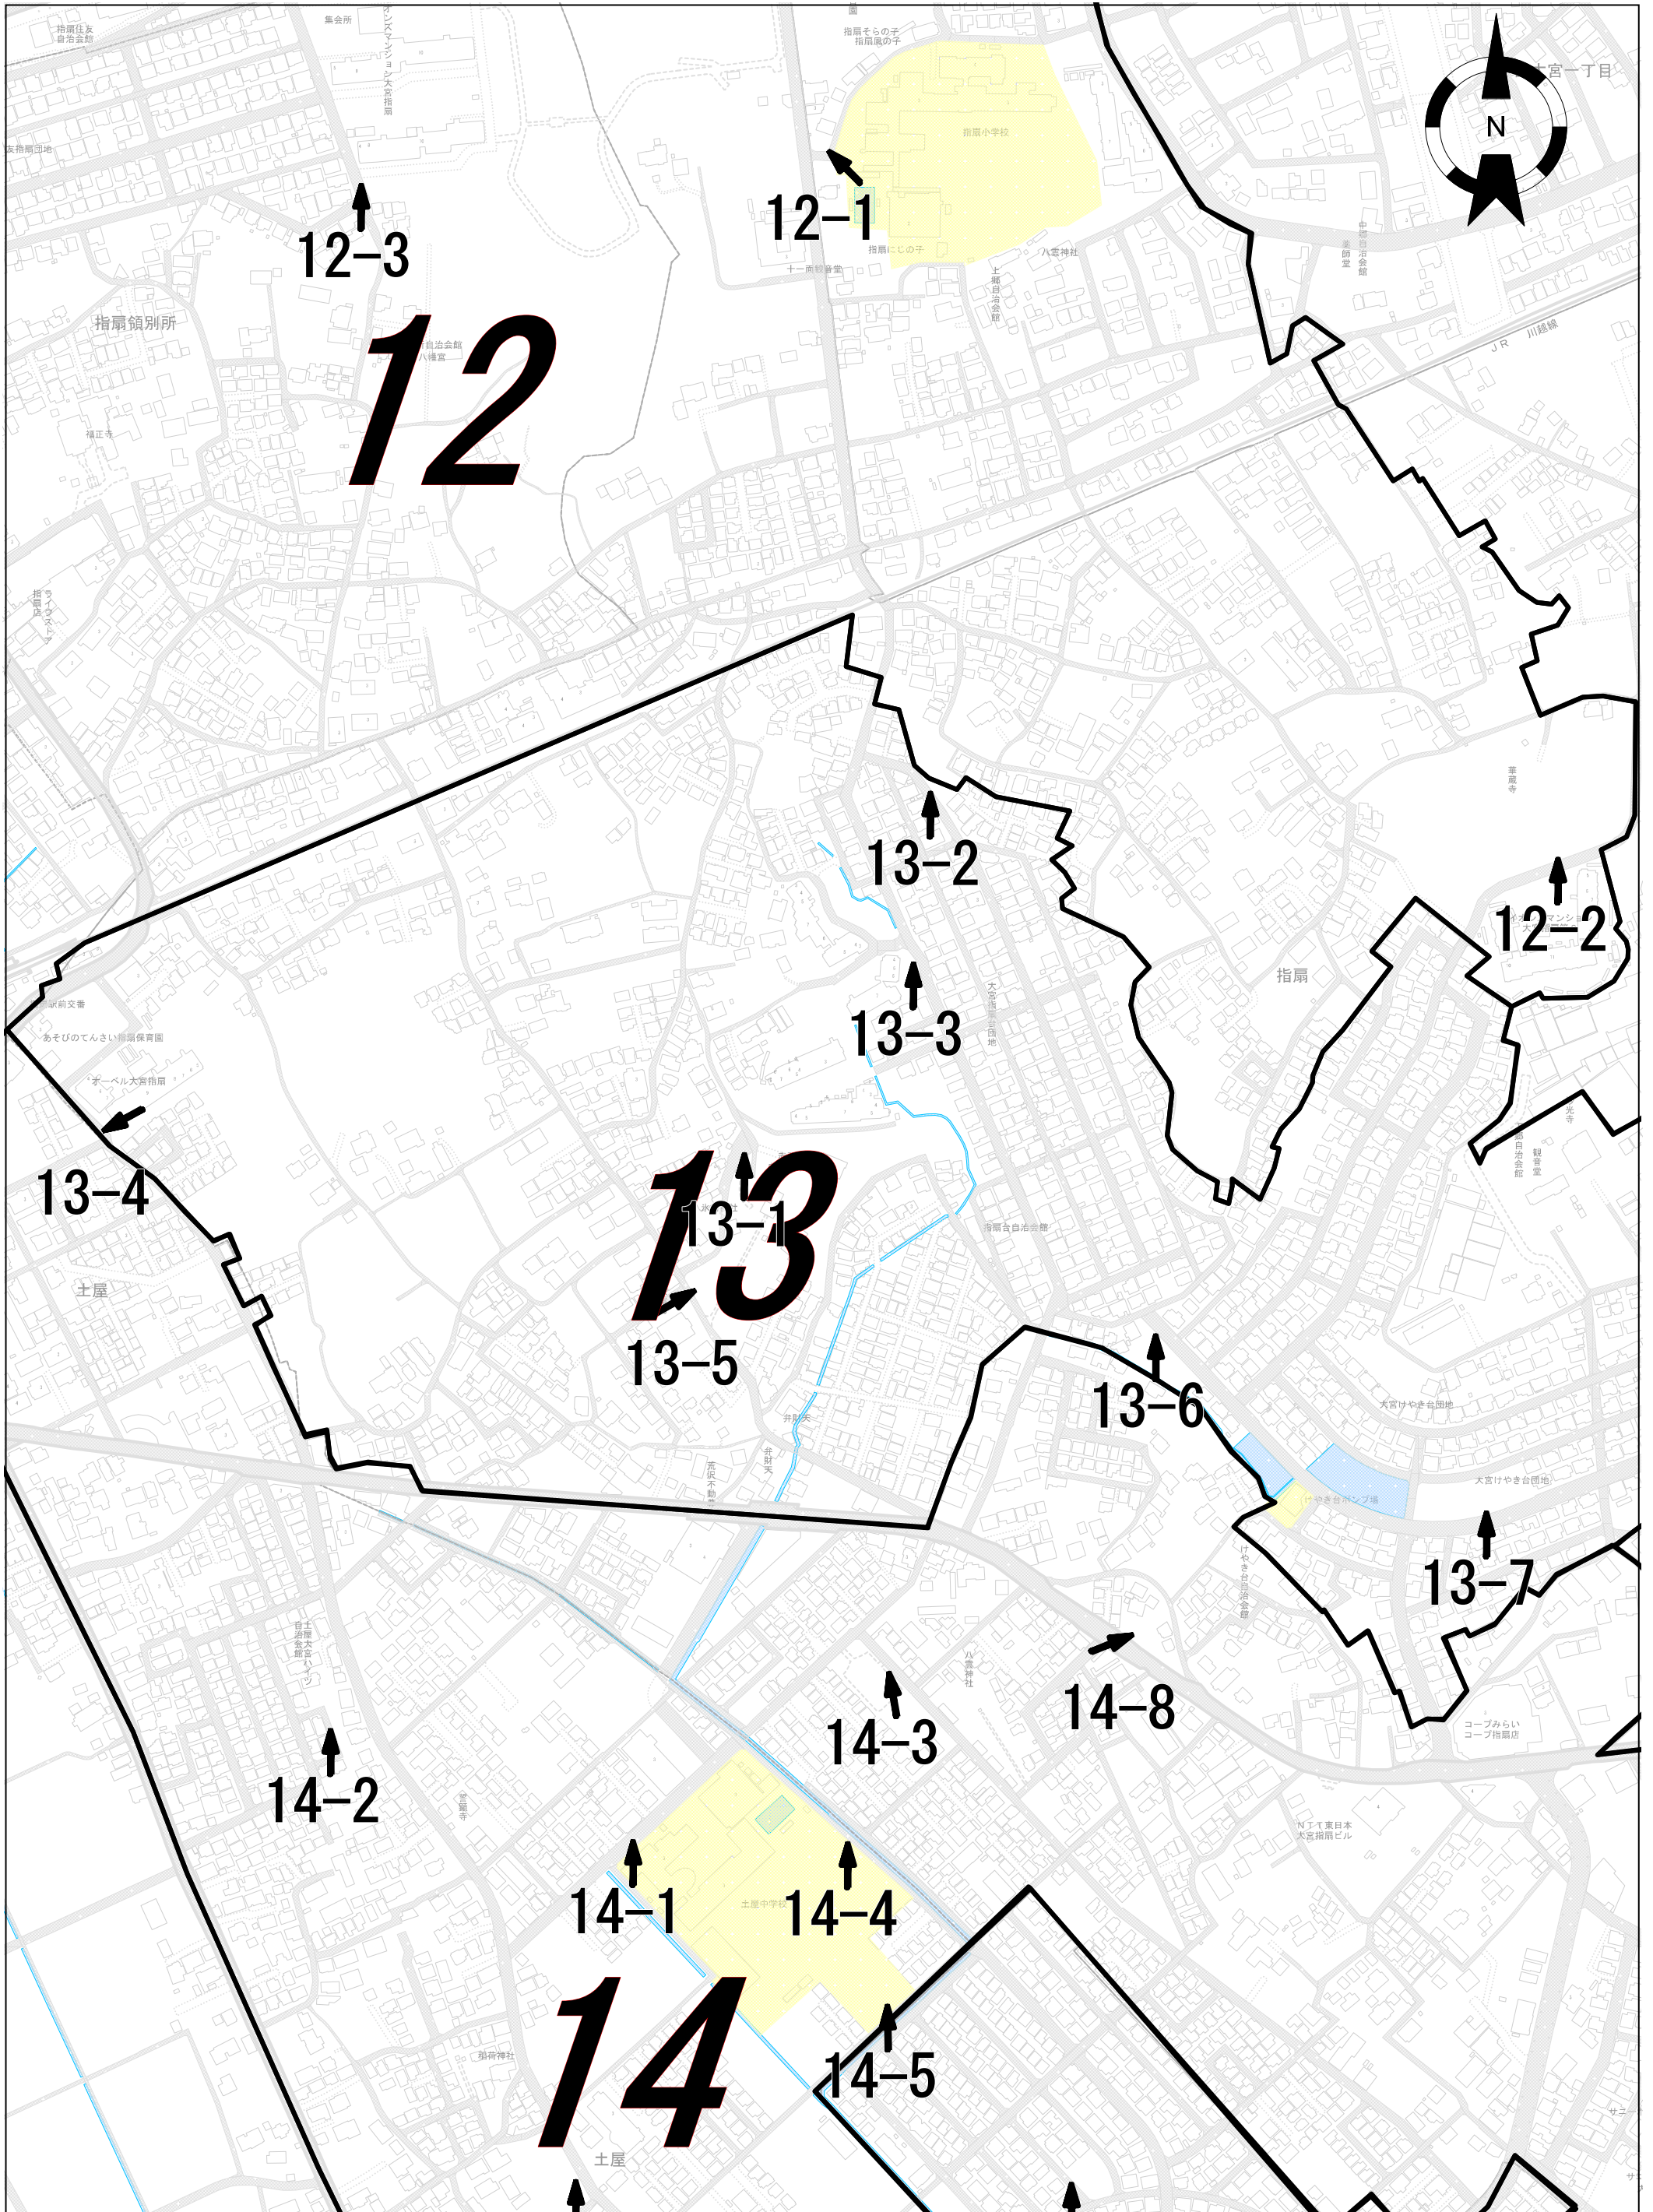

第11投票区

さいたま市西区

第12投票区

さいたま市西区

第13投票区

さいたま市西区

第14投票区

さいたま市西区

第15投票区

さいたま市西区