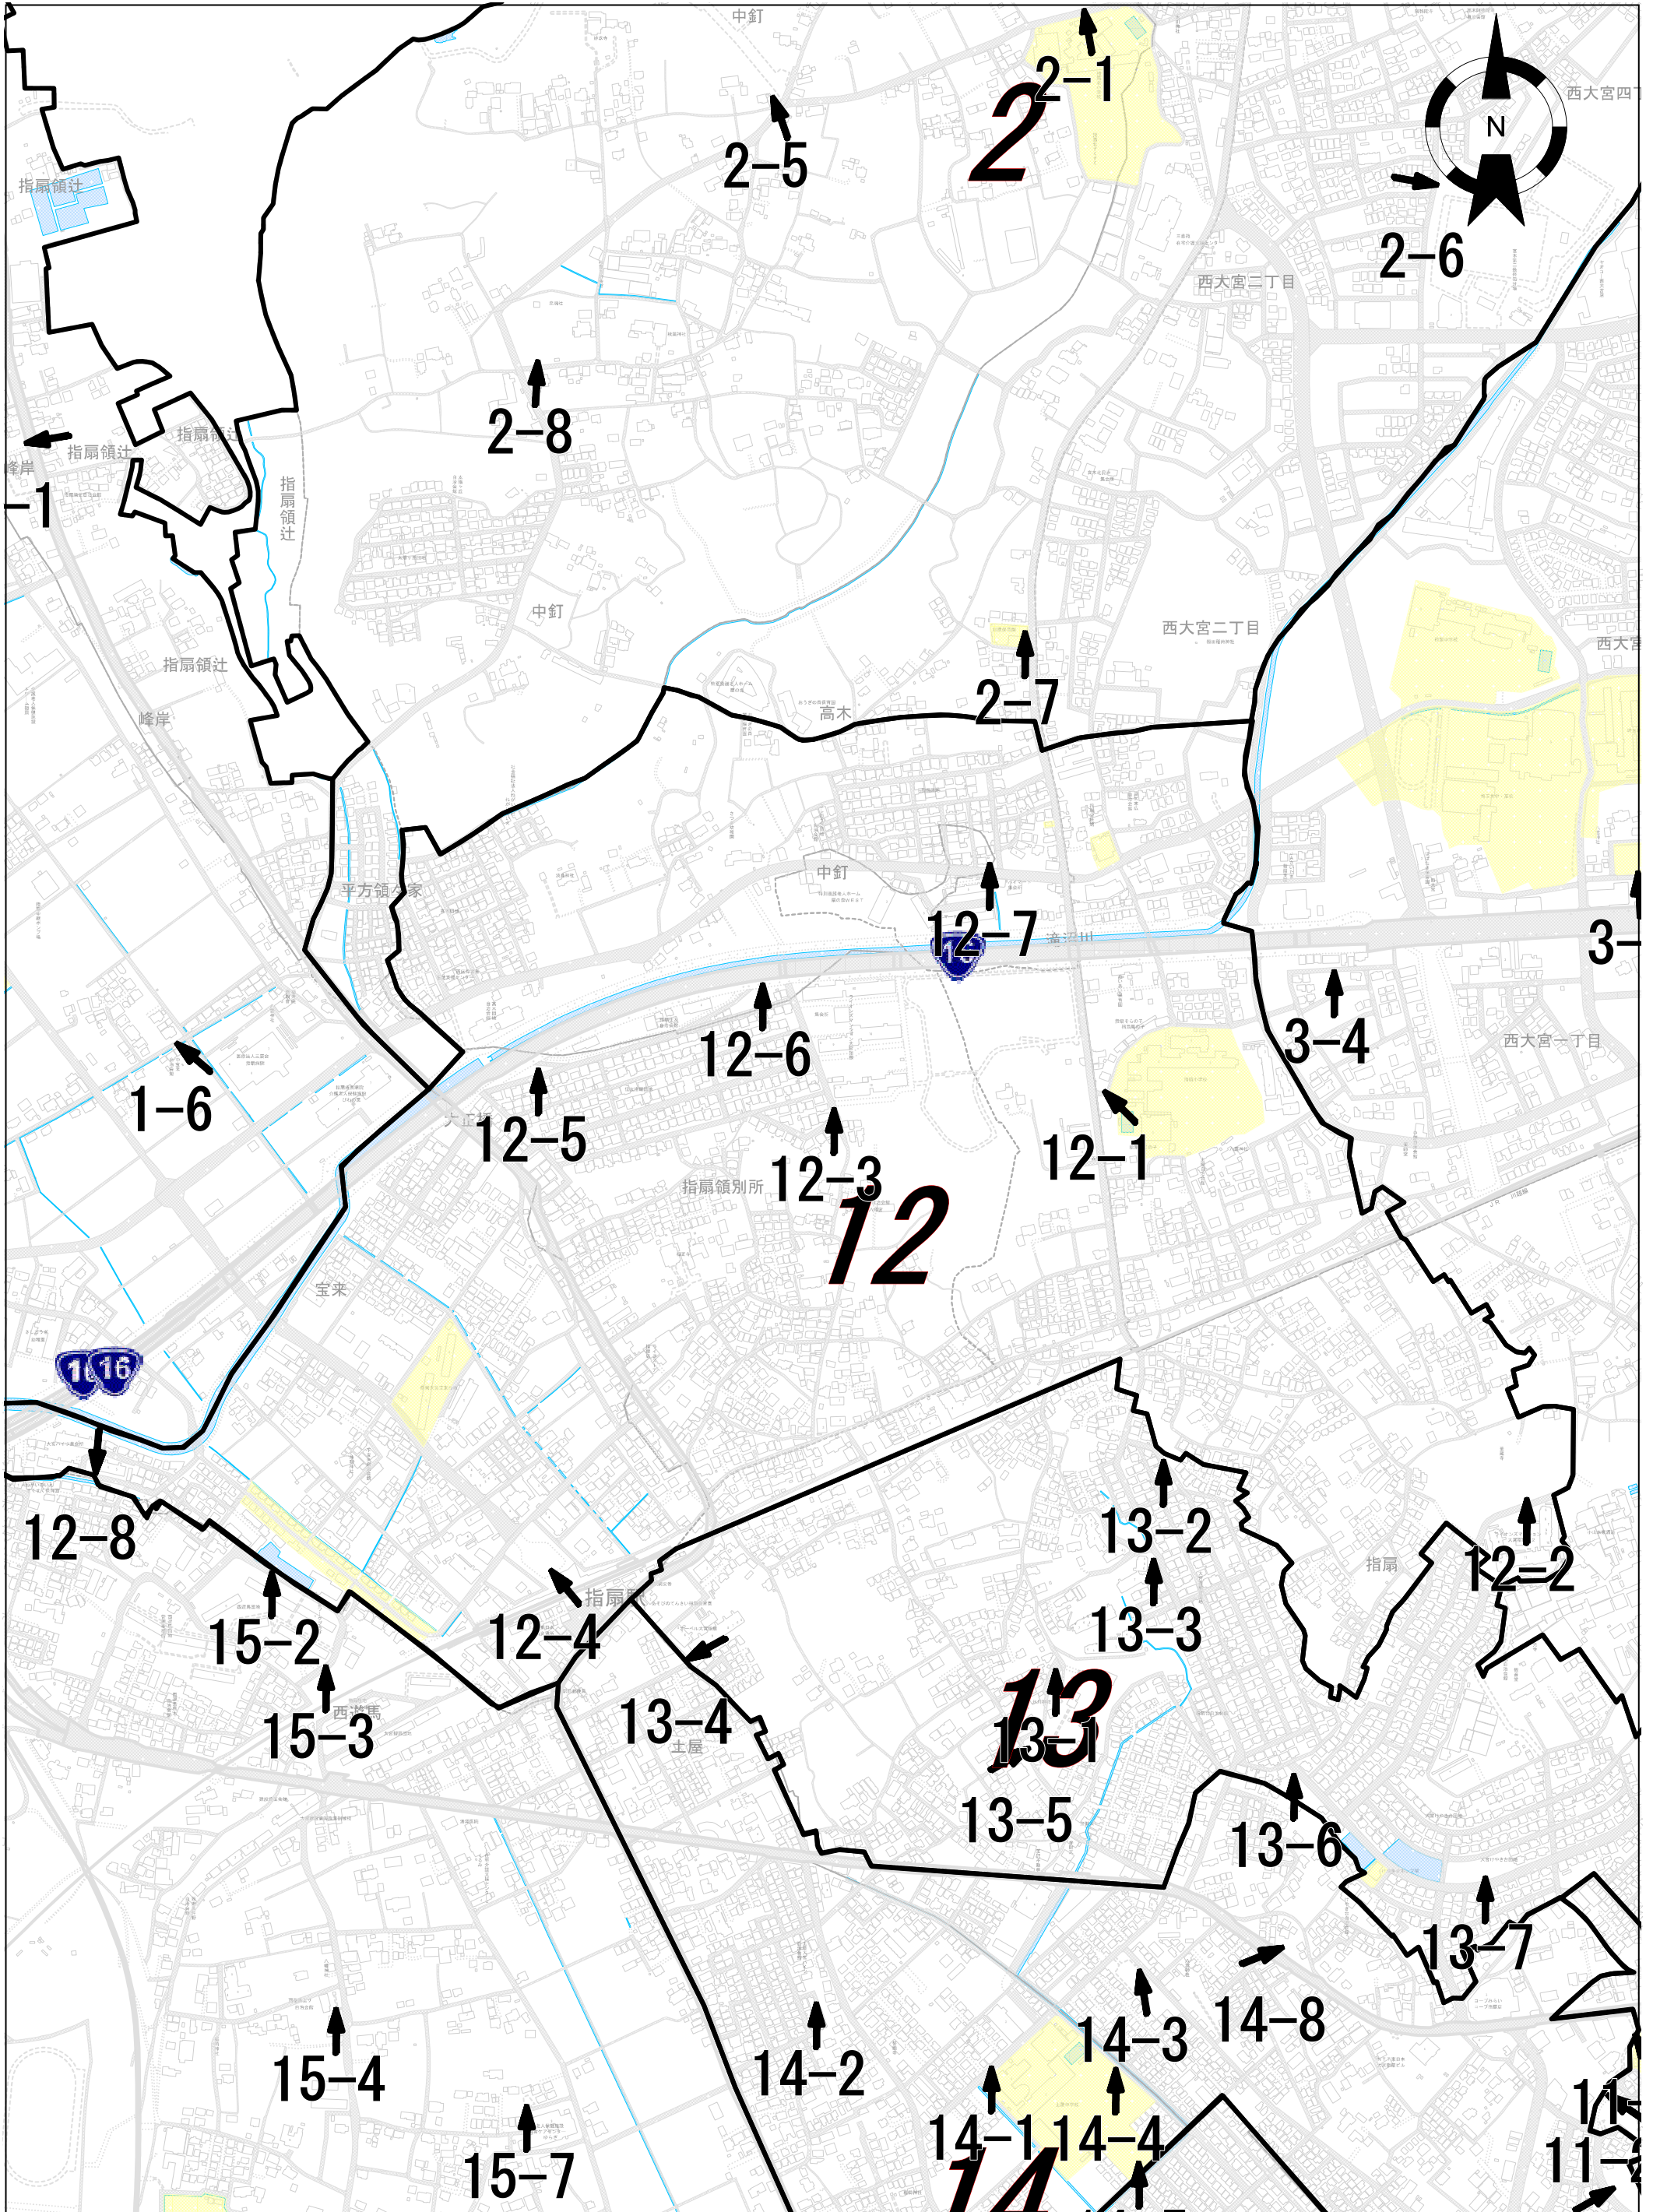

第11投票区

さいたま市西区

第12投票区

さいたま市西区

第13投票区

さいたま市西区

第14投票区

さいたま市西区

第15投票区

さいたま市西区