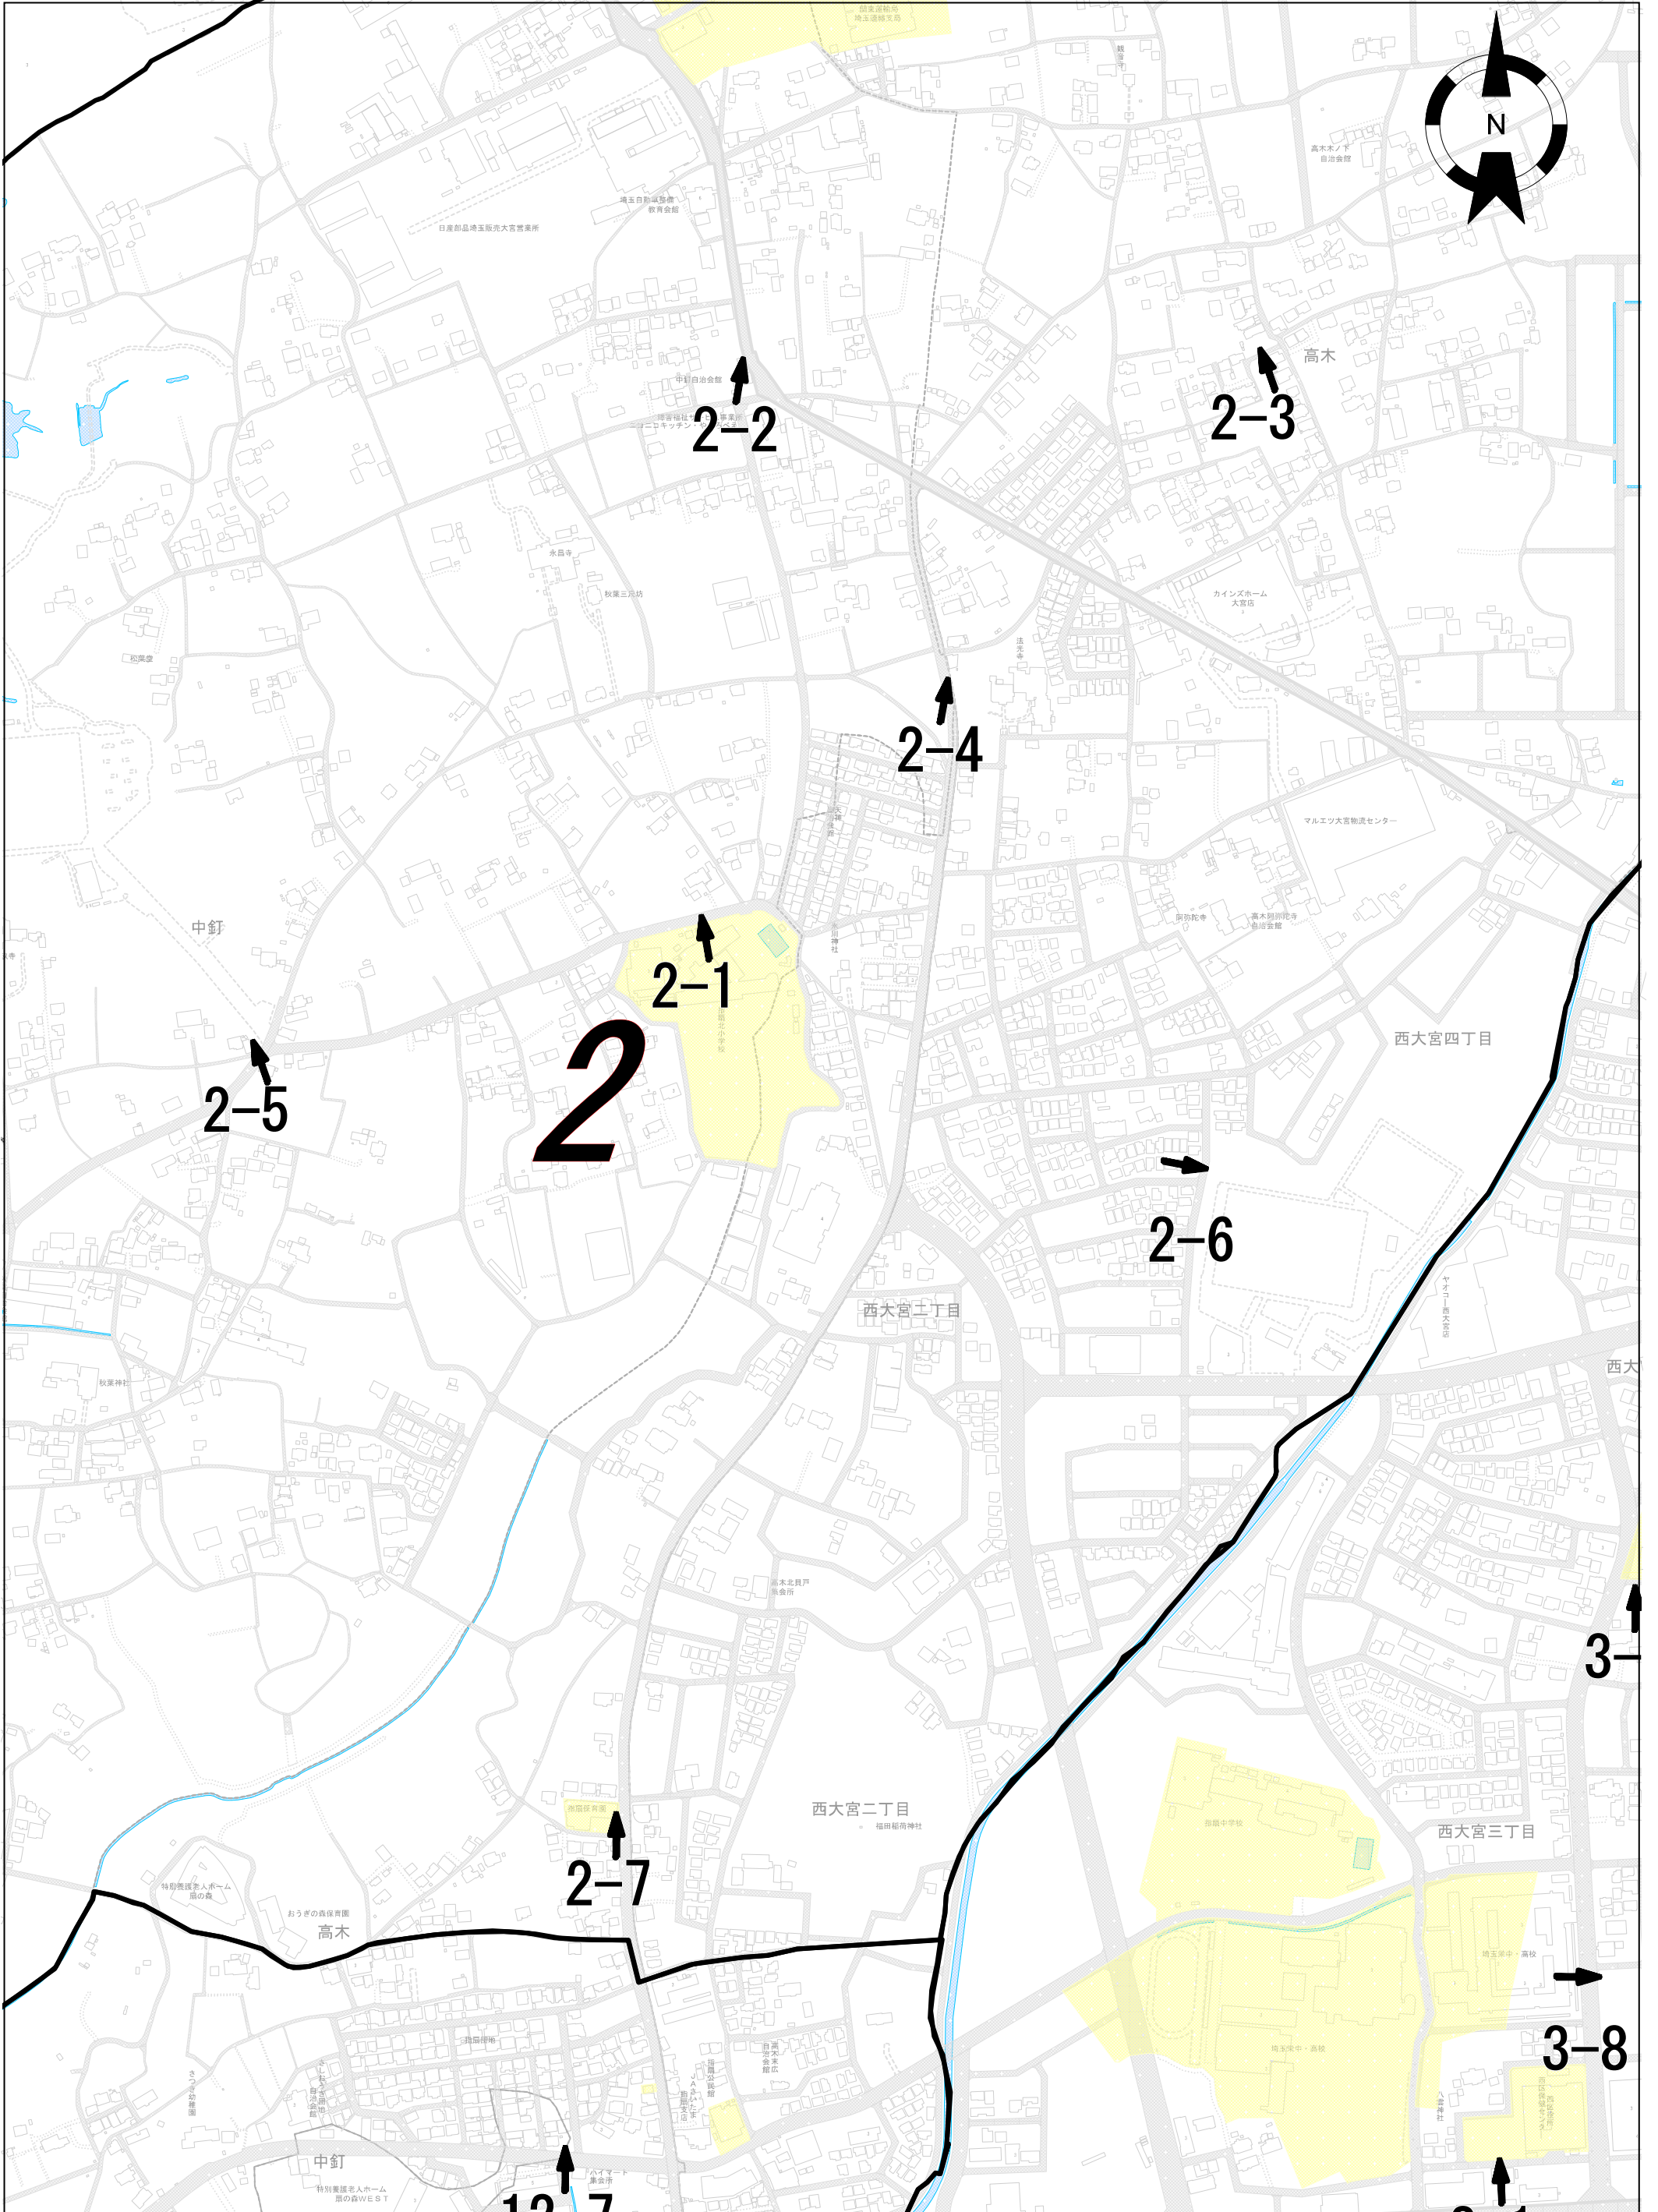

埼玉県知事選挙

ポスター一掲示場 設置場所地図

さいたま市西区選挙管理委員会

第2投票区

さいたま市西区

第4投票区

さいたま市西区

0 200m

第5投票区

さいたま市西区