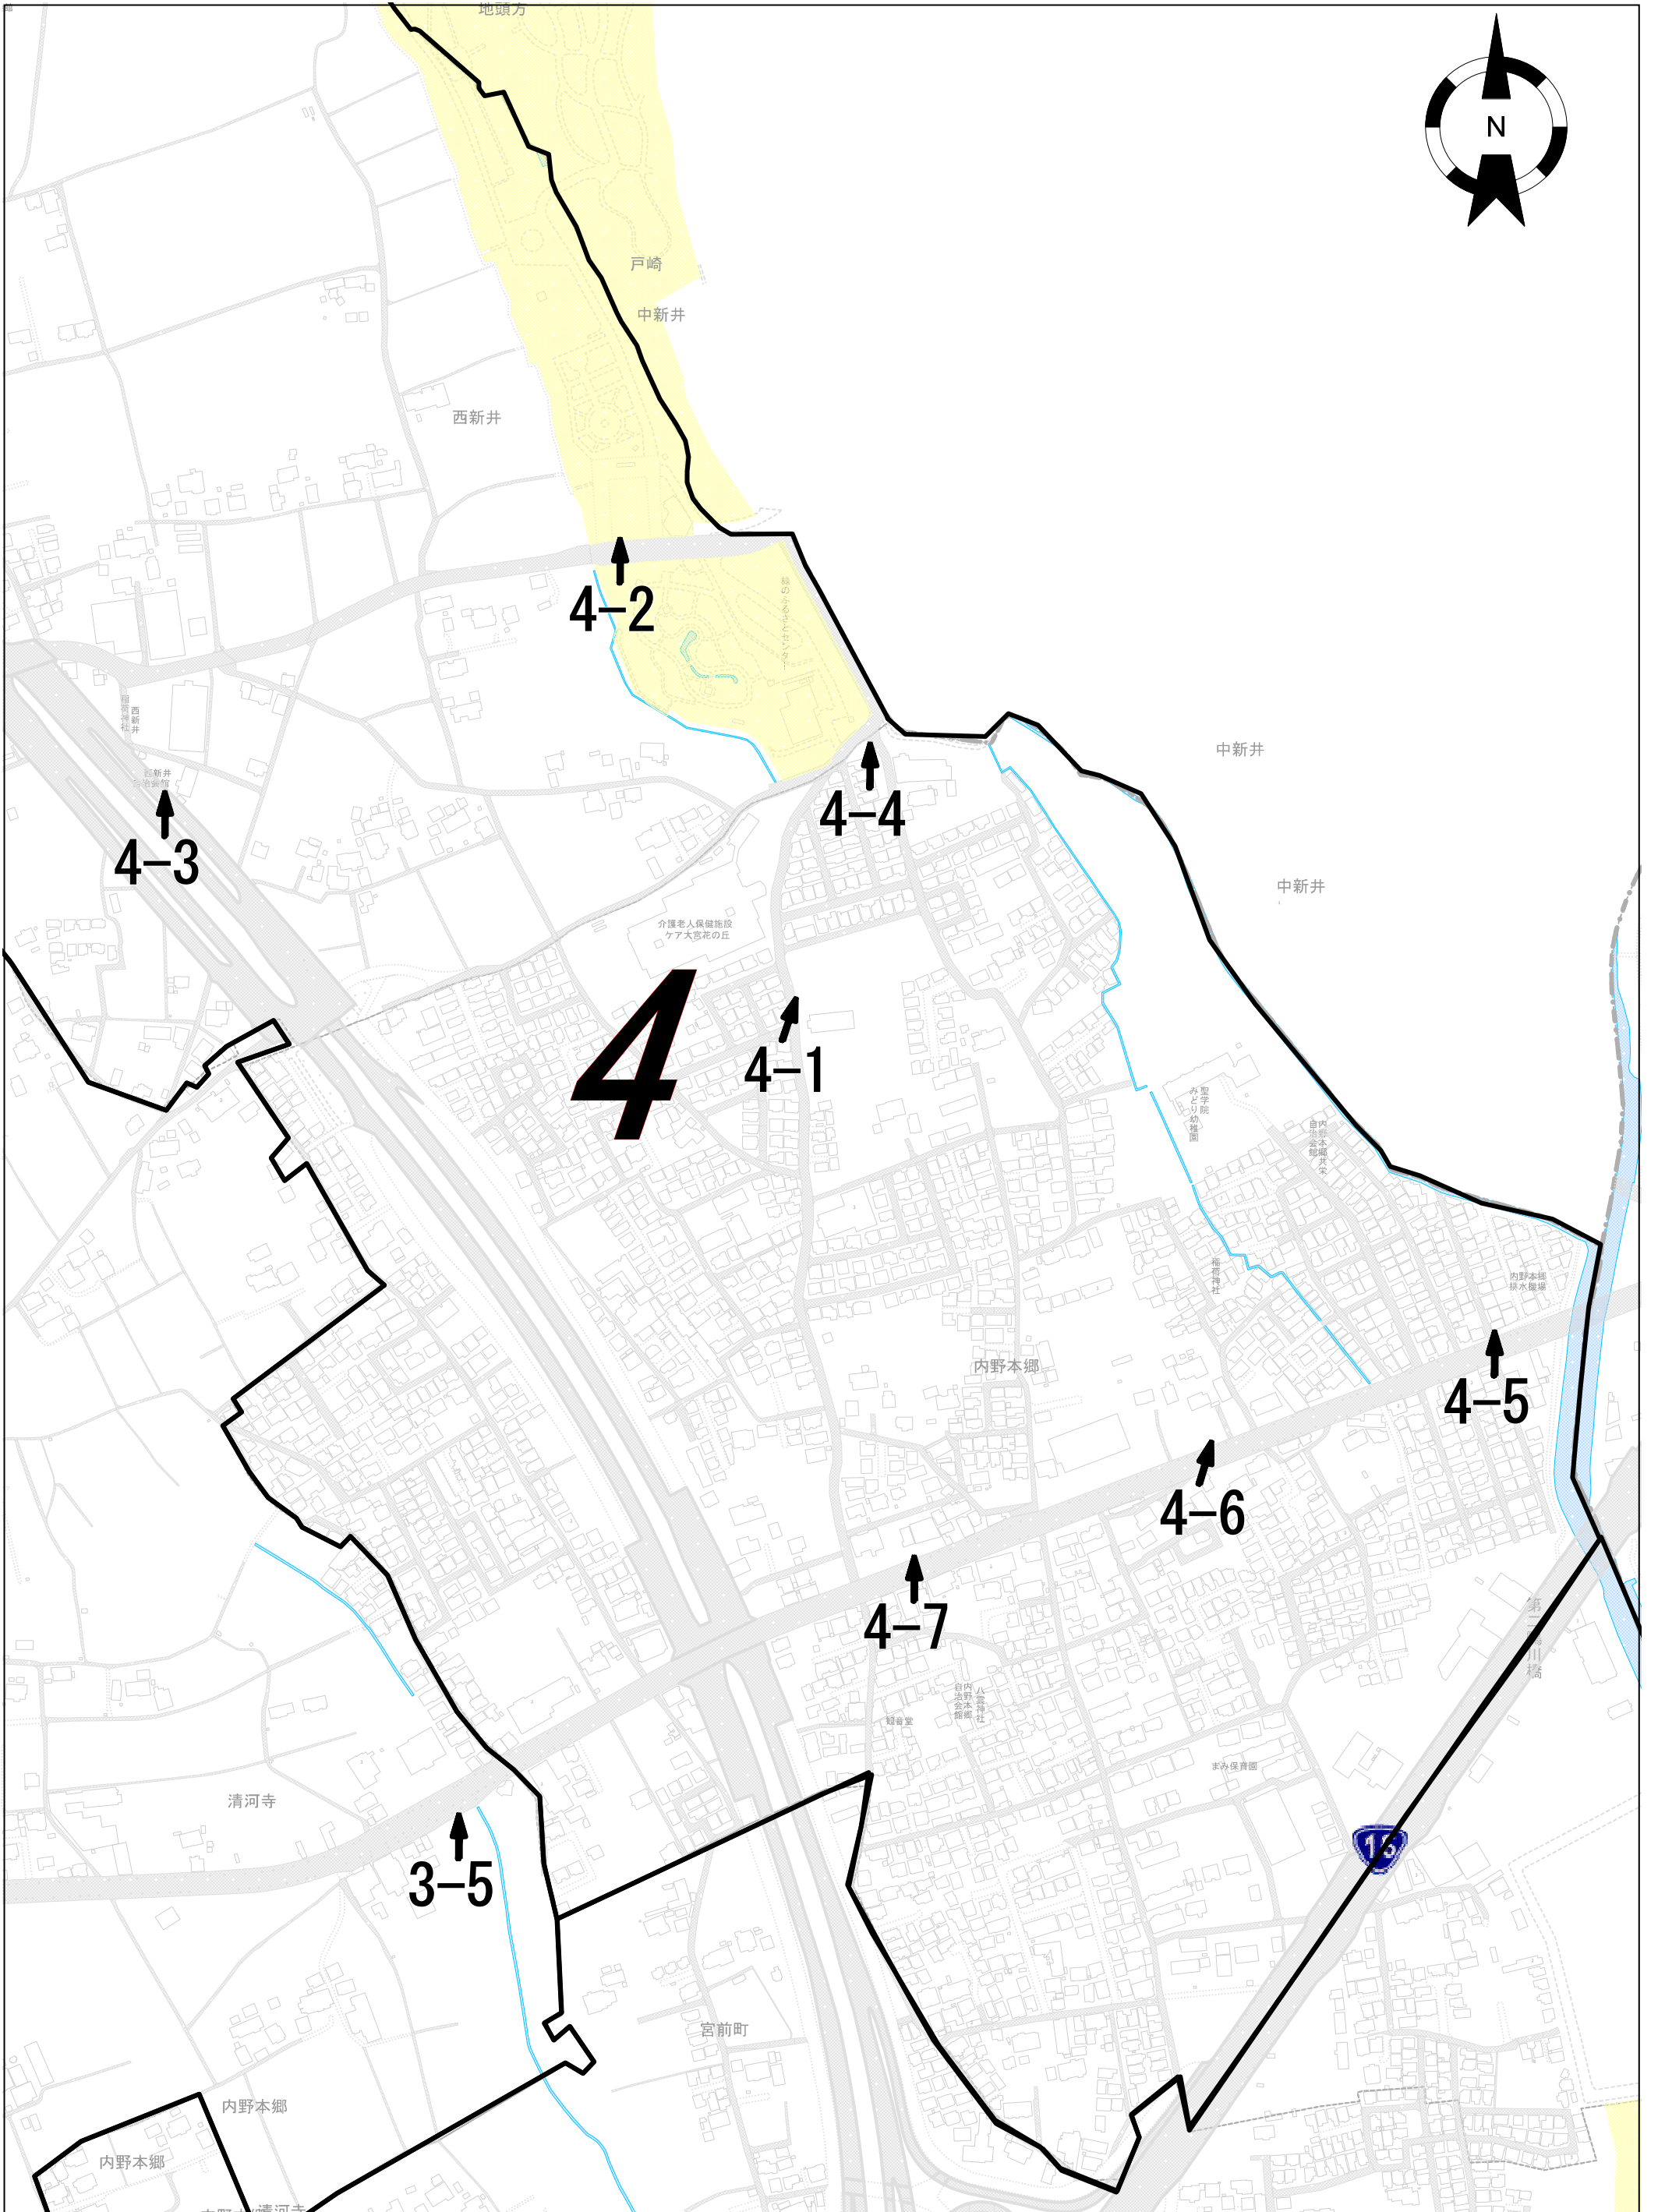

埼玉県知事選挙

ポスター一掲示場 設置場所地図

さいたま市西区選挙管理委員会

第2投票区

さいたま市西区

第4投票区

さいたま市西区

0 200m

第5投票区

さいたま市西区