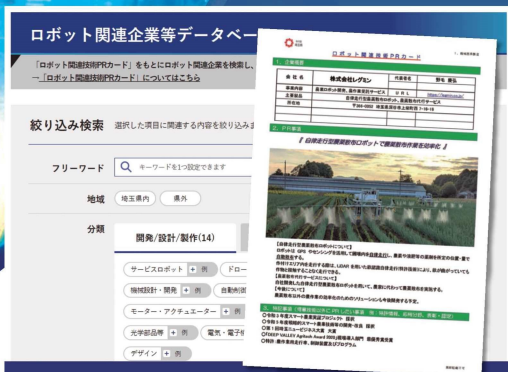

✦ SAITAMA Robotics Network ✦
 埼玉県ロボティクスネットワーク
 A Consortium for Robot R&D and Business

会員募集中!

ロボットに関心のある企業・団体・個人どなたでも
埼玉県ロボティクスネットワーク (略称:埼玉ロボネット) とは

埼玉県が圏央鶴ヶ島IC周辺に整備する
 SAITAMAロボティクスセンター(仮称)を拠点にロボット開発に関わる
 多様な主体が集まり、協働して社会的課題解決に資する
 ロボットの開発及び社会実装を促進し、県内産業の
 振興と経済的發展を図ることを目的とした組織です。

会員メリット(例)

ロボット関連企業等の技術や製品のPRを支援します!

ロボット関連技術をPRするカードを無料で作成、
 埼玉県ホームページでPRします。

**会員間の交流機会を提供し
 マッチングを支援します!**

研究会や商談会により会員間の交流機会を
 提供し、ニーズ、シーズのマッチングを支援します。

入会方法

「埼玉県ロボティクスネットワーク」への入会方法
 右のQRコードを読み取り、サイトから入会のページに移動してお申込みください。