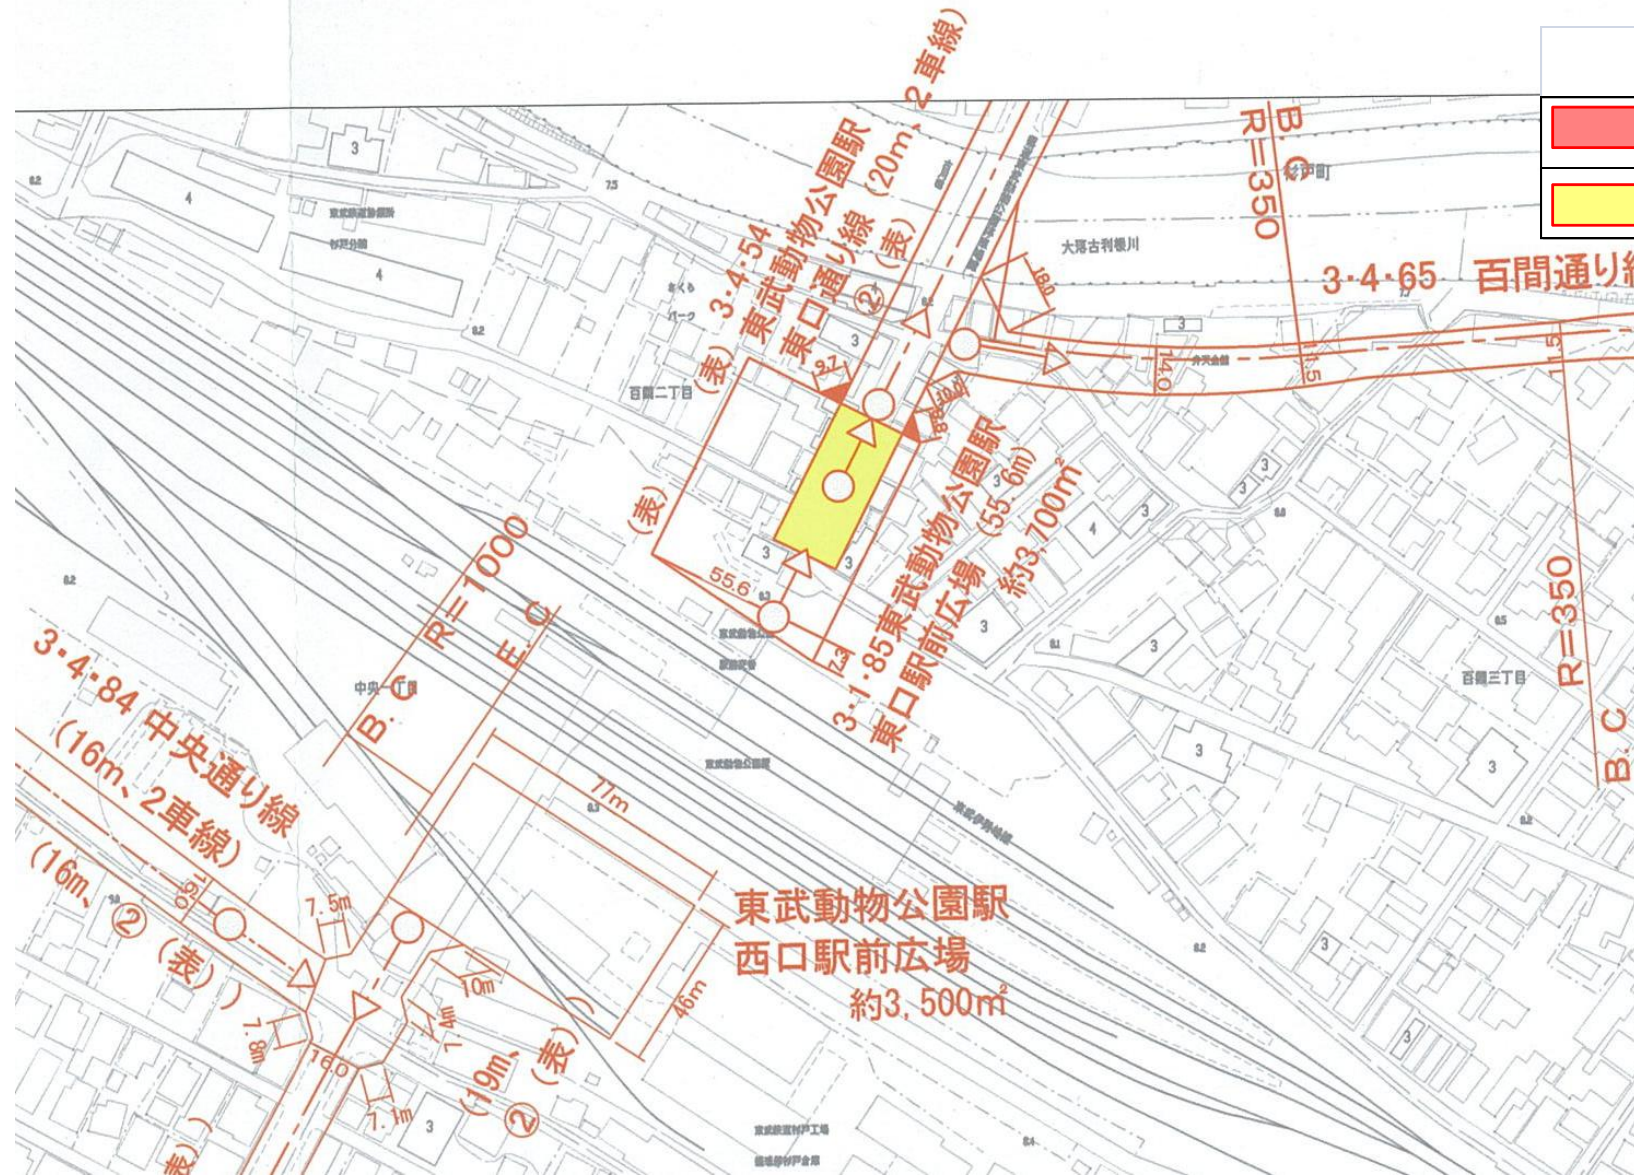

概要図

変更前

3・4・54 東武動物公園駅東口通		
延長	車線の数	幅員
約1,320m	—	20m

変更後

3・4・54 東武動物公園駅東口通		
延長	車線の数	幅員
約1,270m	2	20m