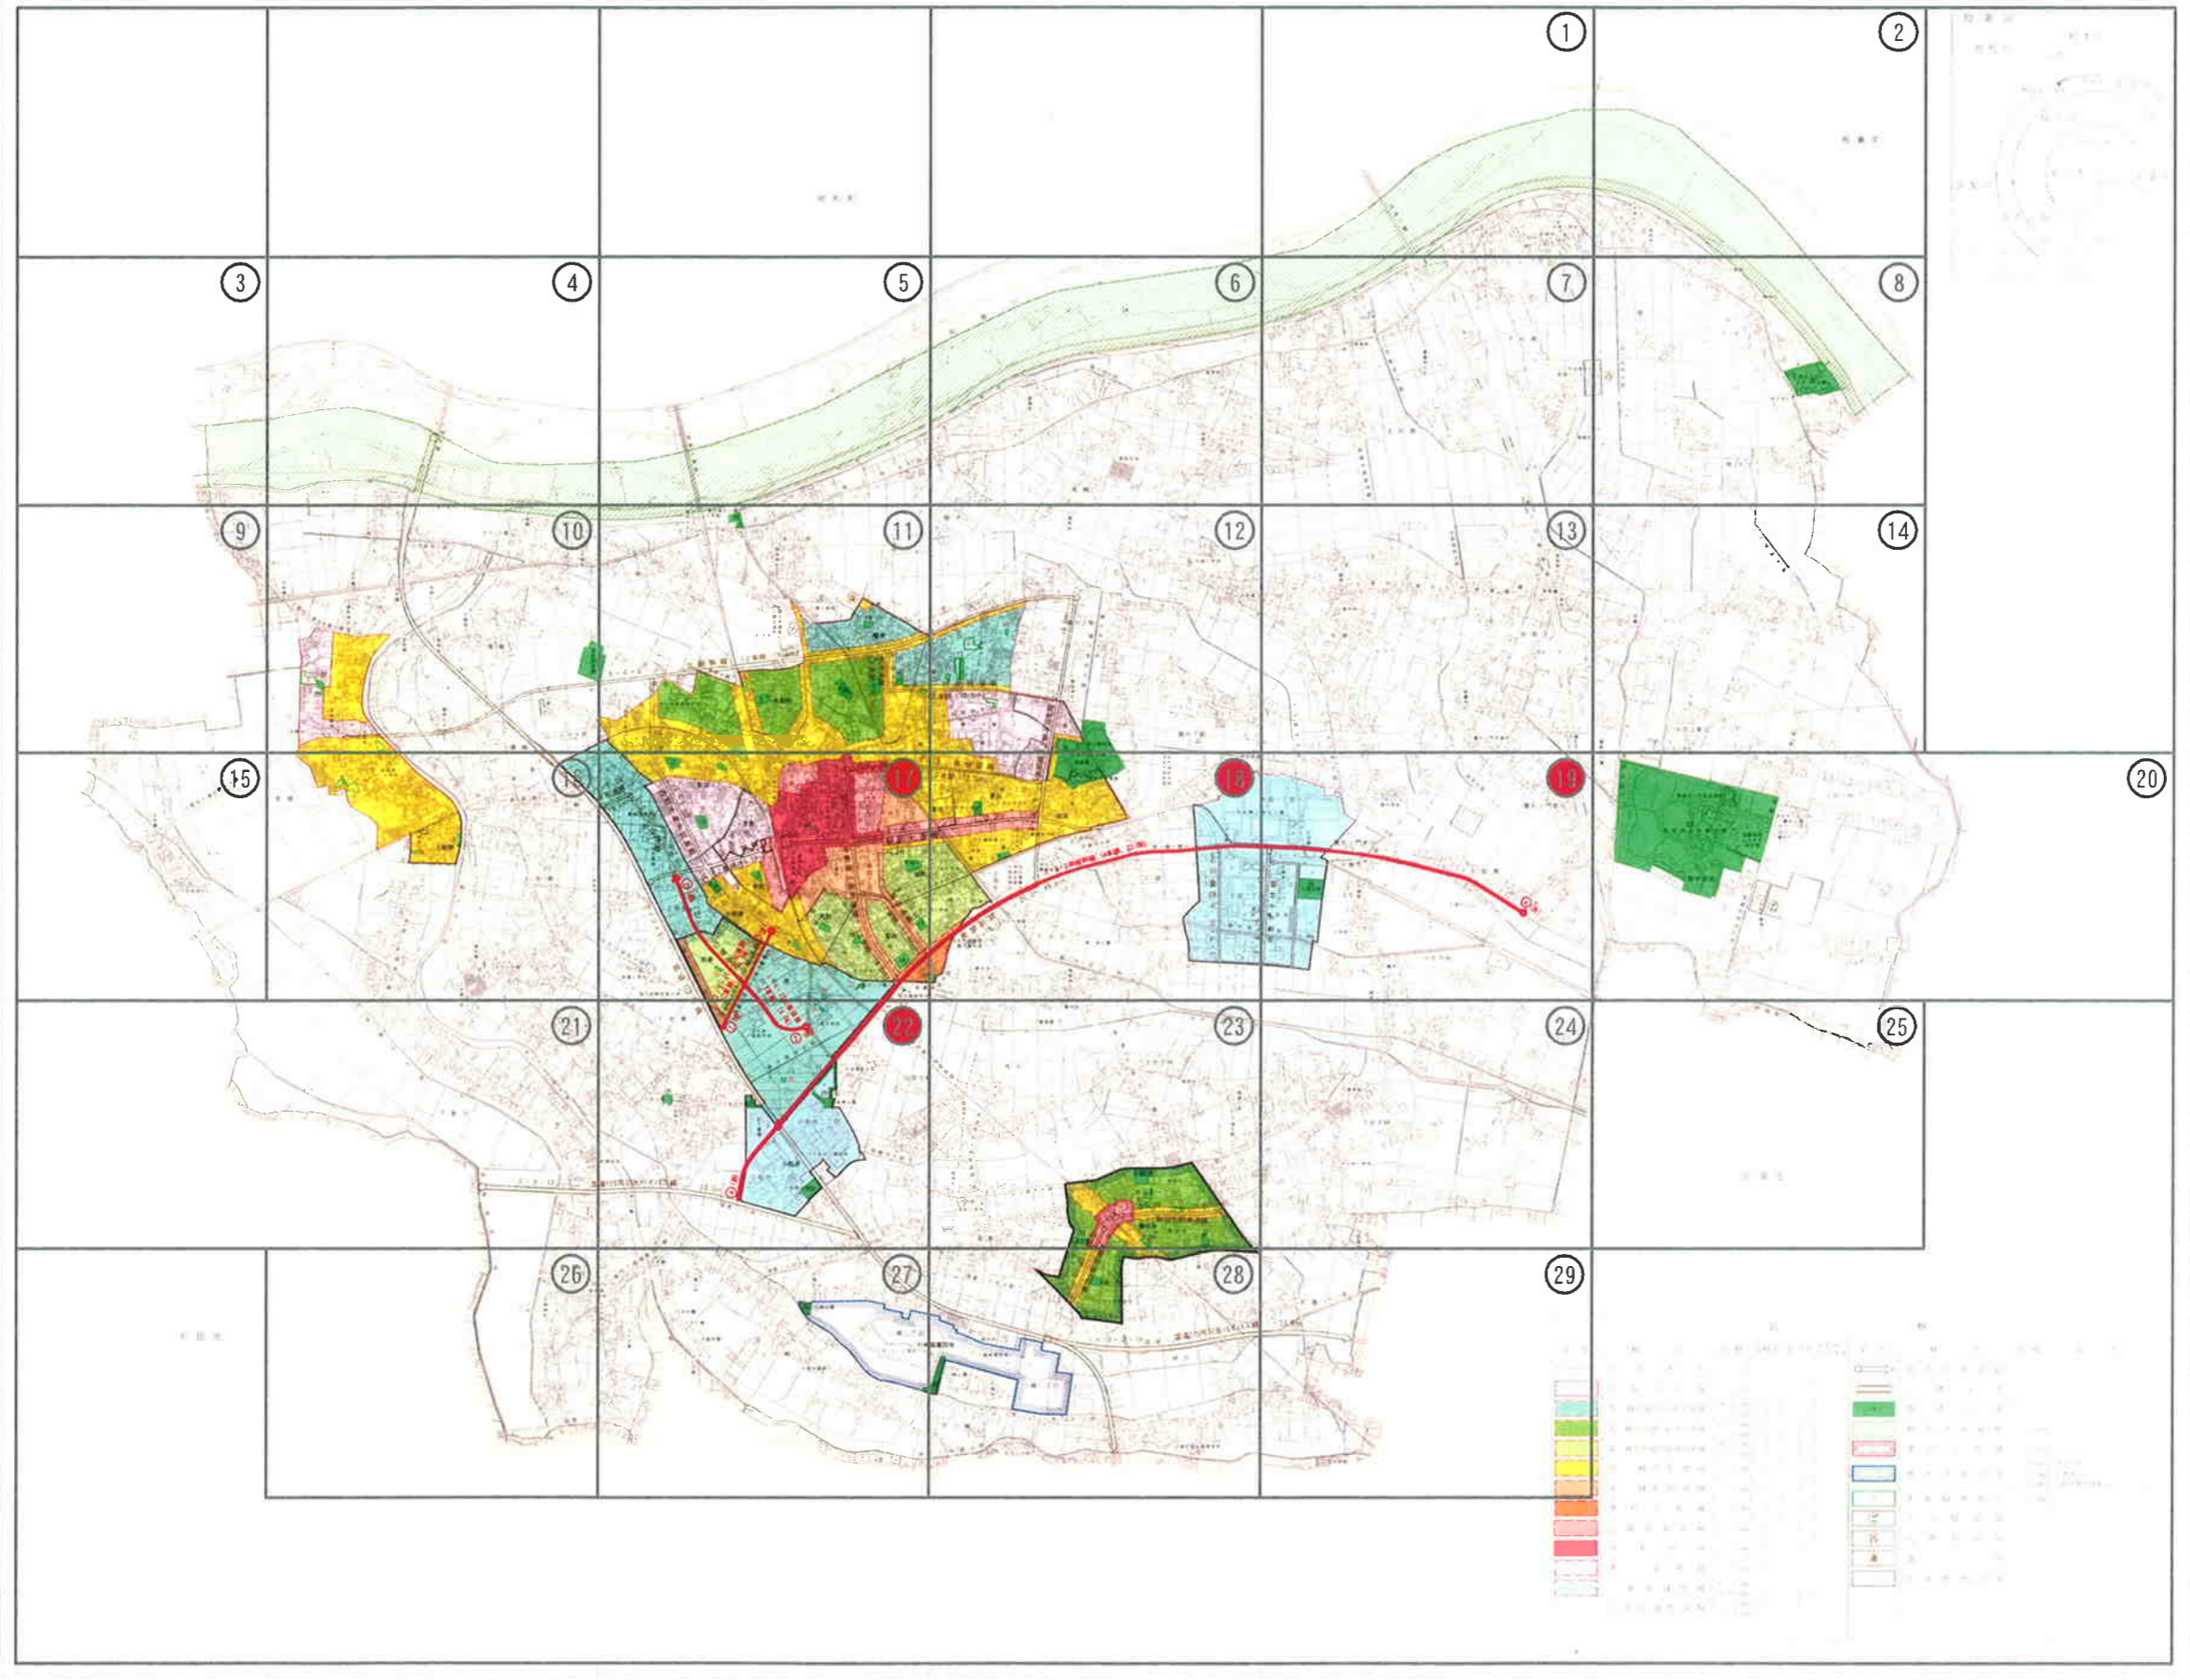

羽生都市計画図

1:15,000

平成二十年三月作成
平成二十二年九月印刷

国際航業株式会社製

羽生市
都市計画部
都市計画課
〒368-8501
埼玉県羽生市
本町一丁目