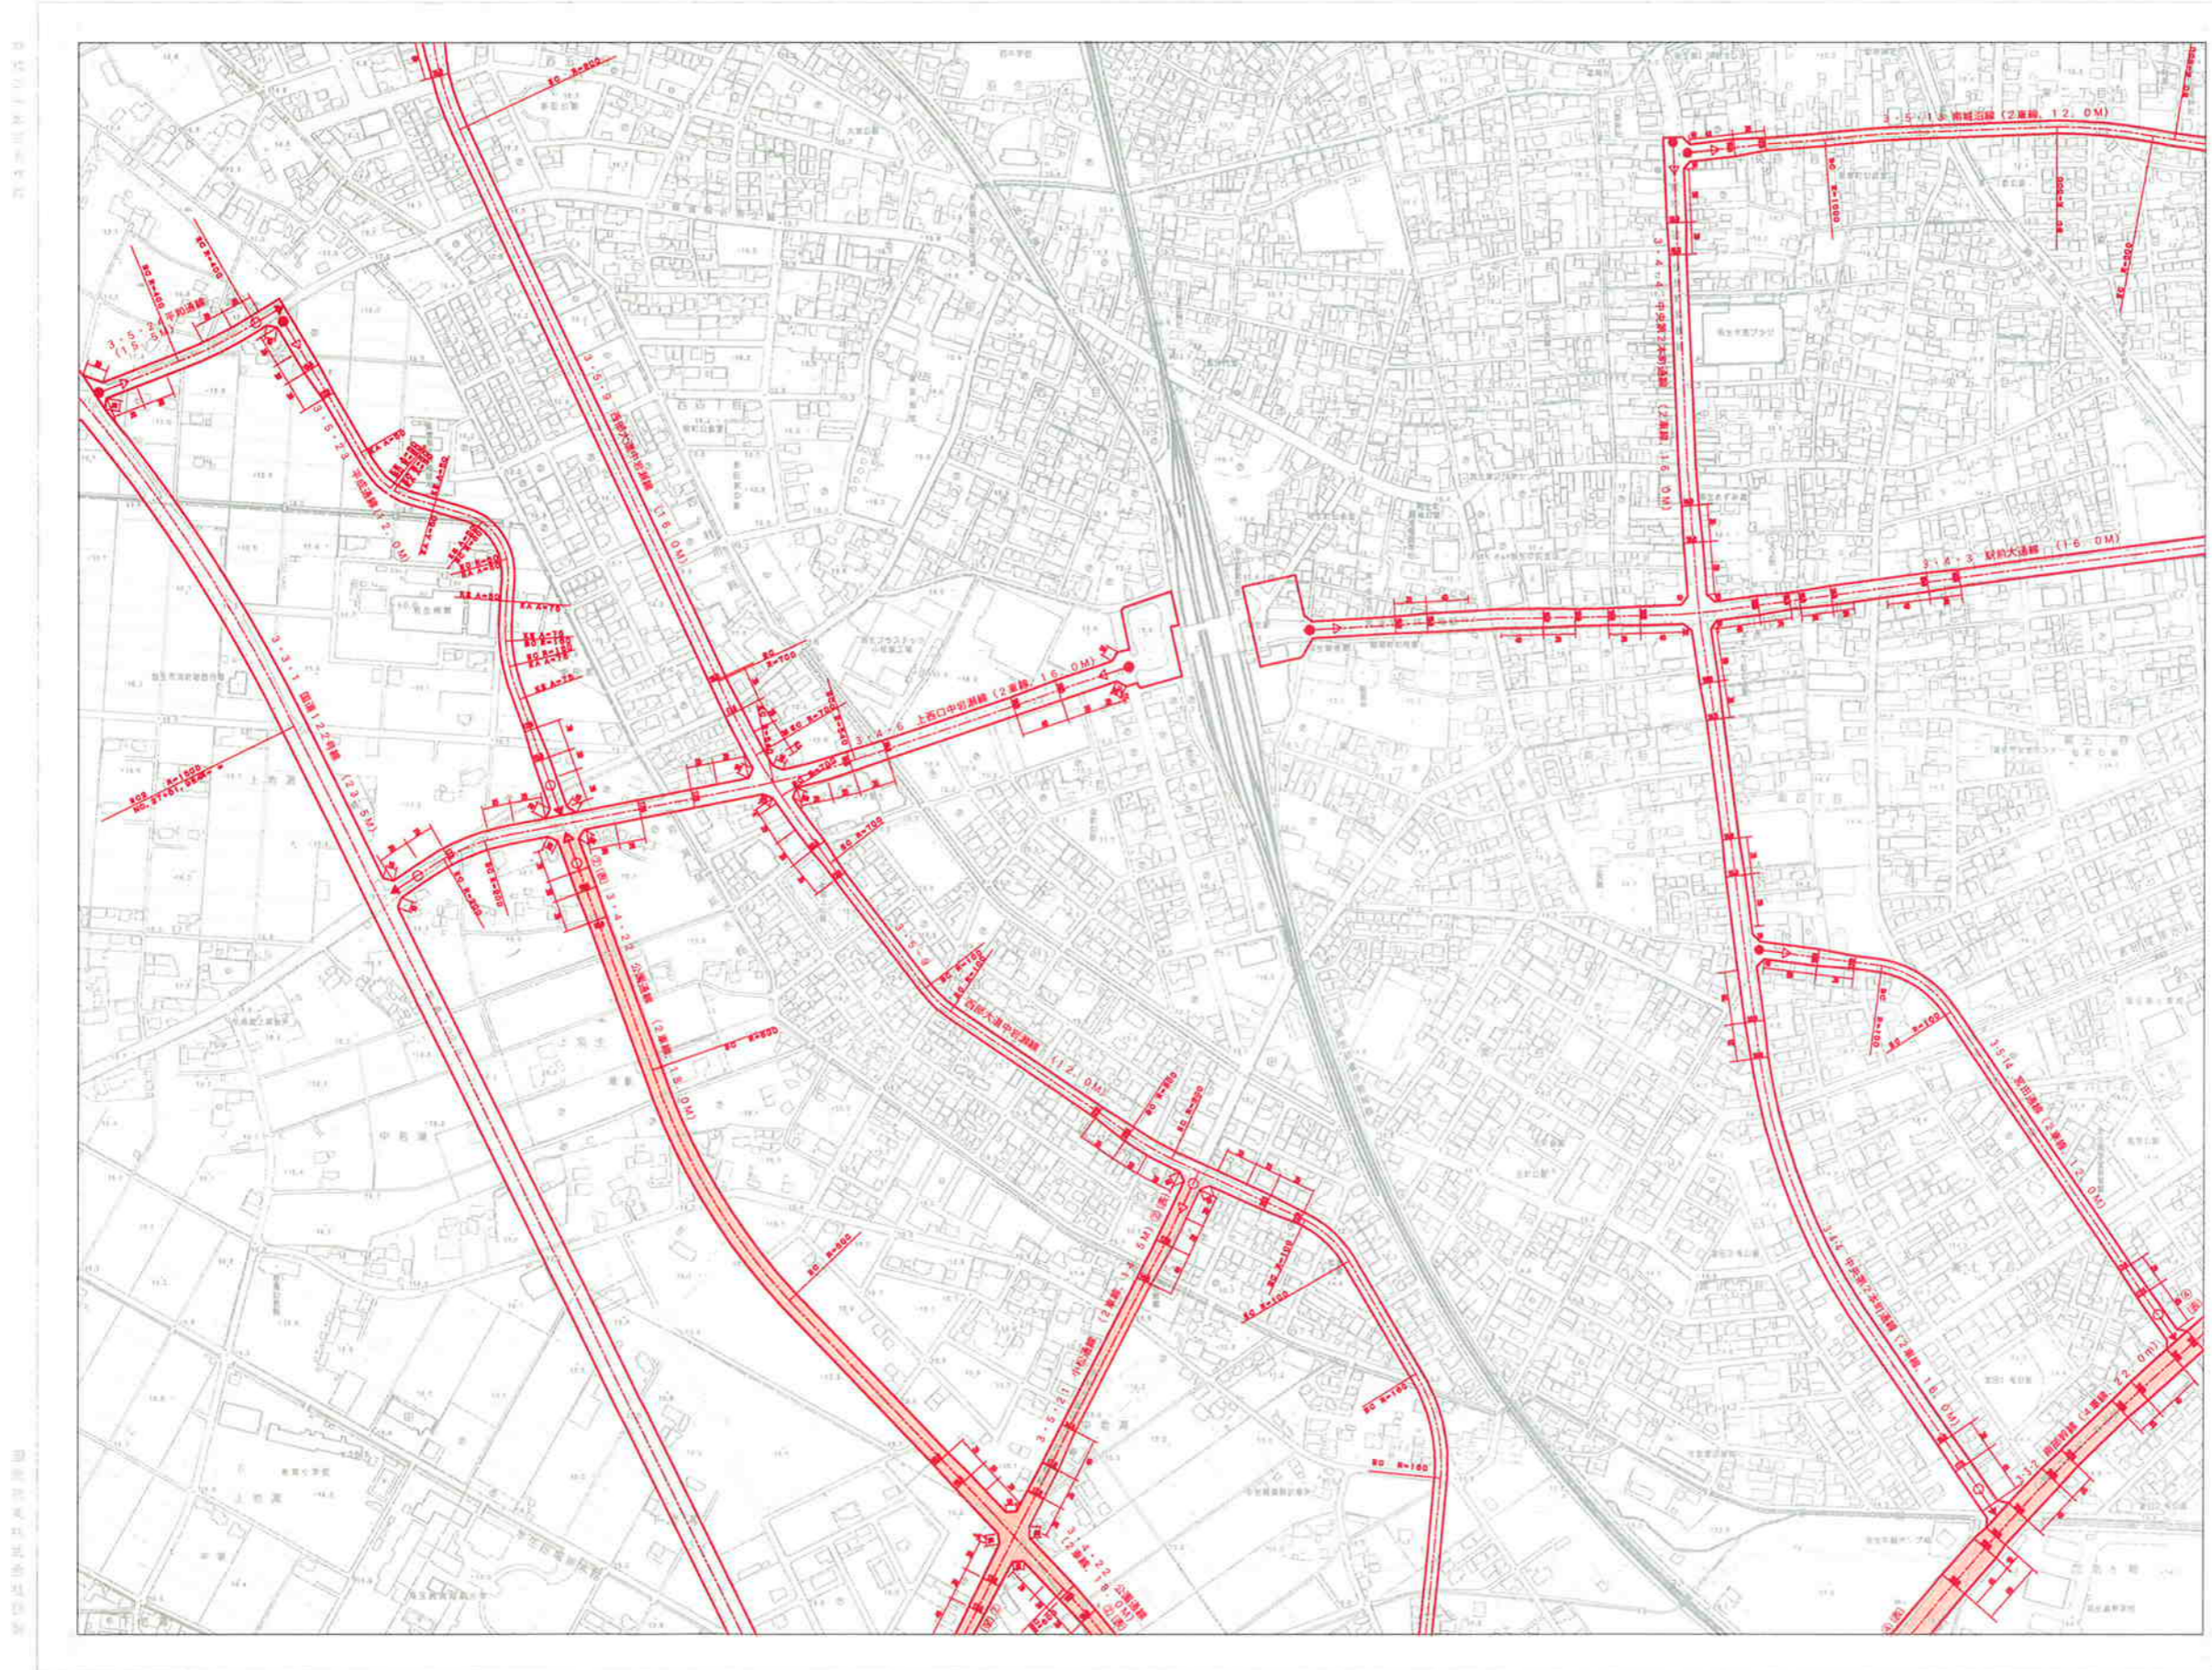

羽生市地形图 17

1:2,500 IX-JD33-3

羽生市地形图 18

1:2,500 IX-JD33-4

羽生市地形図 19

1 2,500 IX-JD34-3

国土院 国土院 国土院

建設省 建設省 建設省