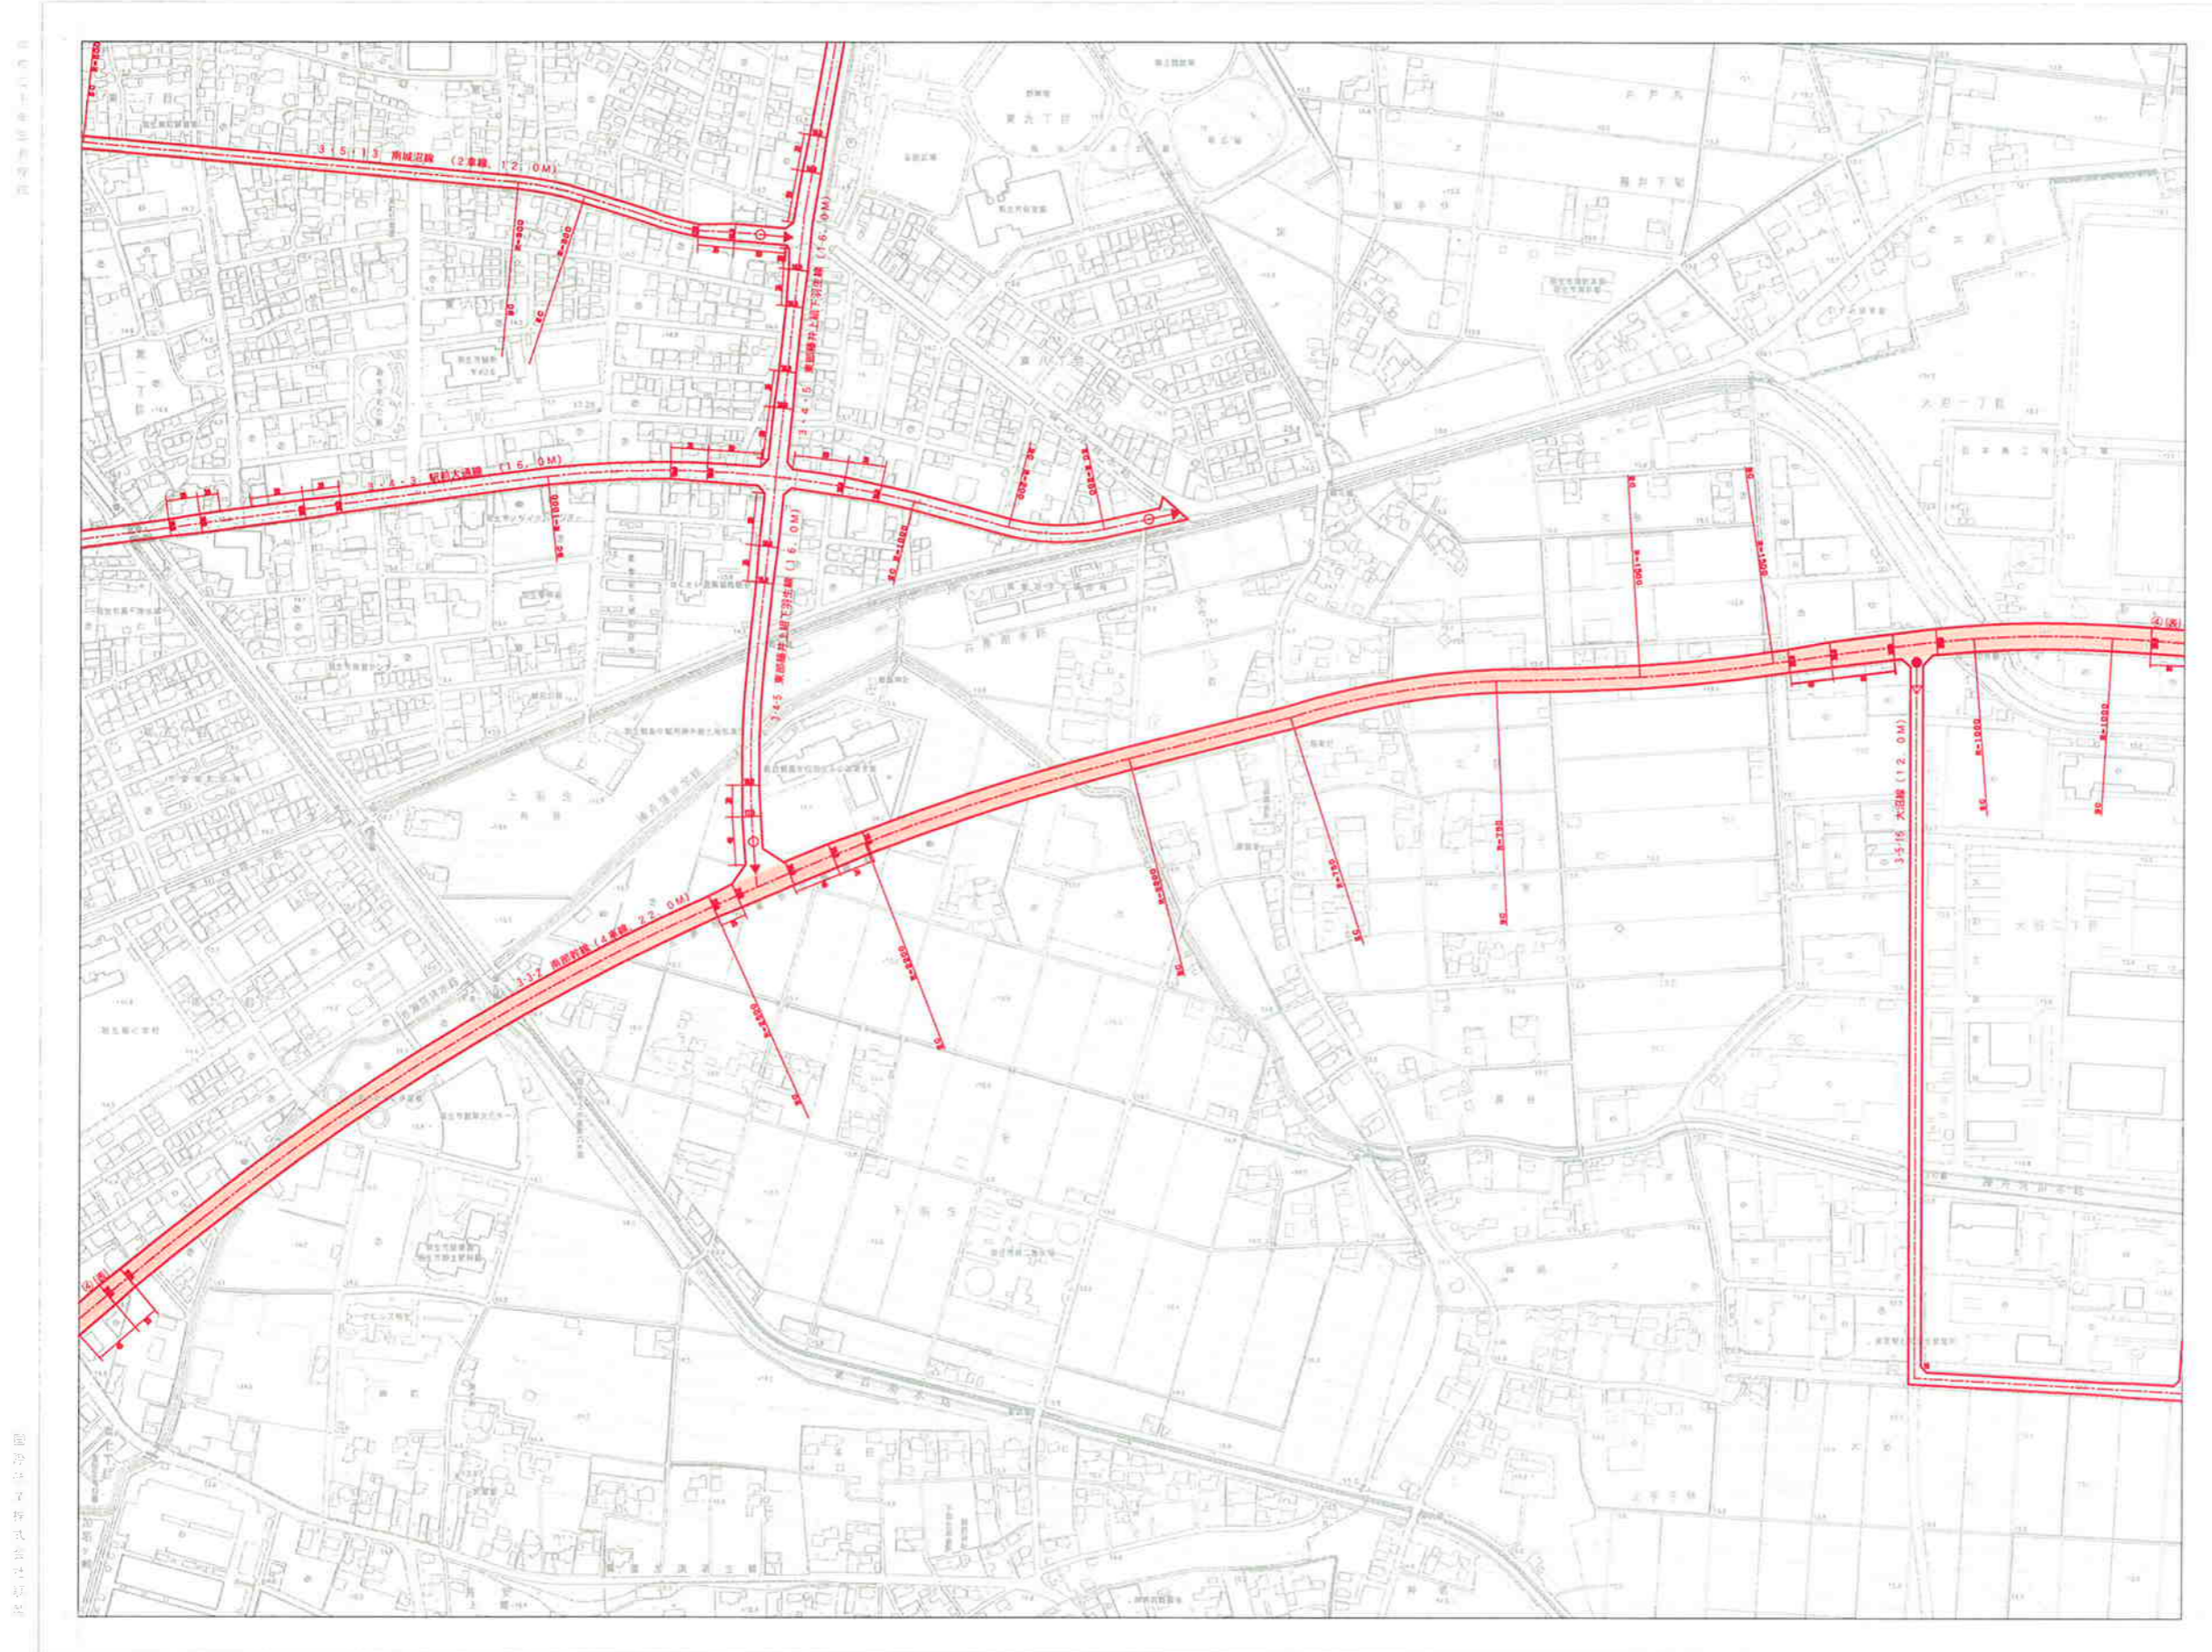

羽生市地形图 17

1:2,500 IX-JD33-3

羽生市地形图 18

1:2,500 IX-JD33-4

羽生市地形図 19

1 2,500 IX-JD34-3

国土院 国土院 国土院

建設省 建設省 建設省

1 2,500

NO 19
IX-JD34-3

羽生市地形图 22

1 2.500 IX-JD43-1

平成二十三年三月

国土院株式会社