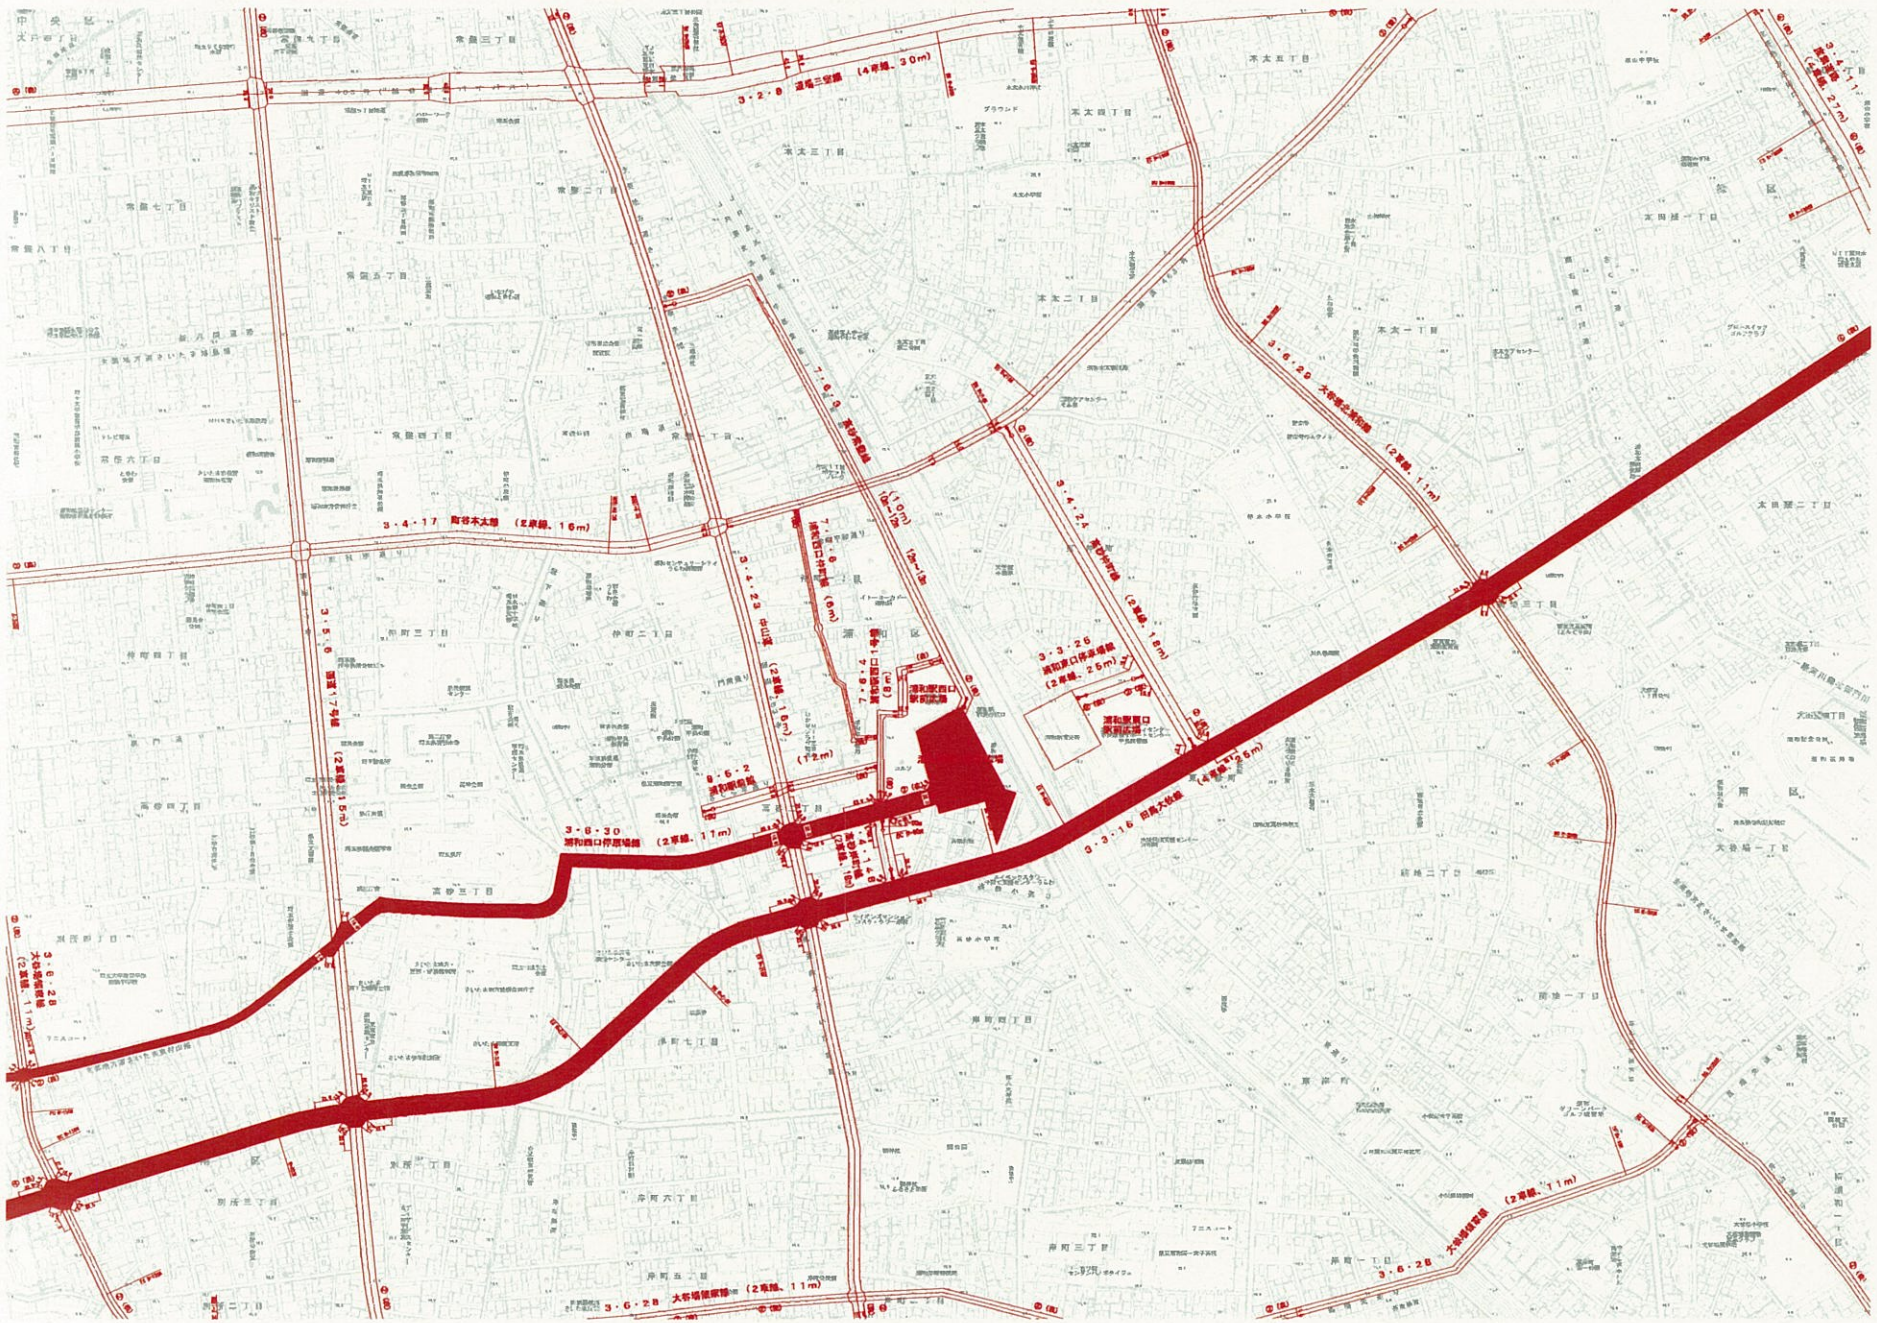

さいたま市都市計画図 (1/2,500) No. 56

47	48	49
55	56	57
62	63	64

さいたま市都市計画図 (1/2,500) No. 57

48	49	50
56	57	58
63	64	

さいたま市都市計画図 (1/2,500) No. 61

53	54	55
60	61	62
65	66	67

さいたま市都市計画図 (1/2,500) No. 62

54	55	56
61	62	63
66	67	68

さいたま市都市計画図 (1/2,500) No. 63

55	56	57
62	63	64
67	68	

さいたま市都市計画図 (1/2,500) No. 66

60	61	62
65	66	67
69	70	71