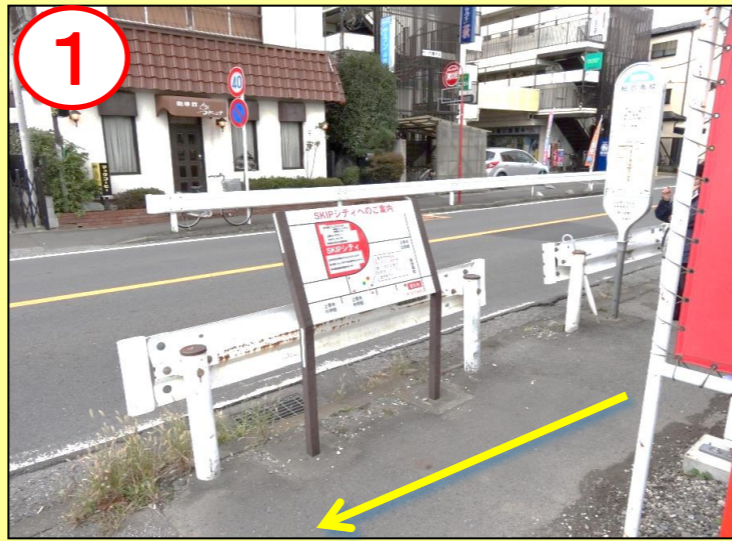

埼玉県消費生活支援センター アクセスマップ

※主にバス停「川口市立高校」で下車してお越しになる場合をご案内しています。
「川口市立高校先回り」をご利用の場合は①から、「イオンモール先回り」をご利用の場合は③からご参照ください。

川口市立高校バス停から、降りたバスの進行方向に向かってお進みください。
バス停の横にも案内の看板があります。

上青木中学校前の横断歩道を渡ってさらにお進みください。

最初のT字路を右折します。

正面に見える当センターの建物に向かって進みます。

建物の右側に入口があります。

館内

西入口(上記④)の左側奥(東入口からは右側奥)にあるエレベーターで2階へ

2階に到着されましたら、案内板に従ってお進みください。