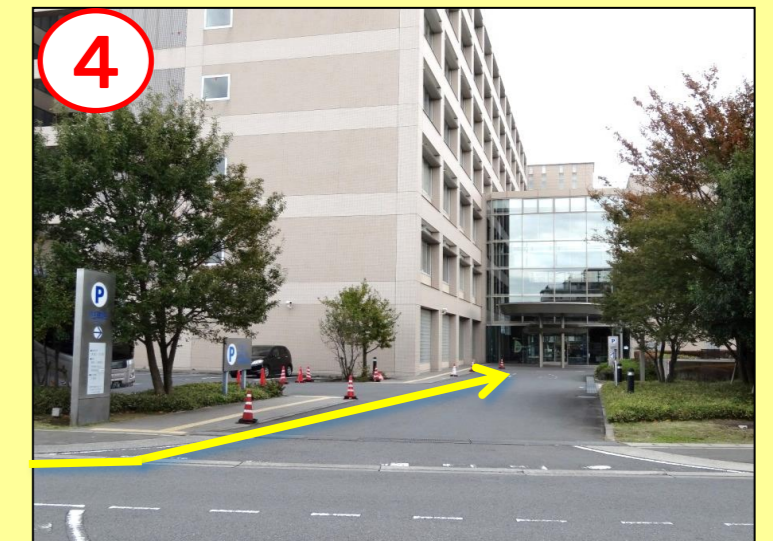

埼玉県消費生活支援センター アクセスマップ

※主にバス停「川口市立高校」で下車してお越しになる場合をご案内しています。
「川口市立高校先回り」をご利用の場合は①から、「イオンモール先回り」をご利用の場合は③からご参照ください。

川口市立高校バス停から、降りたバスの進行方向に向かってお進みください。
バス停の横にも案内の看板があります。

上青木中学校前の横断歩道を渡ってさらにお進みください。

最初のT字路を右折します。

正面に見える当センターの建物に向かって進みます。

建物の右側に入口があります。

館内

西入口(上記④)の左側奥(東入口からは右側奥)にあるエレベーターで2階へ

2階に到着されましたら、案内板に従ってお進みください。