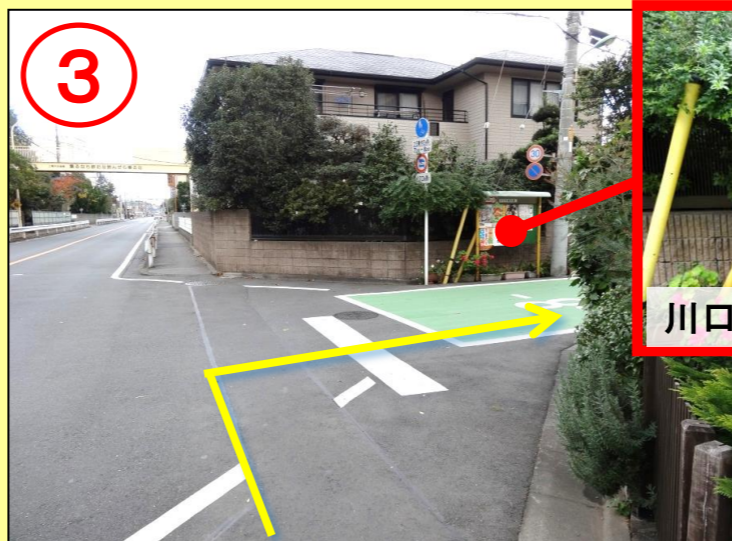

埼玉県消費生活支援センター アクセスマップ

※主にバス停「川口市立高校」で下車してお越しになる場合をご案内しています。
「川口市立高校先回り」をご利用の場合は①から、「イオンモール先回り」をご利用の場合は③からご参照ください。

川口市立高校バス停から、降りたバスの進行方向に向かってお進みください。
バス停の横にも案内の看板があります。

上青木中学校前の横断歩道を渡ってさらにお進みください。

最初のT字路を右折します。

正面に見える当センターの建物に向かって進みます。

建物の右側に入口があります。

館内

西入口(上記④)の左側奥(東入口からは右側奥)にあるエレベーターで2階へ

2階に到着されましたら、案内板に従ってお進みください。