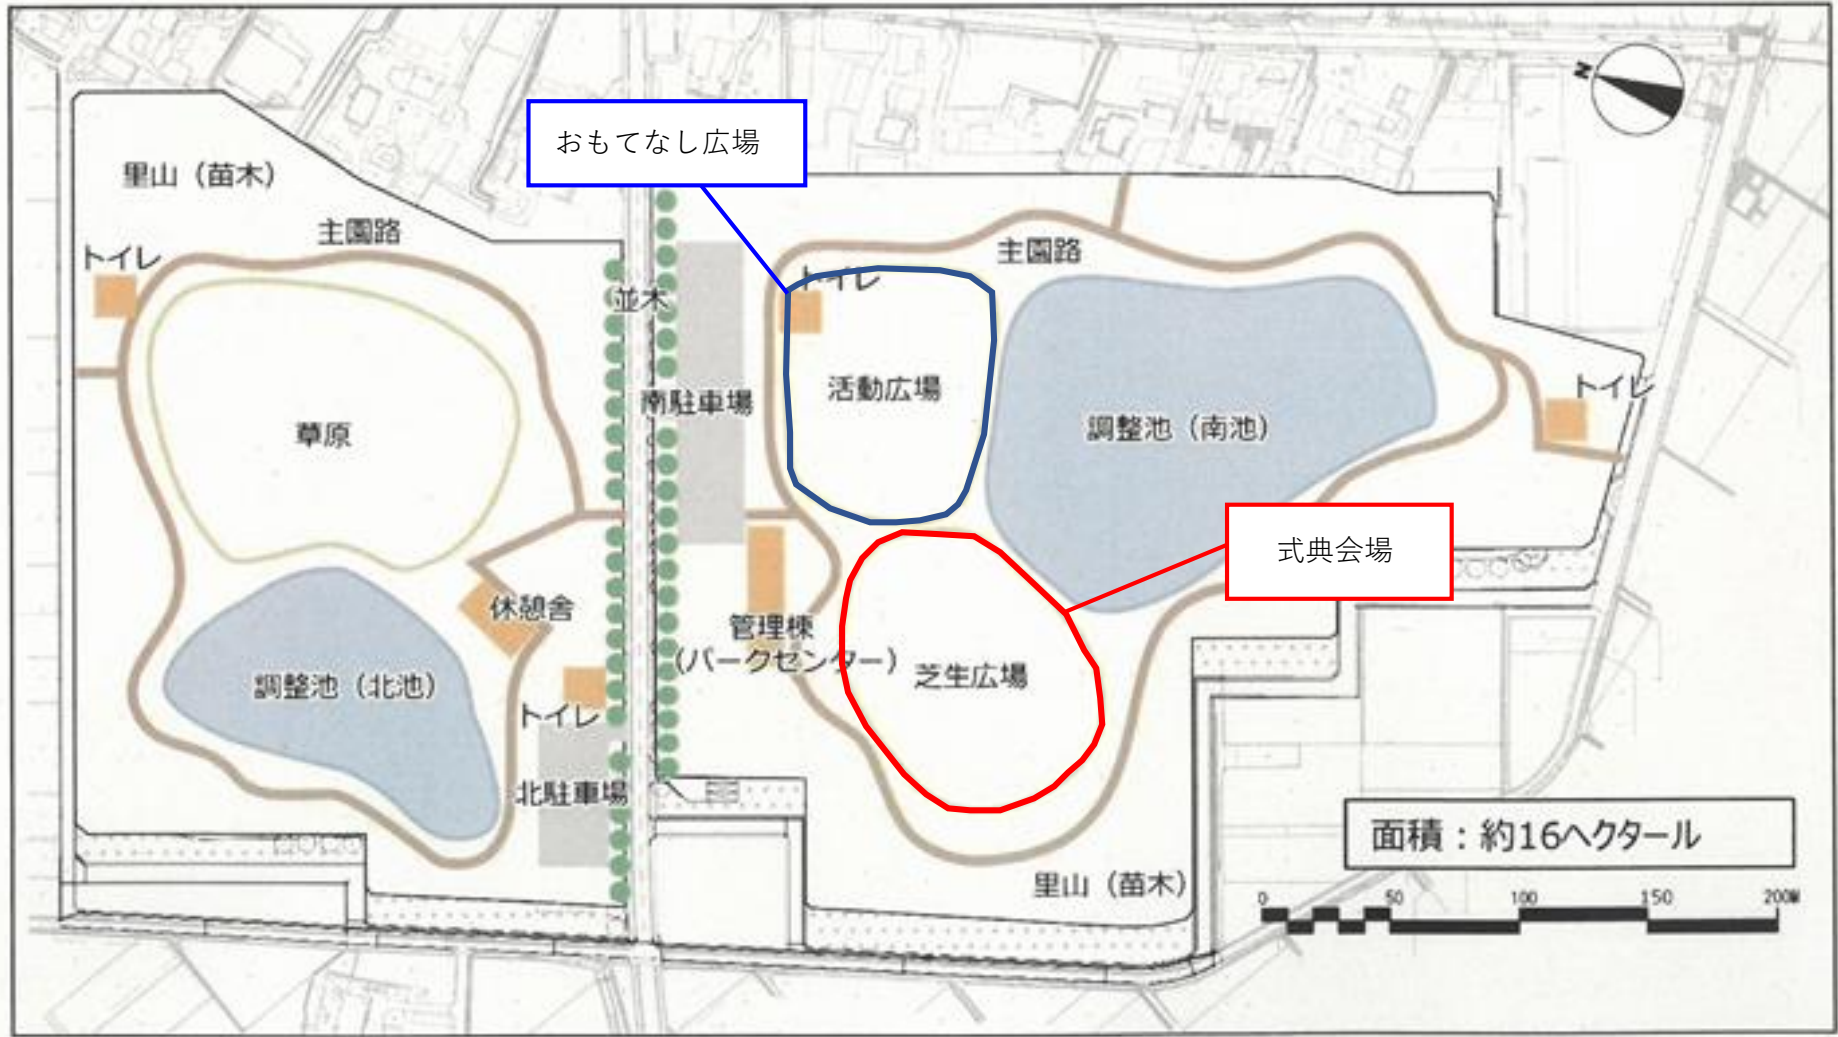

# 秩父ミュージズパーク

式典会場①  
(テニスコート)

おもてなし広場①

式典会場②  
(野外ステージ)

おもてなし広場②

荒川 佐久良橋

至国道140号 (西武秩父駅方面)

北口

秩父公園橋

至秩父市街地 (秩父駅)

## 所沢航空記念公園

彩の国  
さいたま

- お手洗  
Toilets
- 障害がある人が使える設備  
Accessible facility
- 水飲み場  
Water fountain
- 電話  
Telephone
- 駐車場  
Parking
- おむつ替え  
Baby care room
- 災害時避難場所  
Evacuation Site
- AED  
AED

整備イメージ