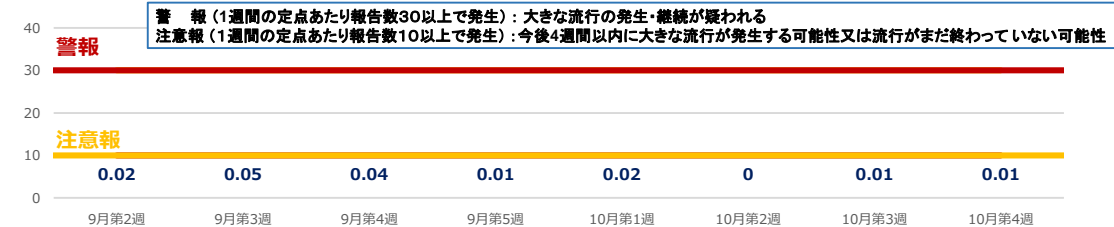

埼玉県のインフルエンザの流行状況（定点あたり報告数）

0.01人

報告された定点当たり患者数/週

0.01人

報告された定点当たり患者数/週

—