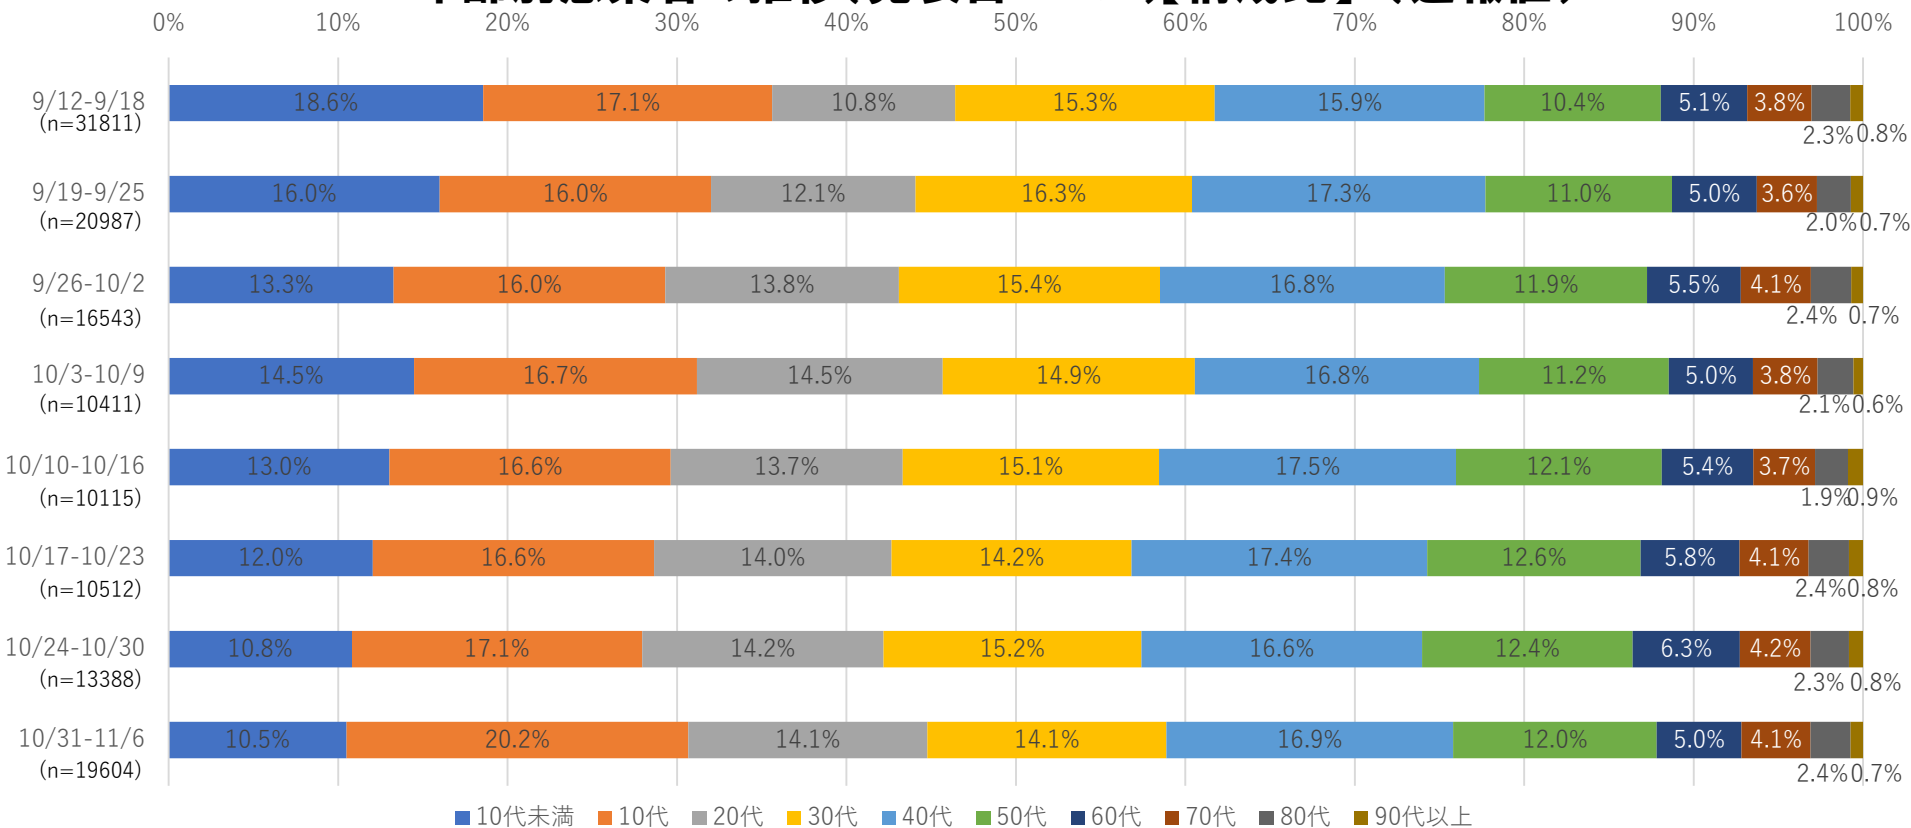

新型コロナウイルスと季節性インフルエンザの感染状況について②

年齢別感染者の推移(発表日ベース)【構成比】(速報値)