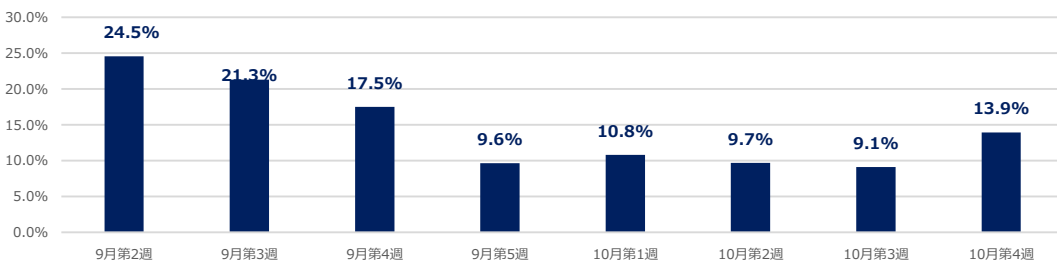

診療・検査医療機関G-MISアンケート集計（外来逼迫ありの割合）

9.1%

外来逼迫ありの回答割合

13.9%

外来逼迫ありの回答割合

増加