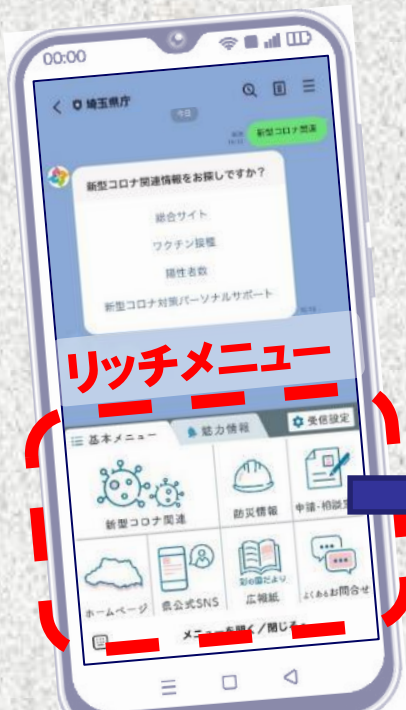

# 「ポケットブックまいたま」をリニューアル

- ・ 県公式スマートフォンアプリ(平成28年1月からサービスを開始)
- ・ 県内のニュースやイベントなど、暮らしに役立つ情報をジャンル別に提供

「ポケットブックまいたま」が **県LINE公式アカウント** から利用できるように！

利用開始日時

**11月14日(月) 10:00～**

**リニューアル!!**

※アプリ版「ポケットブックまいたま」のサービスは、令和5年3月末で終了します。

コバトン

**ポイント①**

情報ページにアクセスできる「**リッチメニュー**」を拡充！

**ポイント②**

欲しい情報を選べる「**受信設定**」を追加！

**リッチメニュー**

**受信設定の内容**

- (1) 配信カテゴリー (行政情報、コロナ、観光、子育てなど)
- (2) ライフスタイル (学生、二世帯、ファミリー、シニアなど)
- (3) 受信希望地域 (中央、東部、西部、北部、秩父)

**“ほしい情報”を的確に配信**