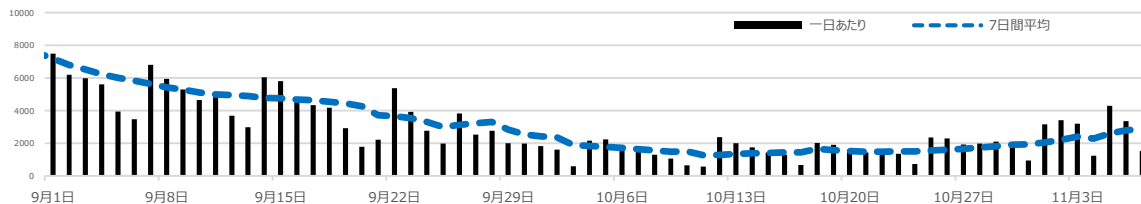

新型コロナウイルスと季節性インフルエンザの感染状況について③

新型コロナ陽性者数の推移

先週の状況

1,944人

陽性者数の7日間平均

今週の状況

2,885人

陽性者数の7日間平均

状況

増加