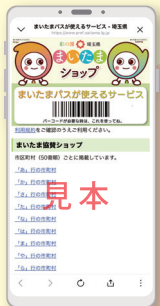

令和4年
11/14
MON

埼玉県LINE 公式アカウント

リニューアルのお知らせ

SAITAMA

埼玉県を
もっと身近に!
暮らしをもっと便利に!

✓ LINEで埼玉県の最新情報をお届けします。

埼玉県LINE公式アカウントを友だち追加するだけで、県内のニュースやイベント、防災や生活に関する情報をプッシュ通知やVOOMでお知らせします。ぜひ、友だち追加してください!

✓ ほしい情報を選べる「受信設定」を追加しました。

「配信カテゴリー」や「ライフスタイル」、「受信希望地域」の設定が可能となり、ほしい情報を的確にお届けします。

気軽にいろいろな施設やサービスで使えてとっても便利♪

✓ 2つのサービスが、埼玉県LINE公式アカウントで表示できるようになりました。

利用開始は、令和4年12月14日(水)から

NEW
その1

パパ・ママ応援ショップ
優待カード (LINEで表示)

協賛店で提示すると、割引などのサービスが受けられる子育て家庭への優待制度です。

見本

NEW
その2

まいたまパス (LINEで表示)

対象の施設・店舗にてお得なサービスを受けることができます。

見本

埼玉県マスコット
「コバトン」「さいたまっち」

⚠️ 注意 LINEへのリニューアルにより、アプリ版「ポケットブックまいたま」については、令和5年3月をもってサービスを終了します。

「埼玉県庁」と友だちになろう！