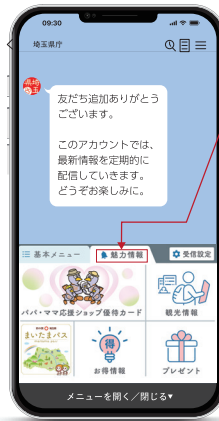

埼玉県LINE公式アカウントは、
「友だち追加」するだけで簡単にご利用できます。

リニューアル!

埼玉県LINE公式アカウント

埼玉県マスコット
「コバトン」
「さいたまっち」

埼玉県アカウント名：「埼玉県庁」
友だち追加方法

LINEの「友だち追加」から、右記の二次元コード
をスキャンしてください。

or

LINEの「友だち追加」から、右記のID検索してく
ださい。

ID 検索

@bfo2713i

一目で分かる！リニューアルした機能のポイント！

埼玉県をもっと身近に！暮らしをもっと便利に！

埼玉県内のニュースやイベント、防災や生活に関する最新情報をプッシュ通知やVOOMでお知らせします。

基本メニュー

- ✓ 防災情報
リアルタイムの防災・避難情報をお知らせ
- ✓ 申請・相談窓口
各種相談窓口、オンライン申請の情報
- ✓ 埼玉県ホームページ
- ✓ 県公式SNS
Twitter、Facebook
- ✓ 広報誌
「広報誌」の最新版とバックナンバーをご覧いただけます。

魅力情報

- ✓ パパ・ママ応援ショップ 優待カード **NEW**
優待カードをスマホで表示！
- ✓ まいたまパス **NEW**
優待カードをスマホで表示してお得なサービスがいっぱい！
- ✓ 観光情報
「ちよこたび埼玉」でおすすすめスポットやイベントを紹介
- ✓ お得情報
- ✓ プレゼント

お得なサービスや割引が受けられてとっても便利

以下のサービスが、埼玉県LINE公式アカウントで表示できるようになりました。

令和4年
12/14(水)より
利用開始!

もっと便利に、もっと使いやすくなりました。

「mai」「tama」

NEW パパ・ママ応援ショップ 優待カード

協賛店で提示すると、割引などのサービスが受けられる子育て家庭への優待制度です。

NEW まいたまパス

協賛ショップで提示すると、お得なサービスを受けられます。

※LINEは、LINE株式会社の登録商標です。