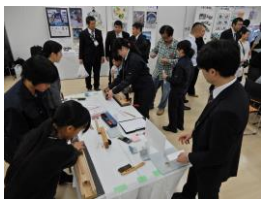

会場 ソニックシティ

地下展示場、イベント広場、4階市民ホール、鐘塚公園

同時開催

高校生による
サイエンスフェア
4階 市民ホール

ミニ新幹線の乗車体験

マジパンづくり体験コーナー

詳しくはHPへ

<https://www2.spec.ed.jp/krk/sanfair/>

主催：埼玉県教育委員会、埼玉県産業教育振興会

問い合わせ
埼玉県教育庁県立学校部高校教育指導課
産業教育・キャリア教育担当
TEL. 048-830-6769

ポスター原画：北村 凜音
埼玉県立熊谷農業高等学校
食品科学科3年

埼玉県マスコット
「コバトン」「さいたまっち」

専門高校（農業・工業・商業・家庭・看護・福祉）等で学ぶ生徒による学習成果の発表や体験教室等を行い、産業教育の魅力を伝えます。高校生が来場された皆さまを、心をこめておもてなしいたします。どなたでも楽しめる企画が盛りだくさんです。県民の皆さまの参加をお待ちしています。

ソニックシティ地下展示場

★体験型学び広場★

第1展示場・第2～5展示場

- VRゴーグル体験
- 鳥人間体験
- 農業科・工業科・商業科・家庭科・看護科・福祉科による体験コーナー
- 夢の電車イラストコンテスト作品展
- アイデア弁当コンテスト作品展
- アイデアロボットコンテスト

4F 市民ホール

★高校生によるサイエンスフェア★

○高校生が、小・中学生のために楽しい理科実験教室を行います。また、高校生が取り組んでいる研究をポスターでわかりやすく発表します。