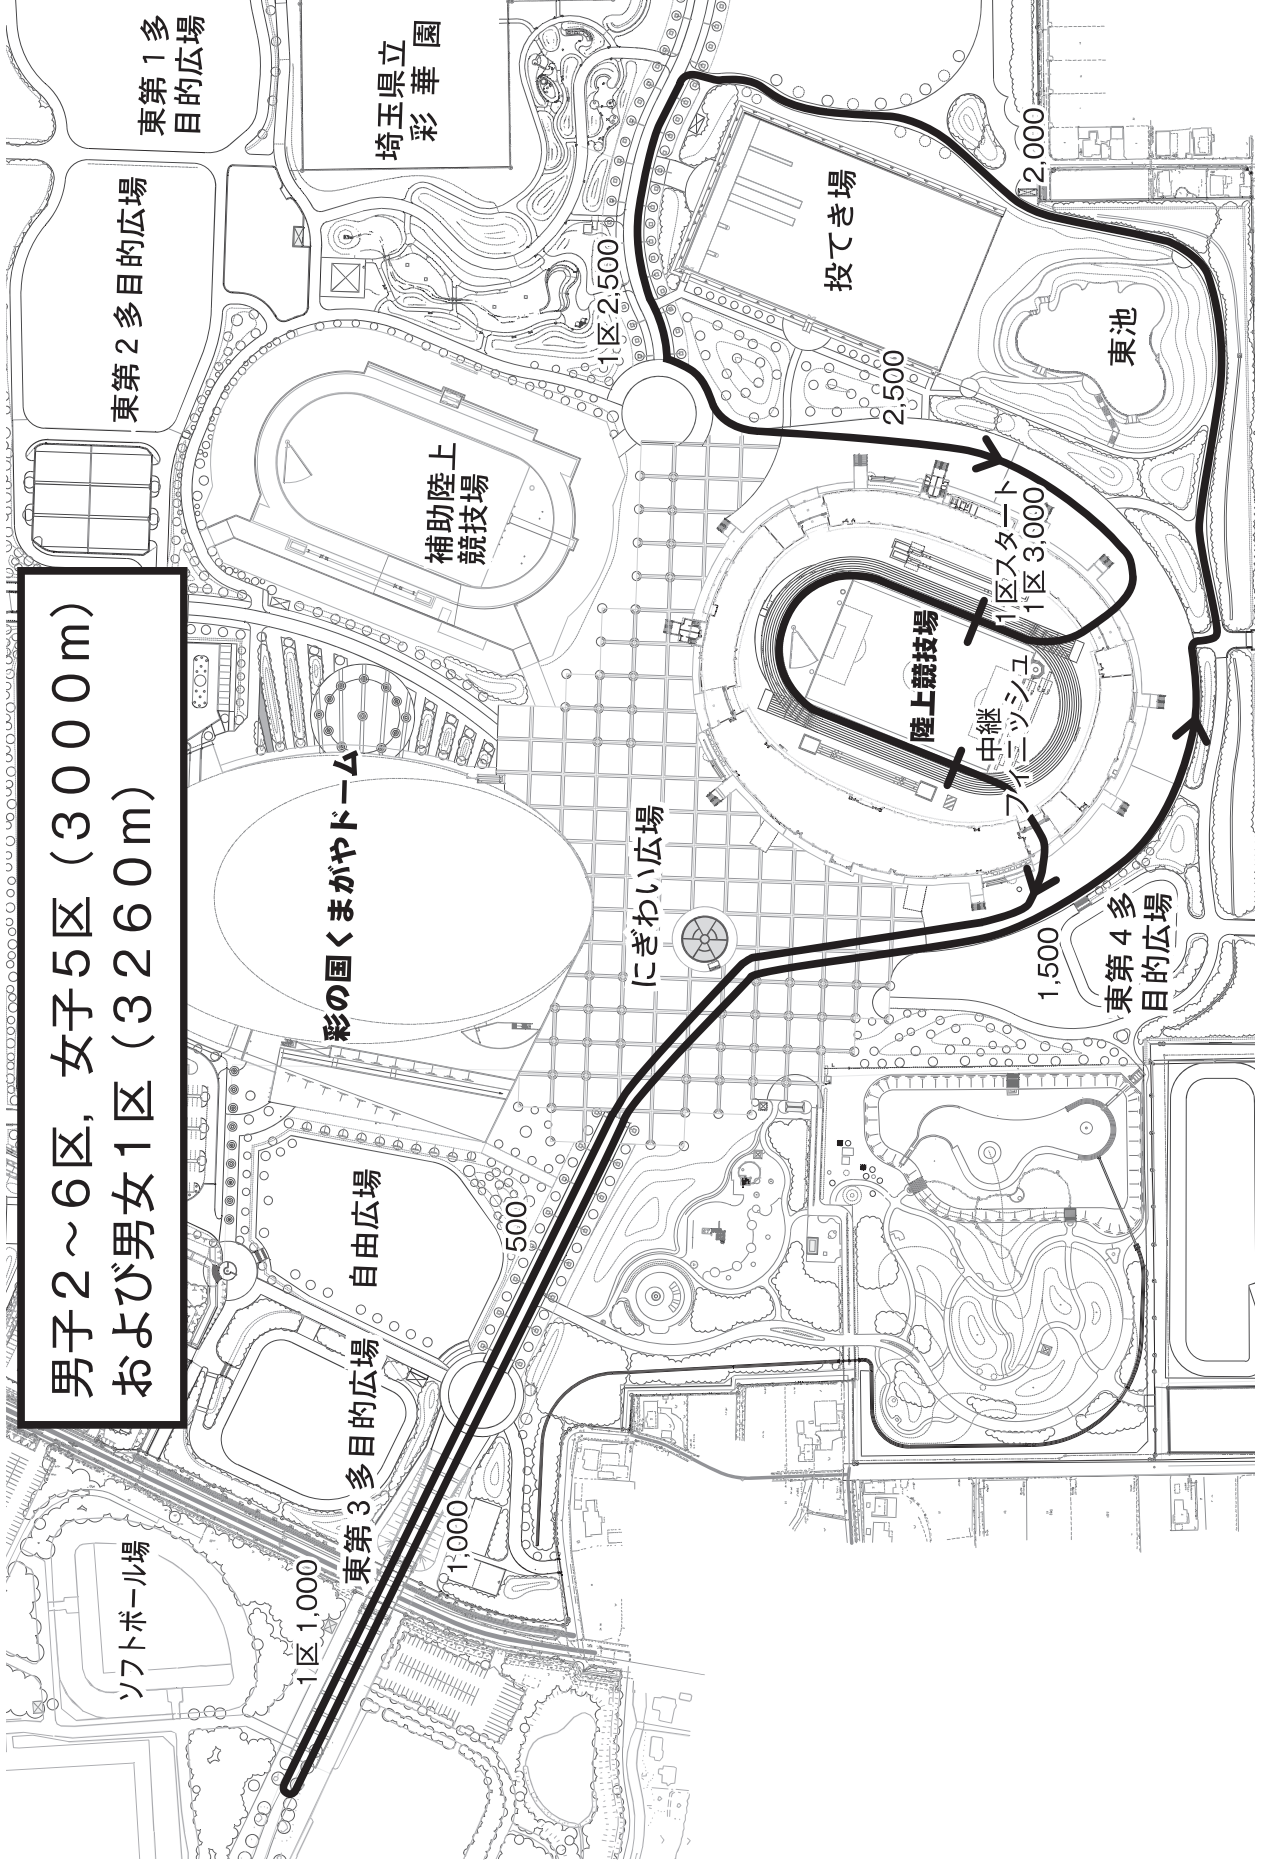

男子2~6区, 女子5区 (3000m)
および男女1区 (3260m)

女子2, 3, 4区 (2000m)

彩の国くまがやドーム

東第3多目的広場 自由広場

補助陸上
競技場

にぎわい広場

陸上競技場
中継

1,500

東第4多
目的広場