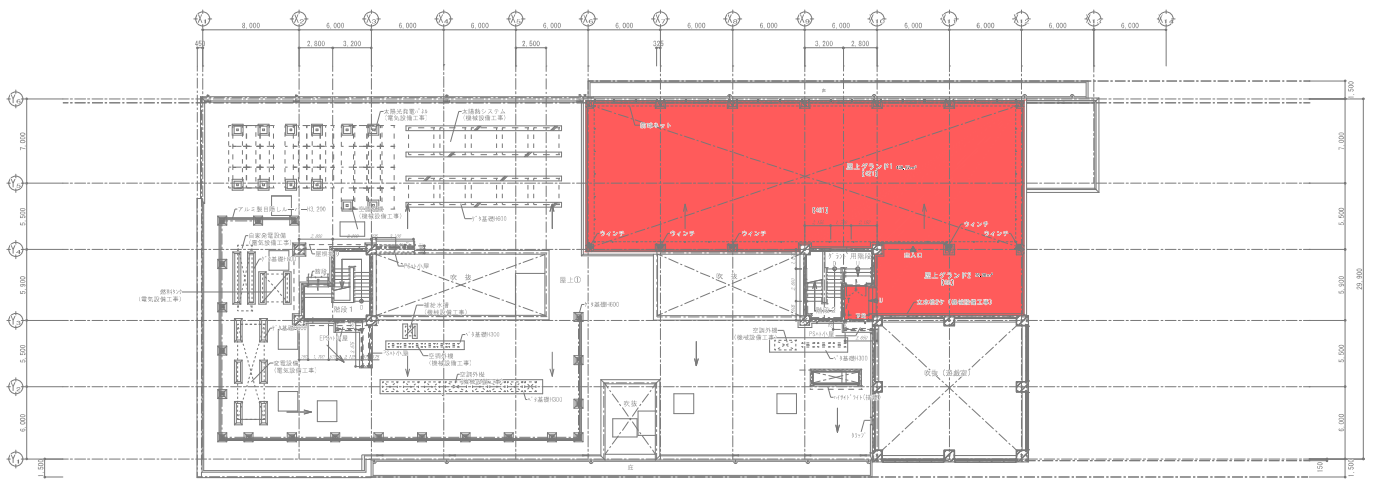

朝霞兒童相談所  
2 階平面圖

朝霞児童相談所  
屋上平面図