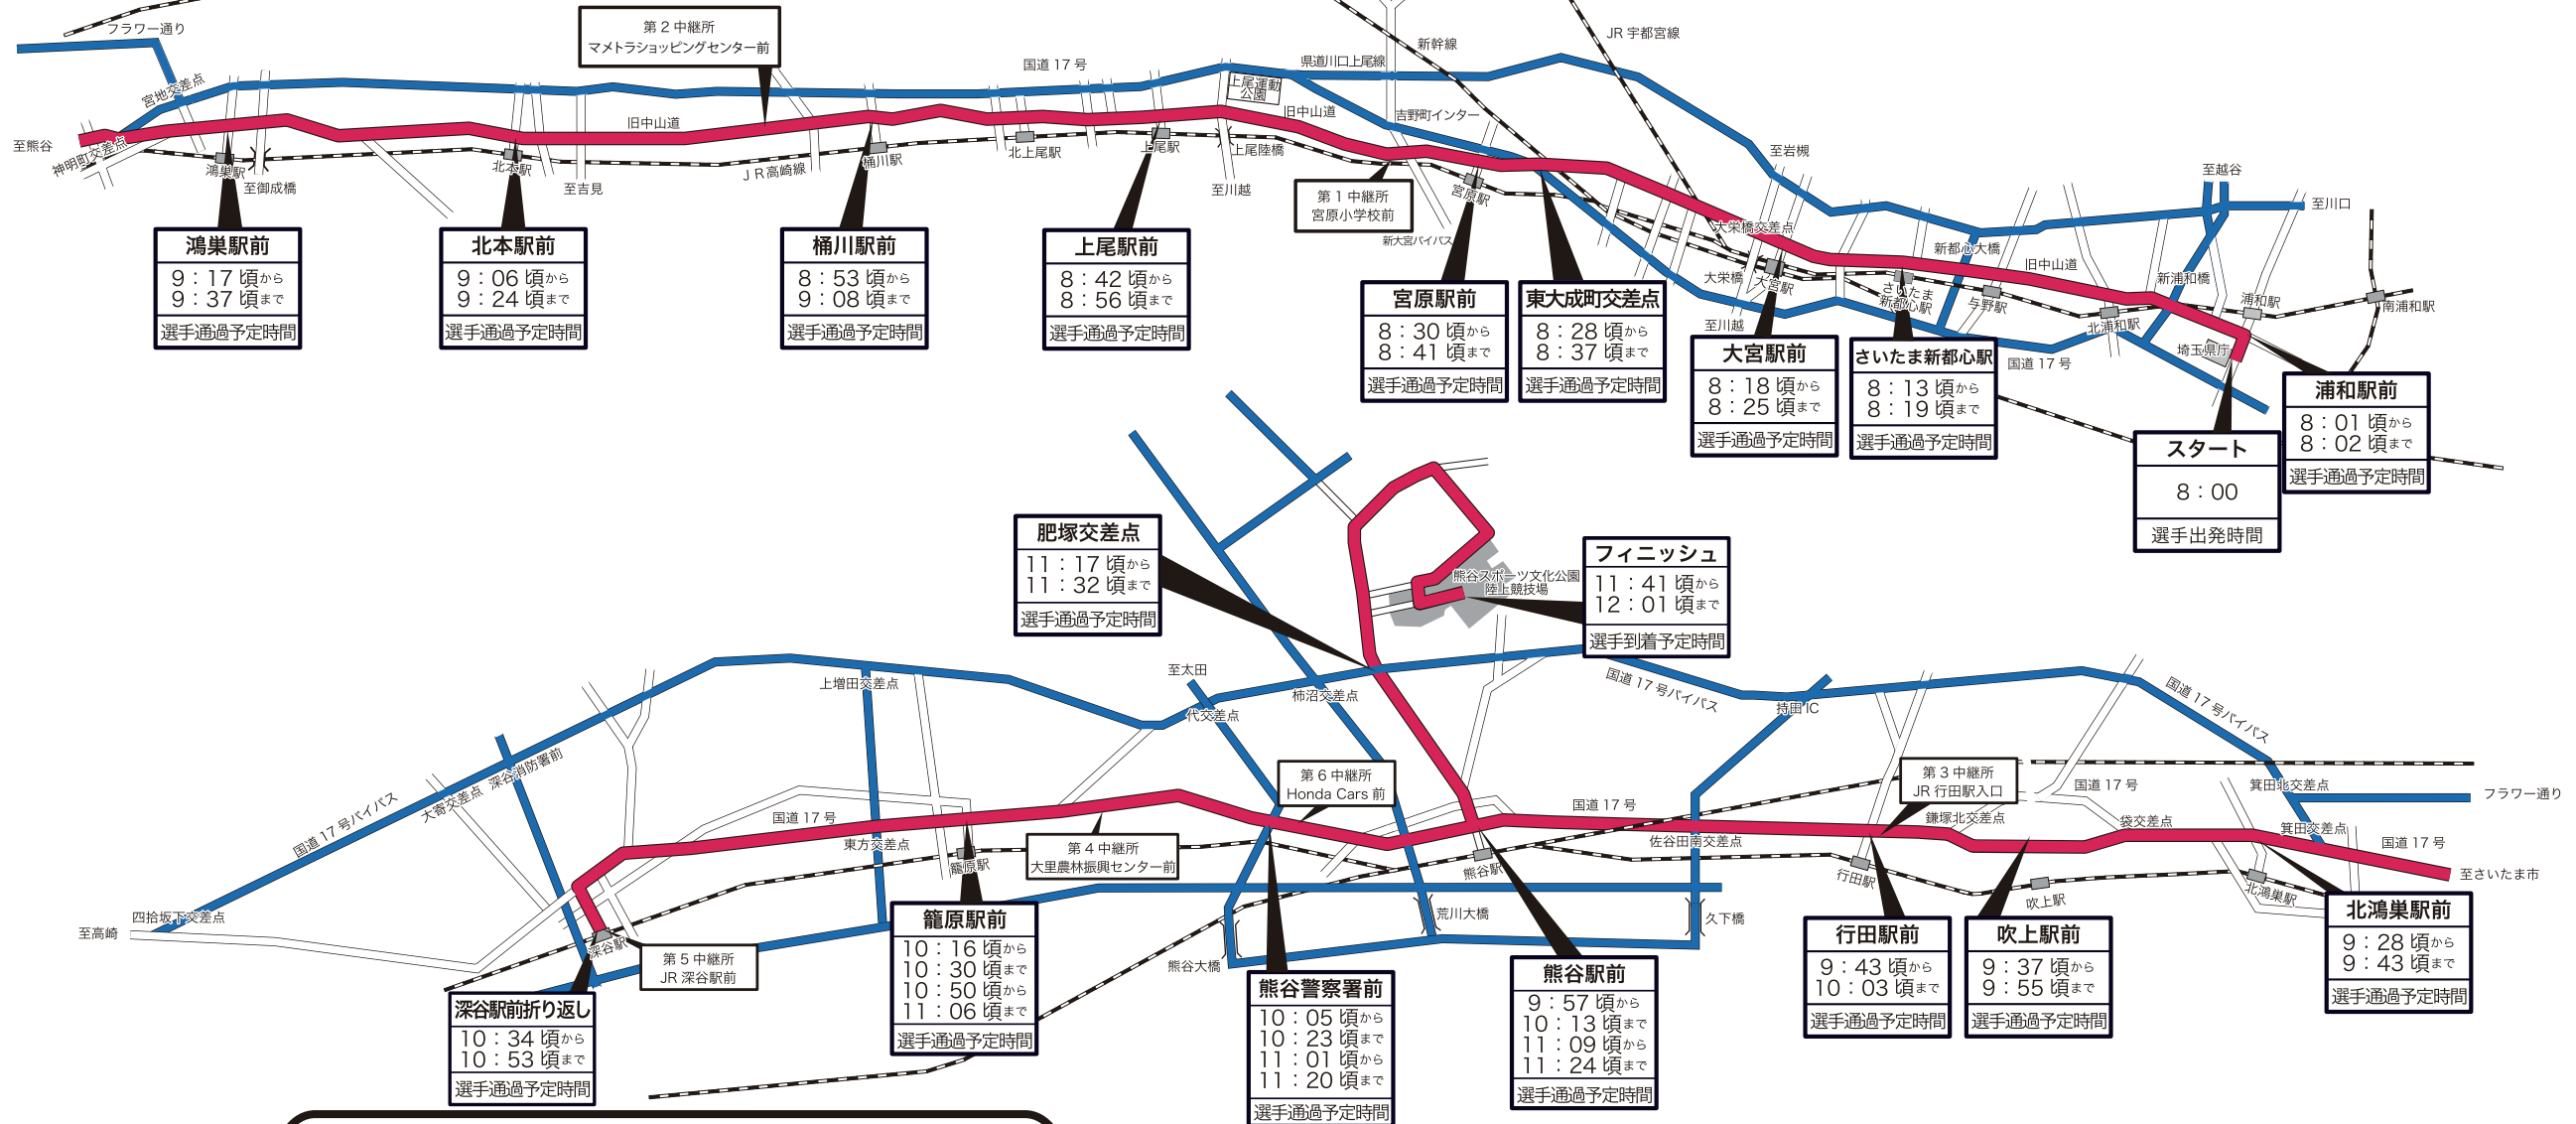

2022 彩の国実業団駅伝 コース図&交通規制図

男子第63回 東日本実業団対抗駅伝競走大会

11月3日(祝) 8:00~12:00頃

埼玉県庁→熊谷市筑波交差点→深谷駅前→熊谷市筑波交差点→熊谷スポーツ文化公園陸上競技場

スタート 埼玉県庁 8:00

※交通規制時間は目安であり、当日の競技状況等によって変わる場合があります。

◎凡例

駅伝コース (規制区間)	
う回路	

●ご協力をお願いします。

- ◎選手通過予定時間前後は交通規制が行なわれますので、コース周辺道路の混雑が予想されます。う回にご協力をお願いします。
- ◎一部折り返し方式の競技のため、規制時間が長くなりますのでご了承下さい。
- ◎コース及び周辺道路では、警察官、競技役員等の指示に従ってください。
- ◎コース横断時には多少の時間がかかりますのでご了承ください。

主催: 東日本実業団陸上競技連盟
運営協力: 一般財団法人埼玉陸上競技協会

大会当日のお問い合わせ先
TEL: 048-522-4799 (当日のみ 8:00~13:00)

大会前日までのお問い合わせ先
TEL: 048-771-4248 (11月2日までの平日 9:00~16:00)

交通安全標語

内閣府特命担当大臣賞・警察庁長官賞

知らせ合う 早めのライトと 反射材
手を上げて 運転手さんに ごあいさつ