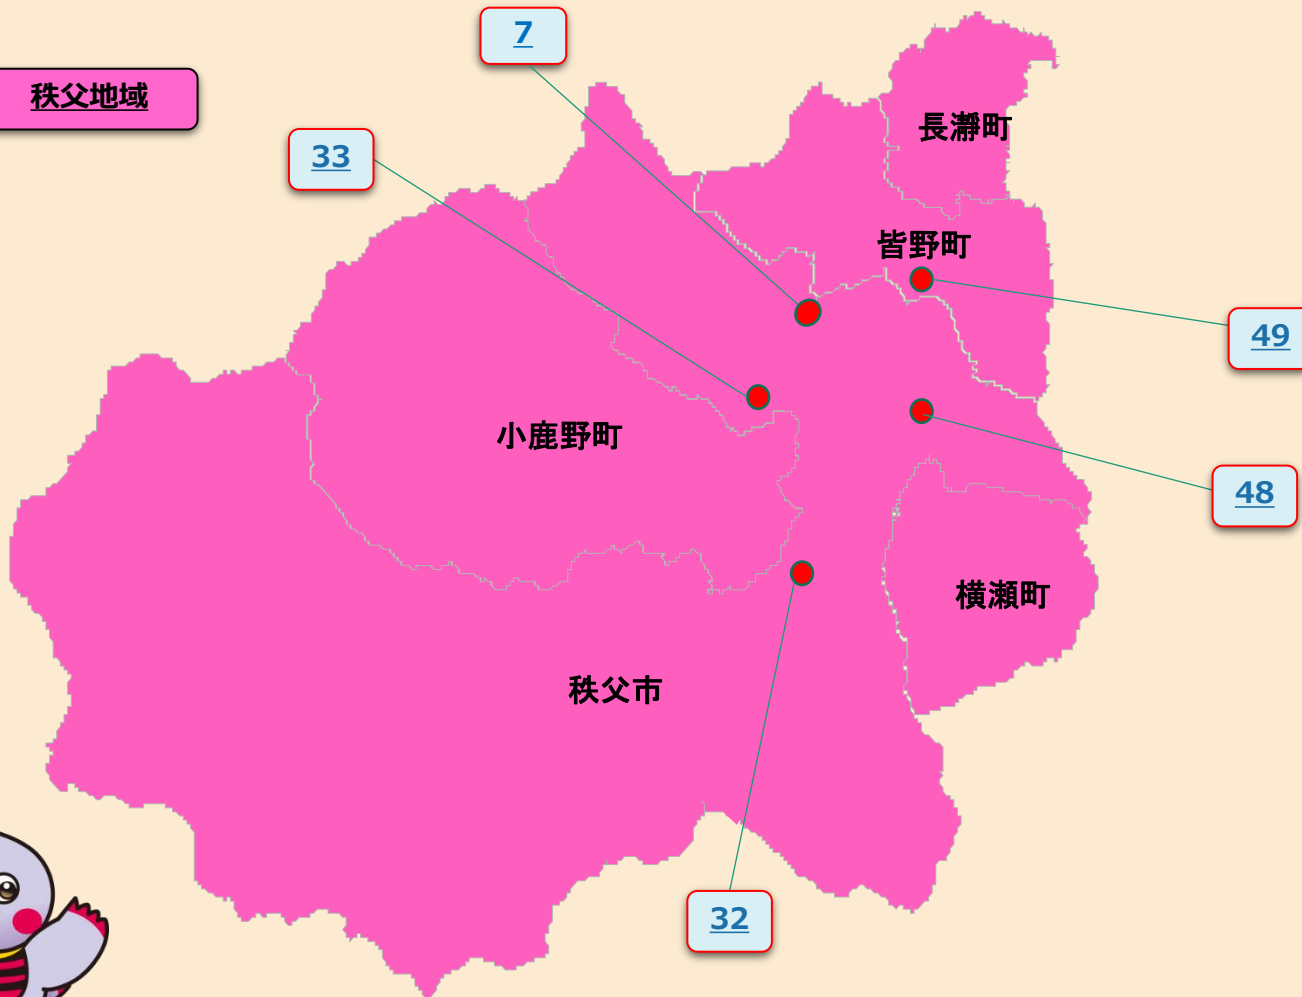

埼玉県マスコット  
「さいたまっち」

# 埼玉県のひきこもり支援団体等一覧

埼玉県マスコット  
「コバトン」

秩父地域

埼玉県マスコット  
「コバトン」  
「さいたまっち」