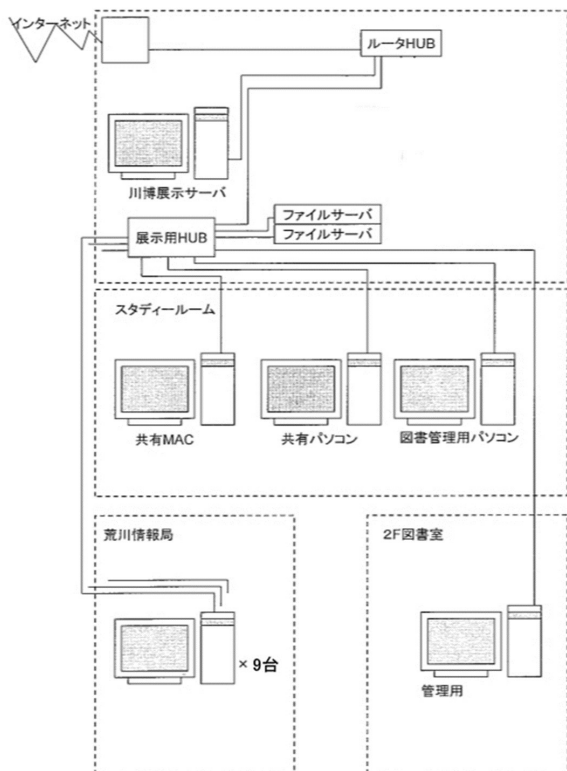

資料 8 - 1

川の博物館 情報システム機器一覧

設置場所	品名		メーカー	型番	数量
サーバ室	サーバ関連	展示サーバ	特注		1
		ファイルサーバ	BUFFALO	LinkStation 2TB	1
	LAN関係	L3スイッチ	BUFFALO	BS-GS2008P	1
		ルーター	BUFFALO	VR-S1000	1
		スイッチングHUB16ポート	BUFFALO	LSW4-GT-16NSR	1
		スイッチングHUB8ポート	BUFFALO	LSW5-GT-8NS/BK	8
		VLAN専用ボックス	IODATA	BX-VL1 VLANBOX	1
スタディールーム	管理パソコン	図書管理パソコン	特注品		1
		共有パソコン	マウスコンピューター	MousePro-S200S2	1
		モニター	HP	HP L2245wg	1
		共有MAC	Apple	Apple iMac21.5	1
		プロッター	EPSON	PX-9550	1
		iPad Pro	Apple	iPad Pro	1
2F図書室	管理パソコン	図書管理	特注		1
荒川情報局	検索装置	検索装置	マウスコンピューター	MousePro-S200B	6
		HP閲覧	Intel	NUC5CPYH	1
		図書館検索	マウスコンピューター	MousePro-S200B	2
		タッチパネル	オリエント商事	T158B11	8
		HP閲覧用ディスプレイ	EIZO	ET1729L	1
		図書検索用タッチパネル	EIZO	FlexscanL350P	1
		予備	検索装置	マウスコンピューター	MousePro-S200B
	タッチパネル		オリエント商事	T158B11	1

展示用 LAN システム図

【荒川情報局コンテンツ】

- ・ やってみよう！川の防災対策 (実行ファイル)
- ・ かわはくクイズ① (パワーポイント)
- ・ かわはくクイズ② (パワーポイント)
- ・ かわはくガイドマップ (パワーポイント)
- ・ 荒川の昔話 (編集済み DVD)
- ・ 川の小さな図書館 (図書検索コーナー)
- ・ 見てみてビデオ (民生品 DVD ビデオ)
- ・ 川の博物館ホームページ