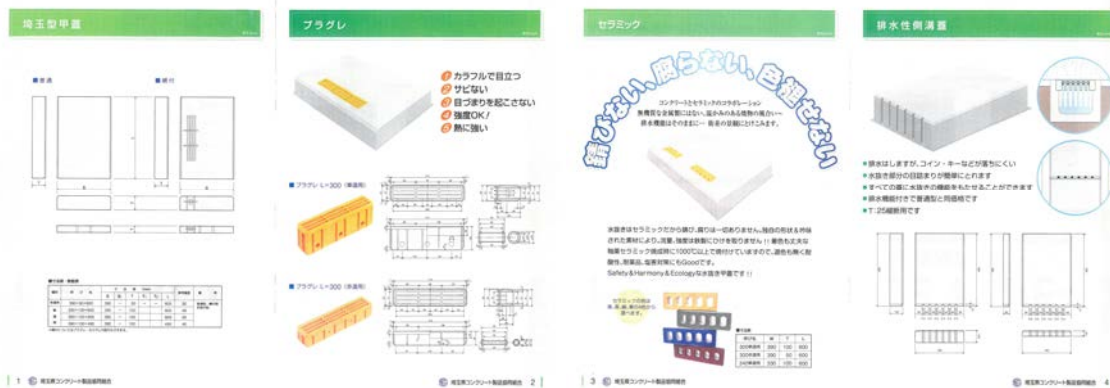

分野名

道路関連

道路用プレキャストコンクリート製品

コンクリート製品は都市の住みよい環境を生み出します。
組合員全 19 社埼玉県内にて活動展開しております！！

【組合員所在地】

組合製品カタログ（一部）その他製品は組合 HP をご覧ください

埼玉県コンクリート製品協同組合

上尾市本町 1 丁目 5-20