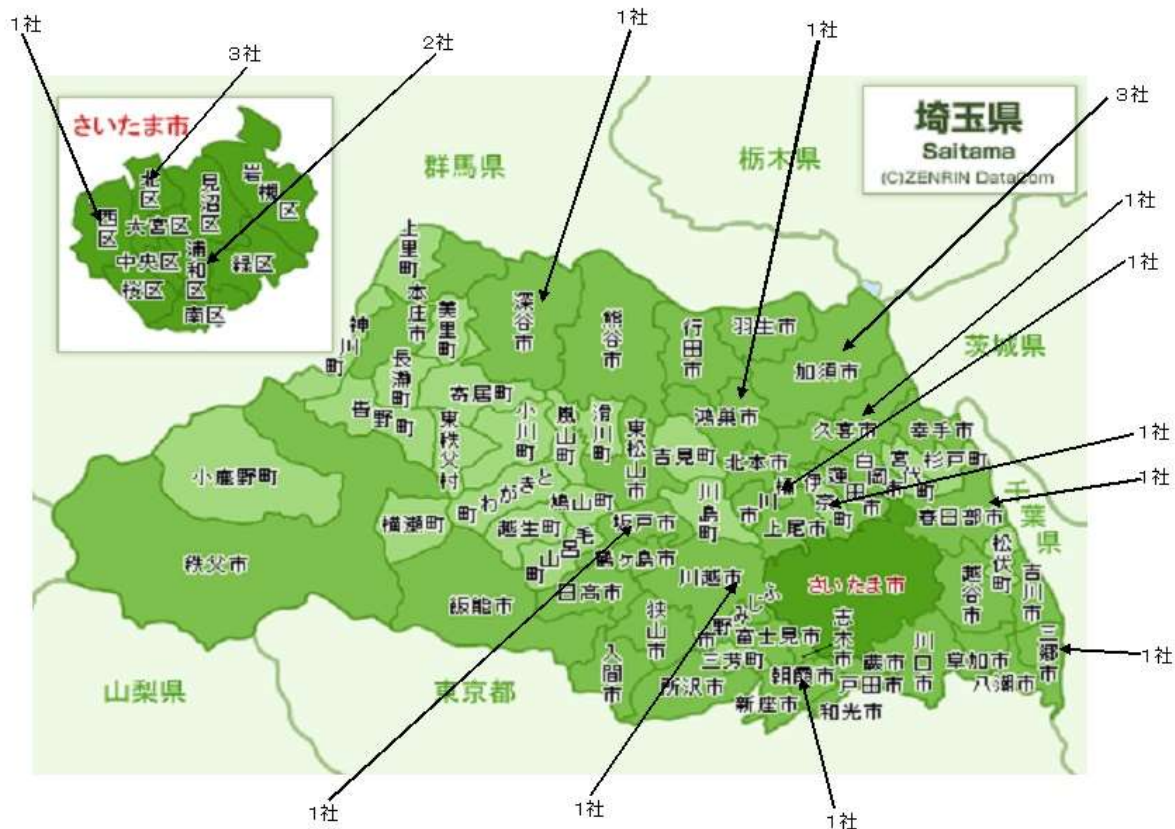

分野名

道路関連

道路用プレキャストコンクリート製品

コンクリート製品は都市の住みよい環境を生み出します。
組合員全 19 社埼玉県内にて活動展開しております！！

【組合員所在地】

組合製品カタログ（一部）その他製品は組合 HP をご覧ください

埼玉県コンクリート製品協同組合

上尾市本町 1 丁目 5-20