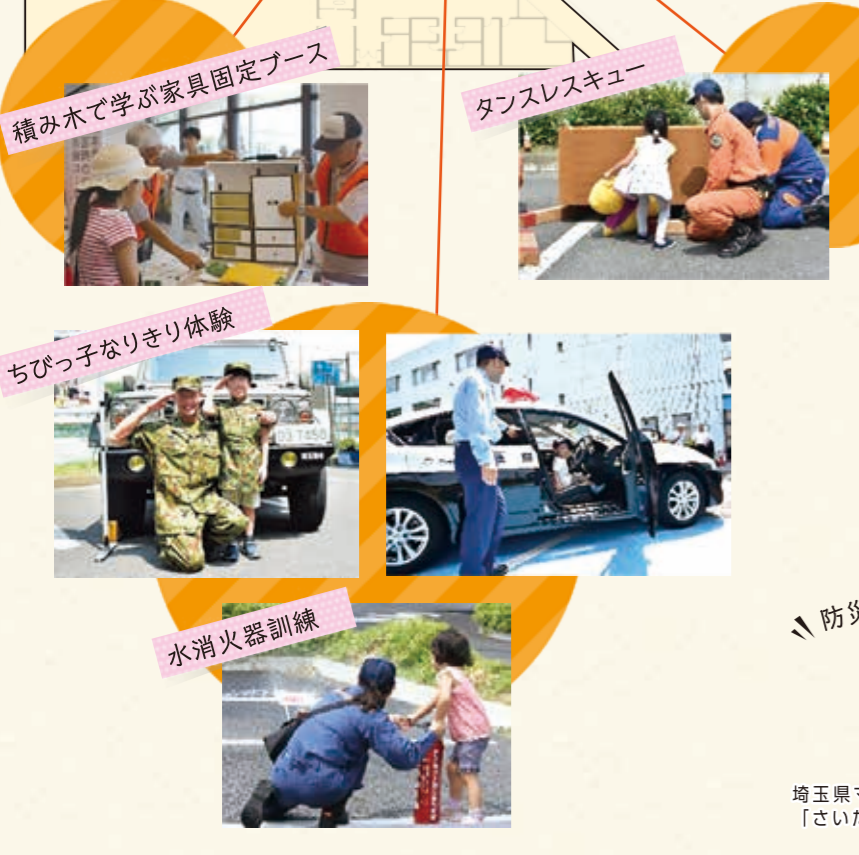

実動訓練プログラム

北本トマト
イメージキャラクター
「とまちゃん」

メイン会場
野球場

埼玉県マスコット「コバトン」

※新型コロナウイルス感染症の状況によっては、訓練を縮小、中止とする場合があります。
※発熱・咳・喉の痛みなど体調が良くない場合は来場をご遠慮いただきますようお願いいたします。

「あなたのイッモが、
モシモを変える」

埼玉県ホームページ

風水害へ備えましょう
（マイ・タイムライン）

受付でスタンプカードをお渡し。スタンプを集めると炊出し訓練のカレーがもらえます！

P 一般観覧席

P 北本高校

多目的広場

訓練メイン会場

来賓席

訓練会場入口

一般観覧席

来賓受付

!! 防災フェアの見どころはこちら !!

埼玉県マスコット「さいたまっち」

※ 整理券を配布する場合があります。

リアルタイム配信実施中!