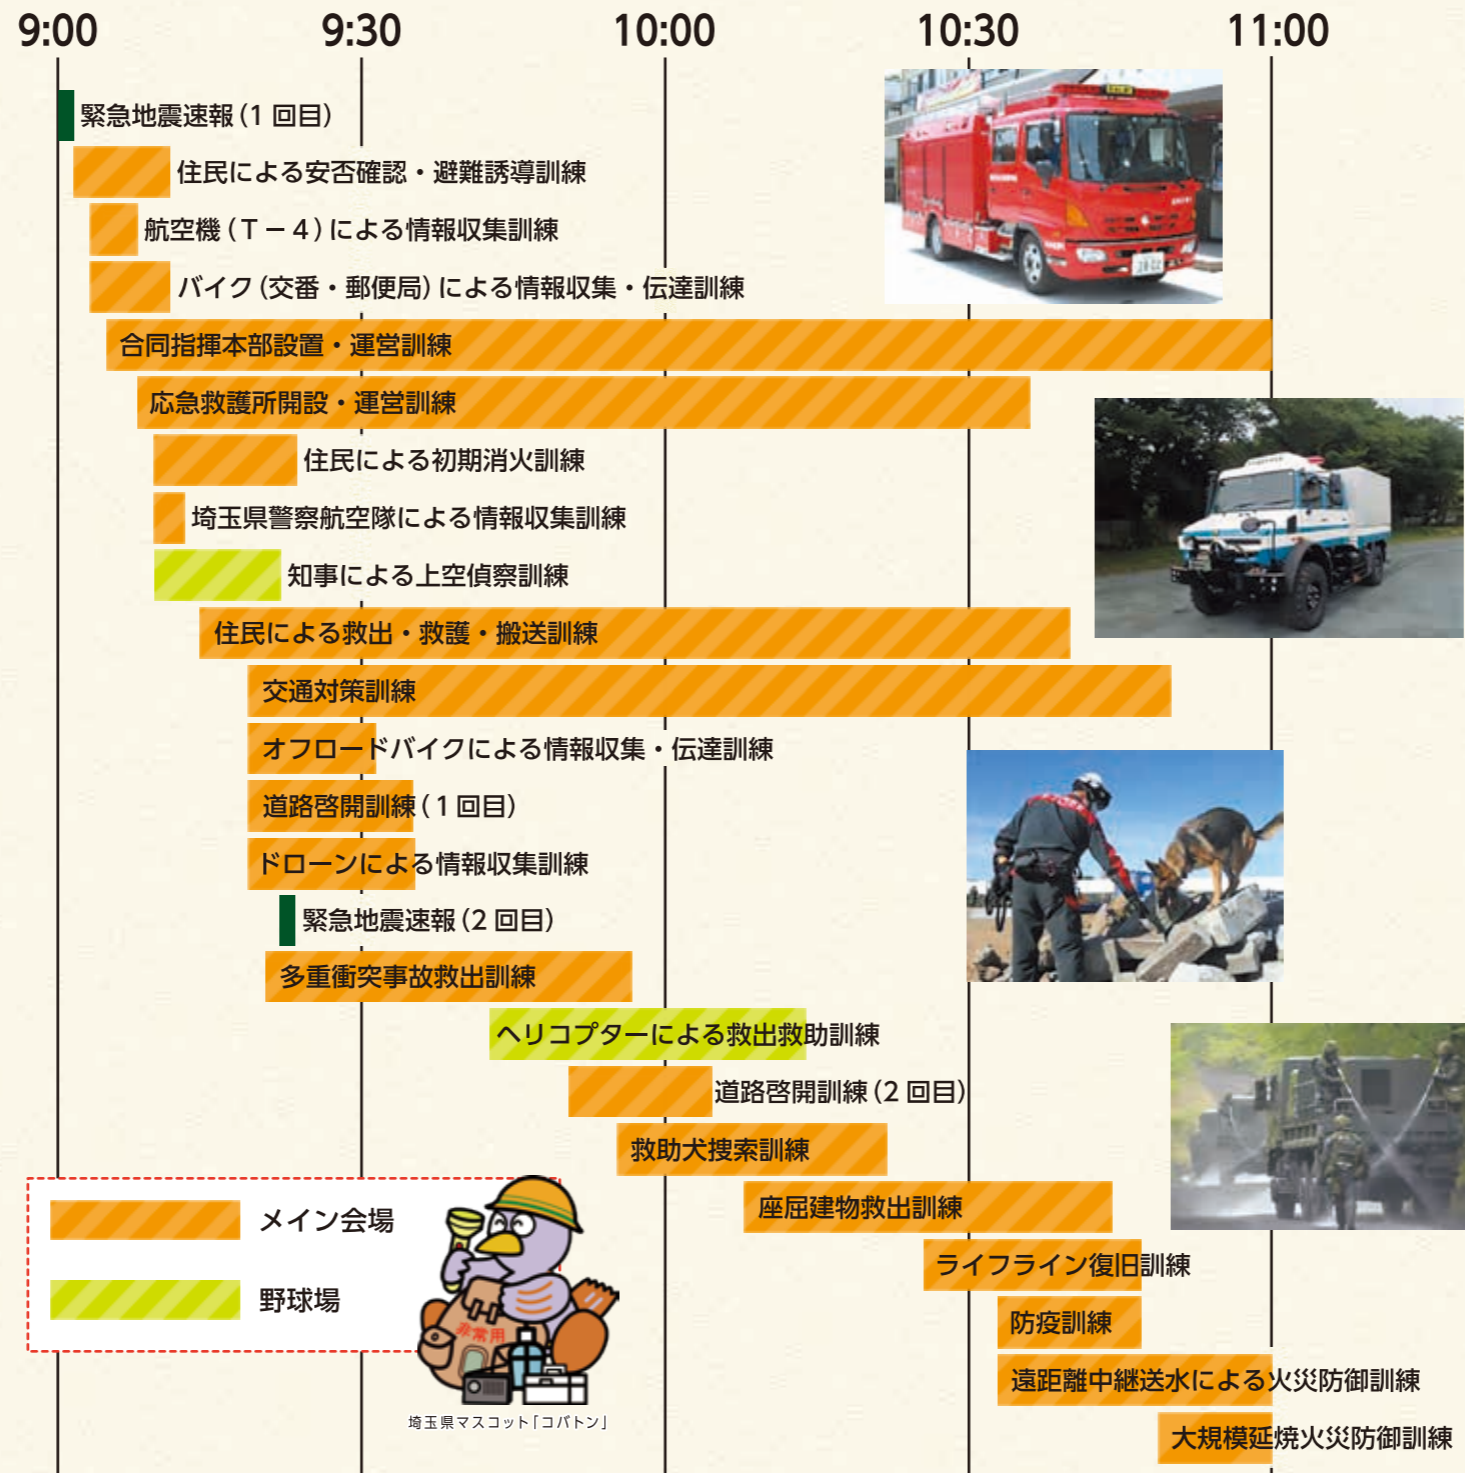

実動訓練プログラム

北本トマト
イメージキャラクター
「とまちゃん」

メイン会場
野球場

埼玉県マスコット「コバトン」

※新型コロナウイルス感染症の状況によっては、訓練を縮小、中止とする場合があります。
※発熱・咳・喉の痛みなど体調が良くない場合は来場をご遠慮いただきますようお願いいたします。

「あなたのイッモが、
モシモを変える」

埼玉県ホームページ

風水害へ備えましょう
（マイ・タイムライン）

受付でスタンプカードをお渡し。スタンプを集めると炊出し訓練のカレーがもらえます！

P 一般観覧席

P 北本高校

多目的広場

訓練メイン会場

来賓席

訓練会場入口

一般観覧席