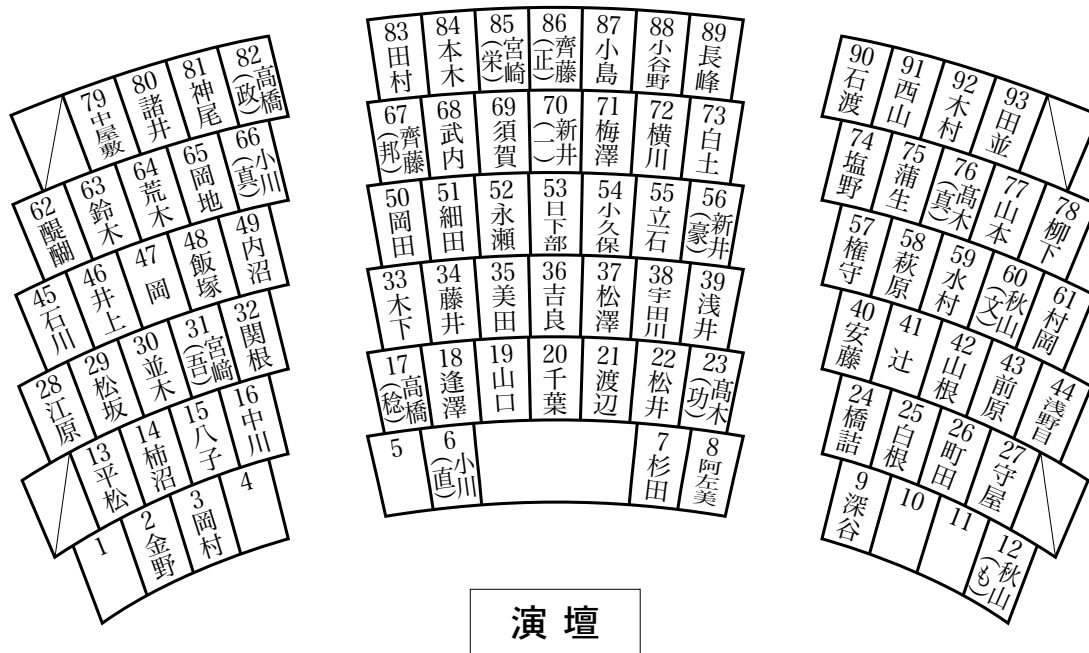

議席一覽表

(4. 3. 25現在)

演壇

会派構成

自由民主党	49人	日本共産党	6人
無所属県民会議	13人	無所属改革の会	1人
埼玉民主フォーラム	9人	無所属	1人
公明党	9人	計	88人

正副議長

議長 中屋敷 慎一 副議長 武内 政文