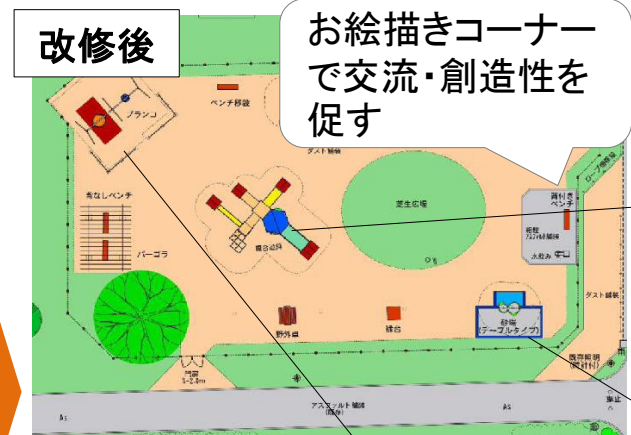

インクルーシブ公園推進事業(三郷市)

【目的】

市内初となるインクルーシブ公園(障がいの有無に関わらず、すべての子どもたちが分け隔てなく、共に遊べる集いの場)を整備することで、地域の多様な人達がお互いの違いに触れ、新たなコミュニティに発展するきっかけを作る。

【概要】

インター南中央公園に、利用者に望まれる公園づくりを目指すため、本市と相互協力に関する包括協定を締結している跡見学園女子大学や市内障がい児施設など有識者・関係者のニーズを汲み意見を取り入れ、インクルーシブな遊び場を整備し、利用者の交流促進を図る。

1 インクルーシブ公園整備実施設計(300万円)

2 インクルーシブ公園整備工事(3,500万円)

3 インクルーシブ公園交流事業

関係者の意見をきめ細かに反映

障害にかかわらず
すべての子どもが
共に遊べる集いの場

要望額: 1,900万円(総事業費: 3,800万円) 補助率: 1/2