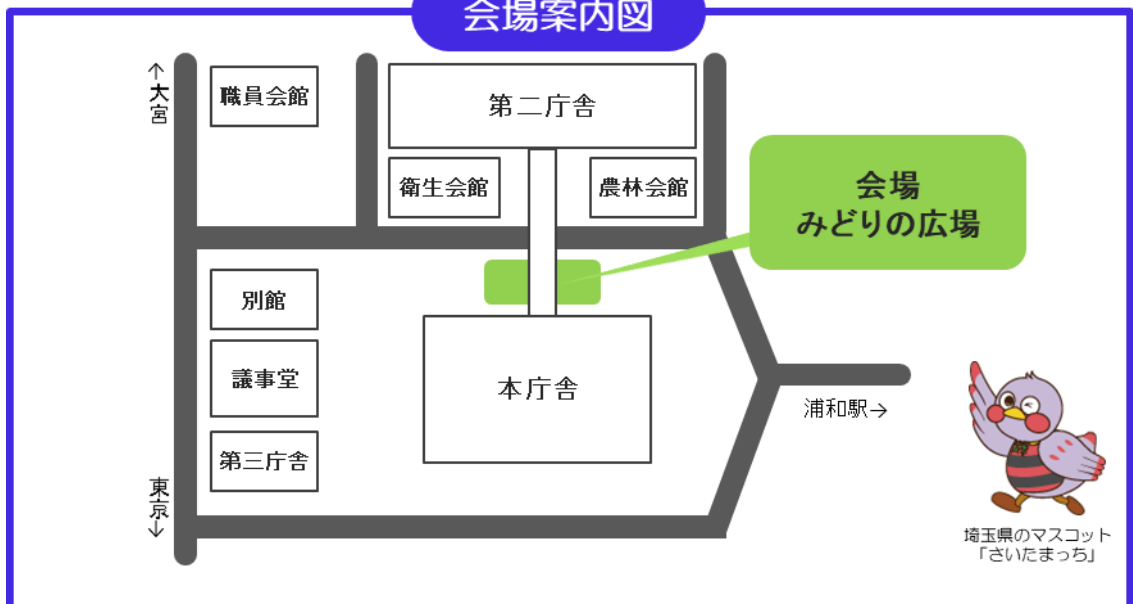

かっぱ25周年

フェスタ

5月18^水・19^木日 11時～13時 **少雨決行!**

県庁内「みどいの広場」

(案内図は裏面)

「アンテナショップかっぱ」は障害者が働き、社会参加する場として、平成9年4月に埼玉県庁第二庁舎1階にオープンした福祉の店です!

障害者施設の手作り品販売

- 焼き菓子
- 手芸品
- パン
- 野菜等

埼玉県マスコット
「コバトン」

主催：埼玉県庁内「福祉の店」運営協議会

協賛：アサヒ飲料販売（株）、コカ・コーライーストジャパン（株）、（株）伊藤園浦和支店

協力：パルシステム埼玉

問合せ：県庁内「福祉の店」アンテナショップかっぱ TEL/FAX 048-830-7788

～かっぽフェスタ～

5/18
(水)

- あけぼの作業所（さいたま市）……………焼き菓子・手芸品
- かやの木（さいたま市）……………焼き菓子・手芸品
- ノイエ（さいたま市）……………パン・焼き菓子
- ぺんぎん村（さいたま市）……………ベーグル・手芸品
- べしみ（越谷市）……………菓子
- 協働舎レタス（ふじみ野市）……………パン・焼き菓子
- プラザ夢燈館（さいたま市）……………手芸品
- たいむ（川口市）……………焼き菓子
- 第2川越いもの子作業所（川越市）…せんべい・木工品

会場案内図

埼玉県のマスコット
「さいたまっち」

○新型コロナウイルス感染防止対策のため、来場者は一方通行とし、検温・手指消毒を実施します。また、会場内でのご飲食はお控えください。ご協力お願いいたします。